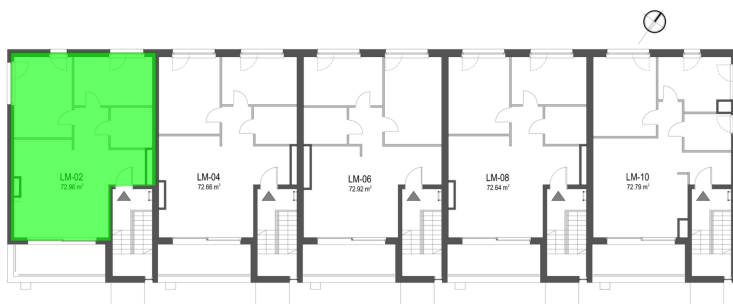

Szumu Drzew i Kwiatu Paproci K28-S1 mieszkanie 2

Numer:	2
Klatka:	1
Piętro:	Piętro II
Metraż:	72,96 m ²
Pokoje:	3
Cena brutto / m ² :	21 000 zł
Cena brutto:	1 532 160 zł