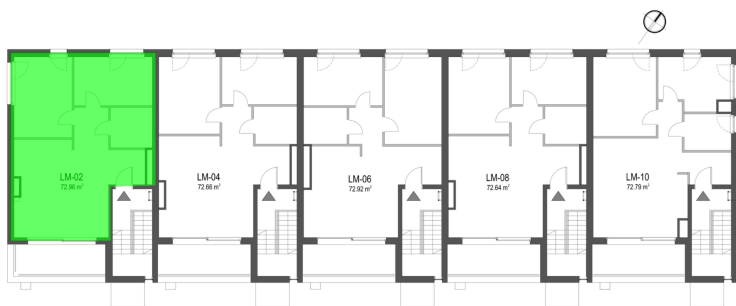

Szumu Drzew i Kwiatu Paproci K28-S1 mieszkanie 2

| | |
|-------------------------------------|----------------------|
| Numer: | 2 |
| Klatka: | 1 |
| Piętro: | Piętro II |
| Metraż: | 72,96 m ² |
| Pokoje: | 3 |
| Cena brutto / m²: | 21 000 zł |
| Cena brutto: | 1 532 160 zł |