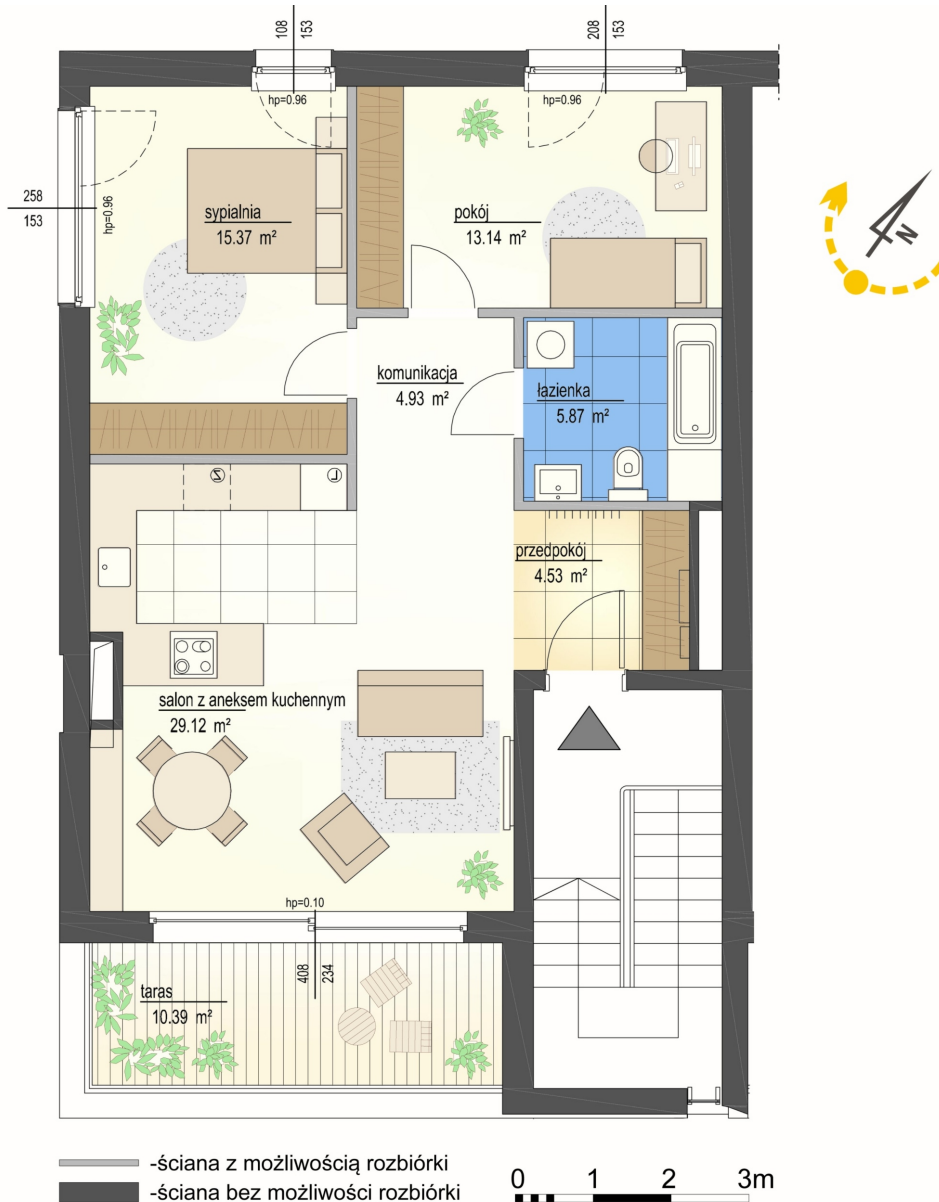

Szumu Drzew i Kwiatu Paproci K28-S1 mieszkanie 2

Numer:	2
Klatka:	1
Piętro:	Piętro II
Metraż:	72,96 m ²
Pokoje:	3
Cena brutto / m ² :	21 000 zł
Cena brutto:	1 532 160 zł