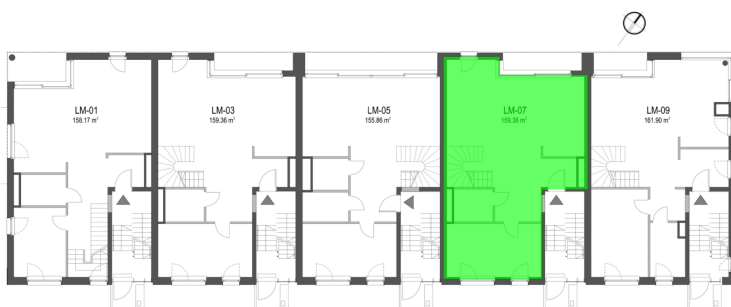

## Szumu Drzew i Kwiatu Paproci K28-S1 mieszkanie 7

Numer:	7
Klatka:	1
Piętro:	Parter
Metraż:	159,36 m <sup>2</sup>
Pokoje:	5
Cena brutto / m <sup>2</sup> :	17 000 zł
Cena brutto:	2 709 120 zł
Dodatkowo:	Ogródek ok.: 108,00 m <sup>2</sup>