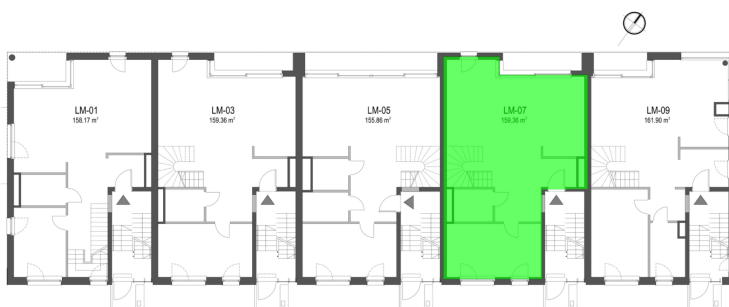

Szumu Drzew i Kwiatu Paproci K28-S1 mieszkanie 7

Numer:	7
Klatka:	1
Piętro:	Parter
Metraż:	159,36 m ²
Pokoje:	5
Cena brutto / m²:	17 000 zł
Cena brutto:	2 709 120 zł
Dodatkowo:	Ogródek ok.: 133,24 m ²

Dane zawarte w powyższej karcie mieszkania są wyłącznie informacją handlową i nie stanowią oferty w rozumieniu Kodeksu Cywilnego. Karta została sporządzona w oparciu o projekt budowlany, mogą wystąpić niewielkie różnice w powierzchniach związane z koordynacją branżową. Powierzchnie podano z uwzględnieniem wypraw tynkarskich i wykończeń. Przedstawiona aranżacja mieszkania ma charakter poglądowy.

Szumu Drzew i Kwiatu Paproci K28-S1 mieszkanie 7

Numer:	7
Klatka:	1
Piętro:	Parter
Metraż:	159,36 m ²
Pokoje:	5
Cena brutto / m ² :	17 000 zł
Cena brutto:	2 709 120 zł
Dodatkowo:	Ogródek ok.: 133,24 m ²