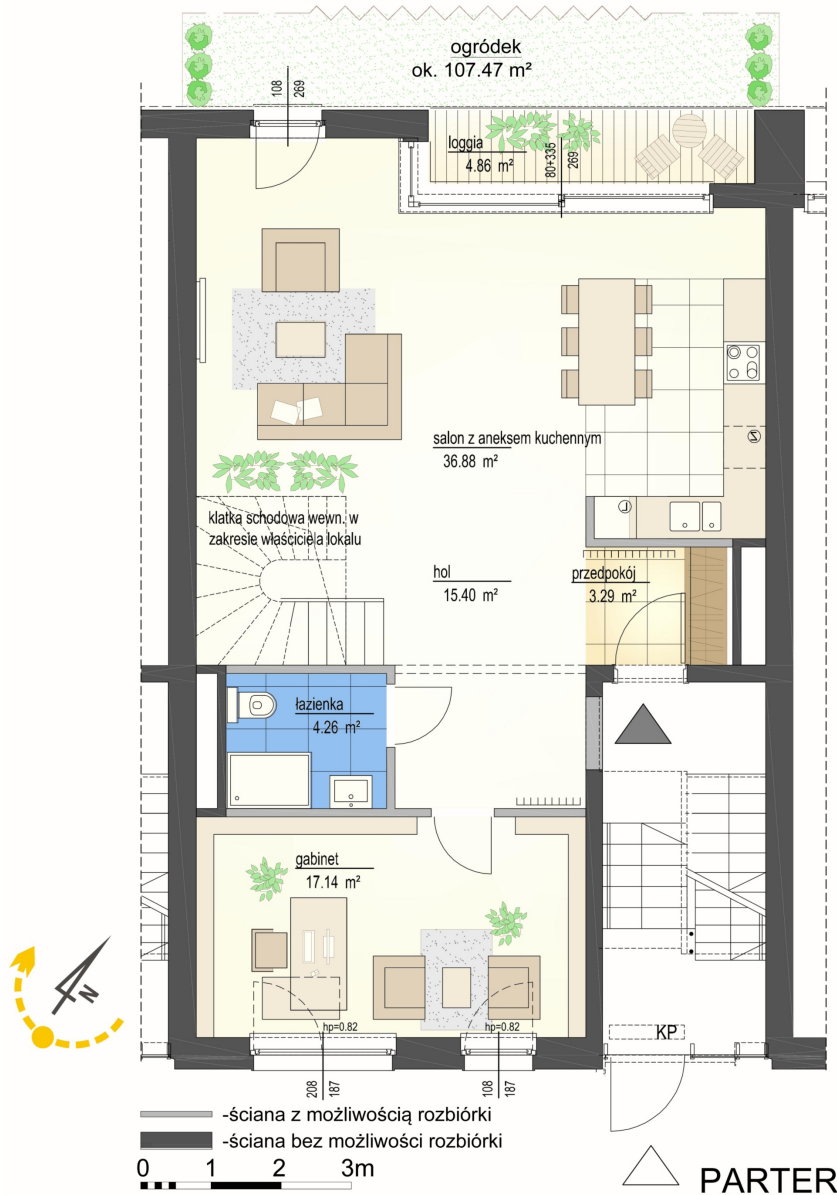

Szumu Drzew i Kwiatu Paproci K28-S1 mieszkanie 7

Numer:	7
Klatka:	1
Piętro:	Parter
Metraż:	159,36 m ²
Pokoje:	5
Cena brutto / m²:	17 000 zł
Cena brutto:	2 709 120 zł
Dodatkowo:	Ogródek ok.: 133,24 m ²

Dane zawarte w powyższej karcie mieszkania są wyłącznie informacją handlową i nie stanowią oferty w rozumieniu Kodeksu Cywilnego. Karta została sporządzona w oparciu o projekt budowlany, mogą wystąpić niewielkie różnice w powierzchniach związane z koordynacją branżową. Powierzchnie podano z uwzględnieniem wypraw tynkarskich i wykończeń. Przedstawiona aranżacja mieszkania ma charakter poglądowy.

Szumu Drzew i Kwiatu Paproci K28-S1 mieszkanie 7

Numer:	7
Klatka:	1
Piętro:	Parter
Metraż:	159,36 m ²
Pokoje:	5
Cena brutto / m ² :	17 000 zł
Cena brutto:	2 709 120 zł
Dodatkowo:	Ogródek ok.: 133,24 m ²

Dane zawarte w powyższej karcie mieszkania są wyłącznie informacją handlową i nie stanowią oferty w rozumieniu Kodeksu Cywilnego. Karta została sporządzona w oparciu o projekt budowlany, mogą wystąpić niewielkie różnice w powierzchniach związane z koordynacją branżową. Powierzchnie podano z uwzględnieniem wypraw tynkarskich i wykończeń. Przedstawiona aranżacja mieszkania ma charakter pogładowy.