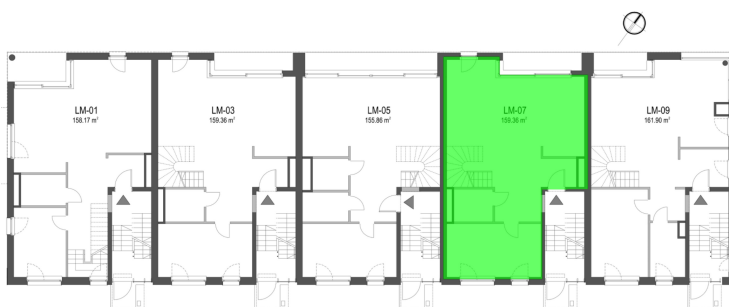

## Szumu Drzew i Kwiatu Paproci K28-S1 mieszkanie 7

Numer:	7
Klatka:	1
Piętro:	Parter
Metraż:	159,36 m <sup>2</sup>
Pokoje:	5
Cena brutto / m <sup>2</sup> :	17 000 zł
Cena brutto:	2 709 120 zł
Dodatkowo:	Ogródek ok.: 108,00 m <sup>2</sup>