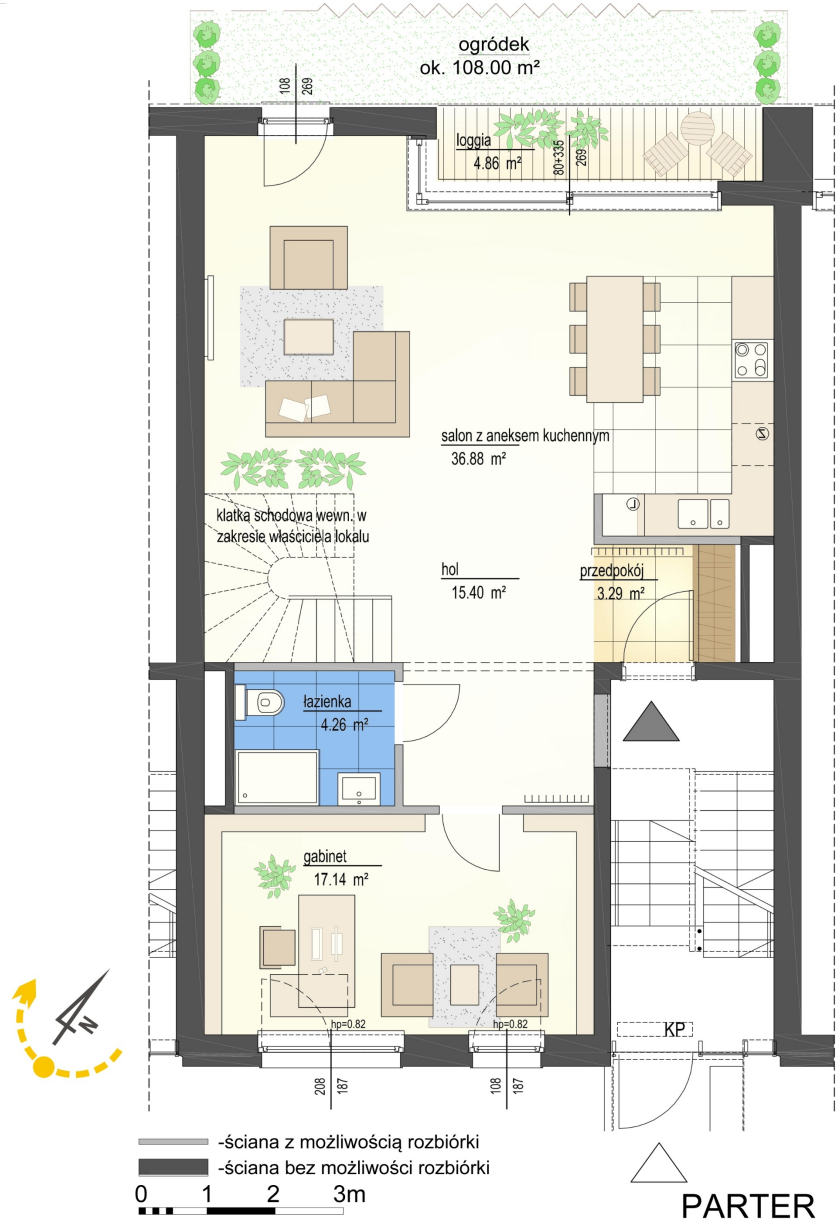

## Szumu Drzew i Kwiatu Paproci K28-S1 mieszkanie 7

Numer:	7
Klatka:	1
Piętro:	Parter
Metraż:	159,36 m <sup>2</sup>
Pokoje:	5
Cena brutto / m <sup>2</sup> :	17 000 zł
Cena brutto:	2 709 120 zł
Dodatkowo:	Ogródek ok.: 108,00 m <sup>2</sup>