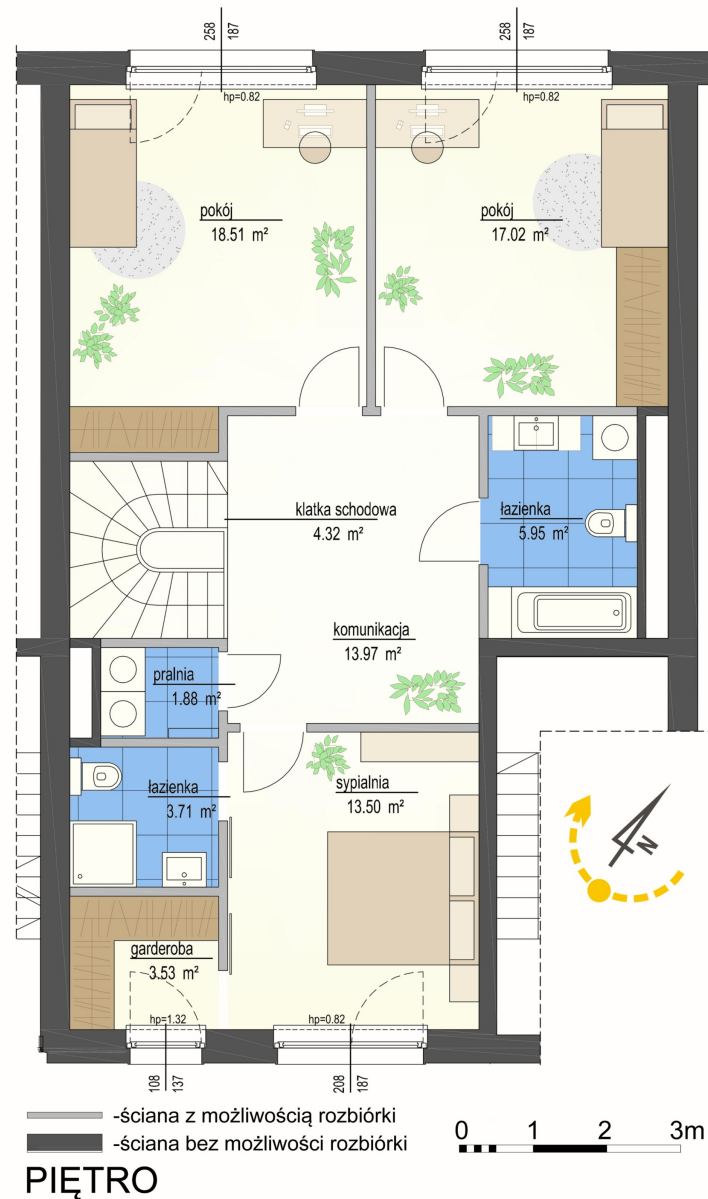

Szumu Drzew i Kwiatu Paproci K28-S1 mieszkanie 7

Numer:	7
Klatka:	1
Piętro:	Parter
Metraż:	159,36 m ²
Pokoje:	5
Cena brutto / m²:	17 000 zł
Cena brutto:	2 709 120 zł
Dodatkowo:	Ogródek ok.: 133,24 m ²

Dane zawarte w powyższej karcie mieszkania są wyłącznie informacją handlową i nie stanowią oferty w rozumieniu Kodeksu Cywilnego. Karta została sporządzona w oparciu o projekt budowlany, mogą wystąpić niewielkie różnice w powierzchniach związane z koordynacją branżową. Powierzchnie podano z uwzględnieniem wypraw tynkarskich i wykończeń. Przedstawiona aranżacja mieszkania ma charakter poglądowy.

Szumu Drzew i Kwiatu Paproci K28-S1 mieszkanie 7

Numer:	7
Klatka:	1
Piętro:	Parter
Metraż:	159,36 m ²
Pokoje:	5
Cena brutto / m ² :	17 000 zł
Cena brutto:	2 709 120 zł
Dodatkowo:	Ogródek ok.: 133,24 m ²