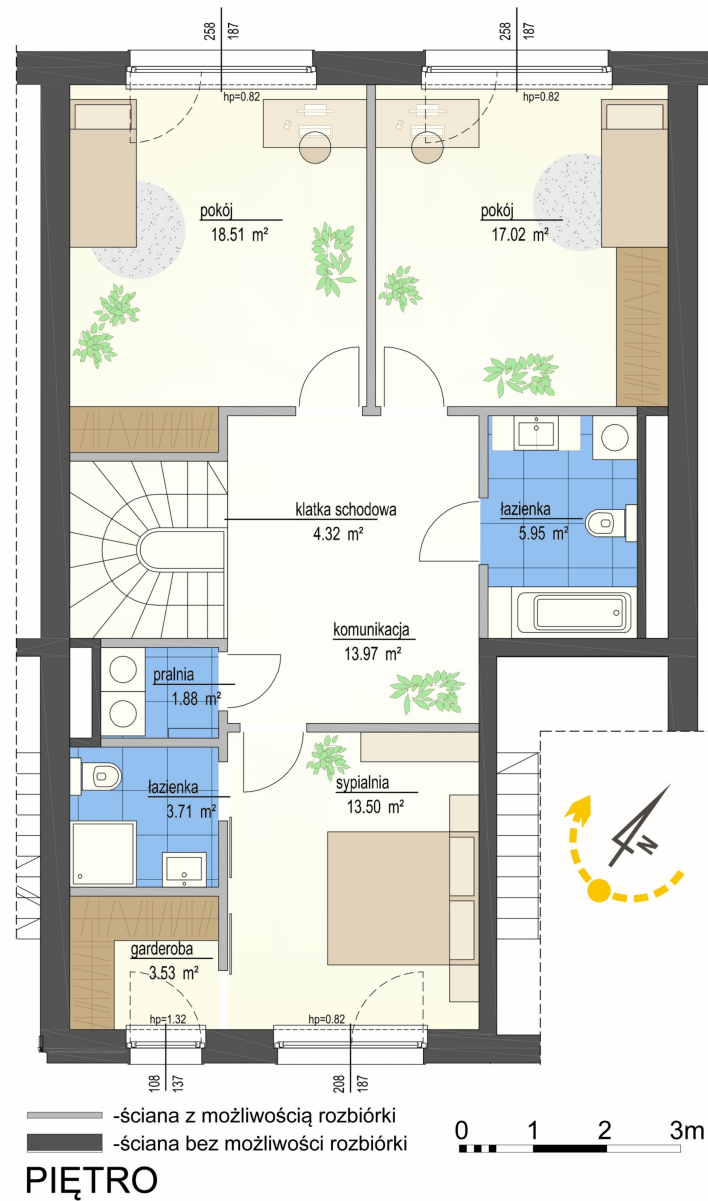

## Szumu Drzew i Kwiatu Paproci K28-S1 mieszkanie 7

Numer:	7
Klatka:	1
Piętro:	Parter
Metraż:	159,36 m <sup>2</sup>
Pokoje:	5
Cena brutto / m <sup>2</sup> :	17 000 zł
Cena brutto:	2 709 120 zł
Dodatkowo:	Ogródek ok.: 108,00 m <sup>2</sup>