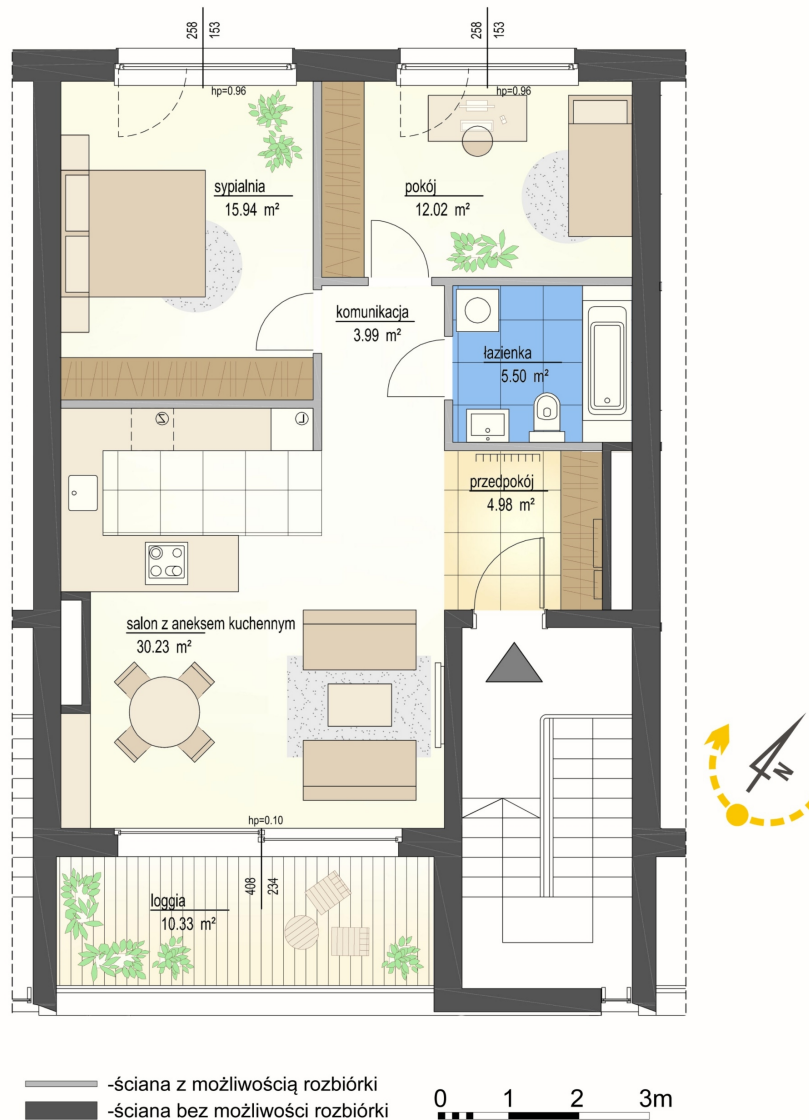

Szumu Drzew i Kwiatu Paproci K28-S1 mieszkanie 8

Numer:	8
Klatka:	1
Piętro:	Piętro II
Metraż:	72,64 m ²
Pokoje:	3
Cena brutto / m²:	20 000 zł
Cena brutto:	1 452 800 zł