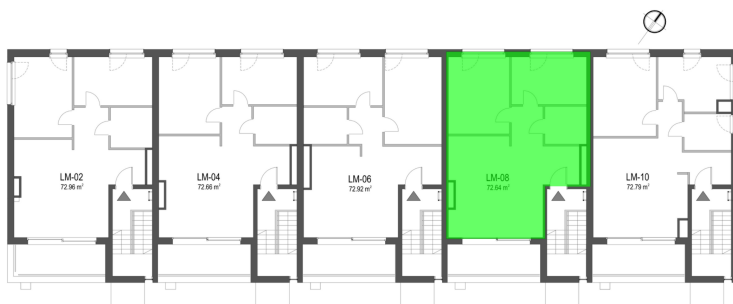

Szumu Drzew i Kwiatu Paproci K28-S1 mieszkanie 8

Numer:	8
Klatka:	1
Piętro:	Piętro II
Metraż:	72,64 m ²
Pokoje:	3
Cena brutto / m²:	20 000 zł
Cena brutto:	1 452 800 zł