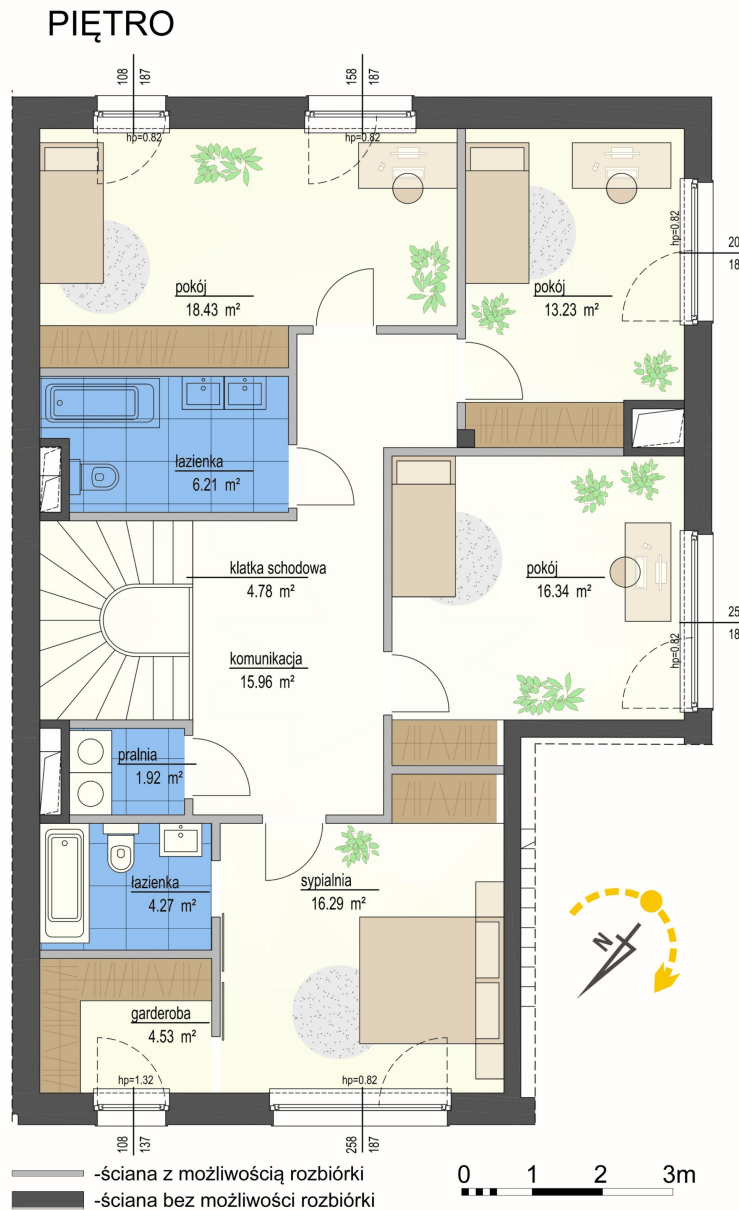

Szumu Drzew i Kwiatu Paproci K28-S2 mieszkanie 1

Numer:	1
Klatka:	1
Piętro:	Parter
Metraż:	197,48 m ²
Pokoje:	7
Cena brutto / m²:	18 500 zł
Cena brutto:	3 653 380 zł
Dodatkowo:	Ogródek ok.: 348,94 m ²

Szumu Drzew i Kwiatu Paproci K28-S2 mieszkanie 1

Numer:	1
Klatka:	1
Piętro:	Parter
Metraż:	197,48 m ²
Pokoje:	7
Cena brutto / m ² :	18 500 zł
Cena brutto:	3 653 380 zł
Dodatkowo:	Ogródek ok.: 348,94 m ²