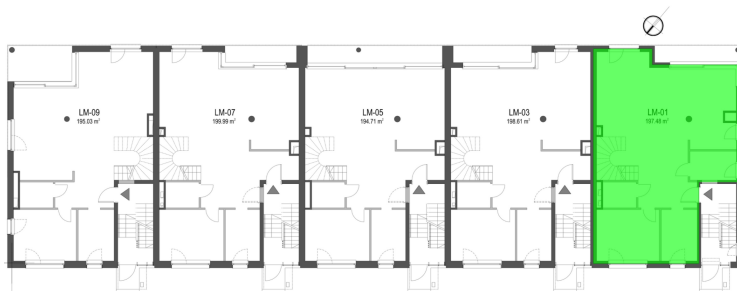

Szumu Drzew i Kwiatu Paproci K28-S2 mieszkanie 1

Numer:	1
Klatka:	1
Piętro:	Parter
Metraż:	197,48 m ²
Pokoje:	7
Cena brutto / m²:	18 500 zł
Cena brutto:	3 653 380 zł
Dodatkowo:	Ogródek ok.: 348,94 m ²

Szumu Drzew i Kwiatu Paproci K28-S2 mieszkanie 1

Numer:	1
Klatka:	1
Piętro:	Parter
Metraż:	197,48 m ²
Pokoje:	7
Cena brutto / m ² :	18 500 zł
Cena brutto:	3 653 380 zł
Dodatkowo:	Ogródek ok.: 348,94 m ²