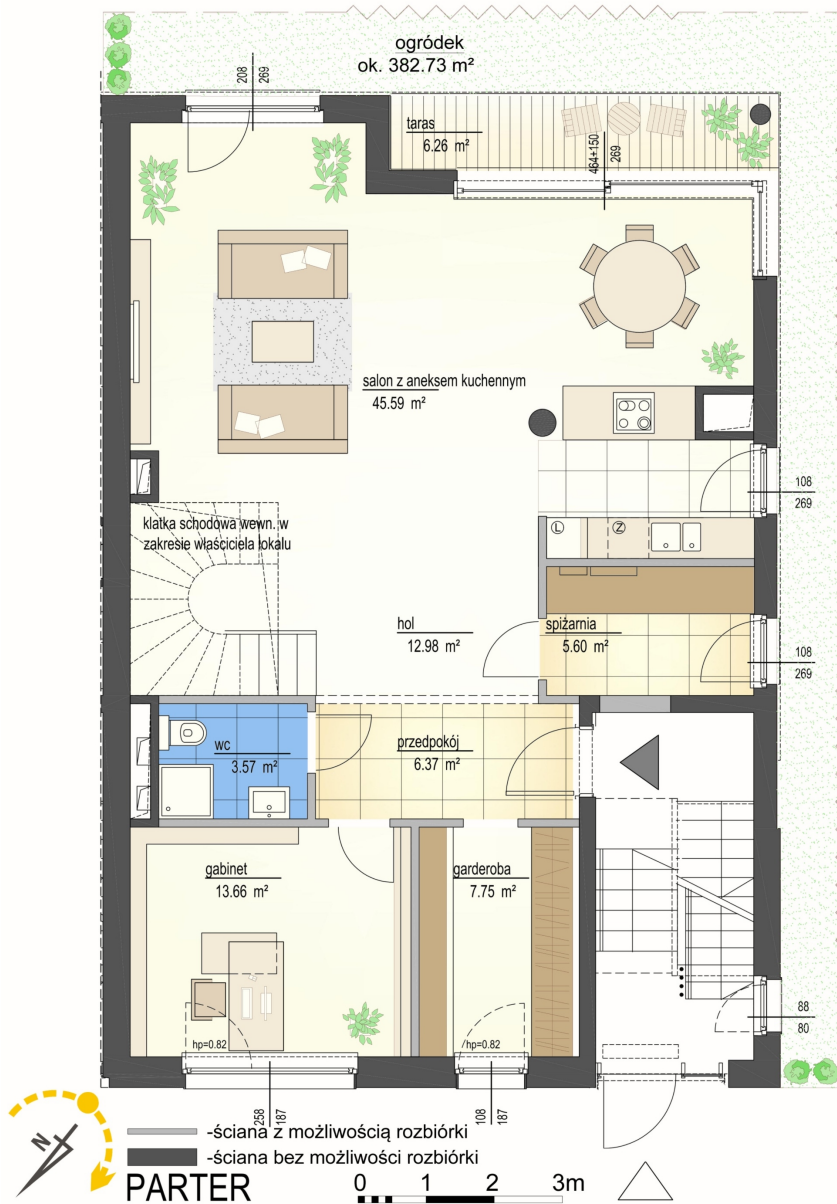

Szumu Drzew i Kwiatu Paproci K28-S2 mieszkanie 1

Numer:	1
Klatka:	1
Piętro:	Parter
Metraż:	197,48 m ²
Pokoje:	7
Cena brutto / m²:	18 500 zł
Cena brutto:	3 653 380 zł
Dodatkowo:	Ogródek ok.: 348,94 m ²

Szumu Drzew i Kwiatu Paproci K28-S2 mieszkanie 1

Numer:	1
Klatka:	1
Piętro:	Parter
Metraż:	197,48 m ²
Pokoje:	7
Cena brutto / m ² :	18 500 zł
Cena brutto:	3 653 380 zł
Dodatkowo:	Ogródek ok.: 348,94 m ²