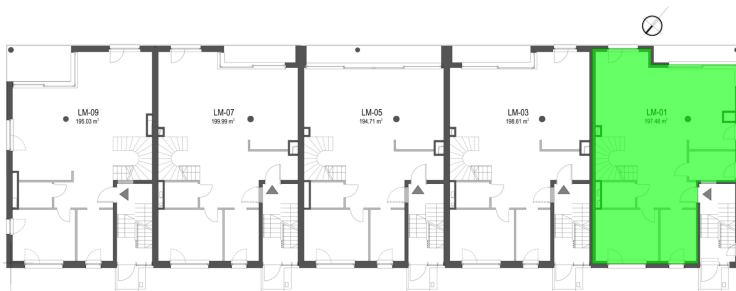

Szumu Drzew i Kwiatu Paproci K28-S2 mieszkanie 1

Numer:	1
Klatka:	1
Piętro:	Parter
Metraż:	197,48 m ²
Pokoje:	7
Cena brutto / m²:	18 500 zł
Cena brutto:	3 653 380 zł
Dodatkowo:	Ogródek ok.: 348,94 m ²

Szumu Drzew i Kwiatu Paproci K28-S2 mieszkanie 1

Numer:	1
Klatka:	1
Piętro:	Parter
Metraż:	197,48 m ²
Pokoje:	7
Cena brutto / m ² :	18 500 zł
Cena brutto:	3 653 380 zł
Dodatkowo:	Ogródek ok.: 348,94 m ²