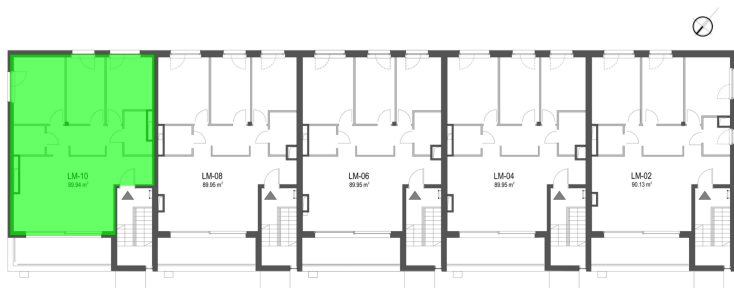

Szumu Drzew i Kwiatu Paproci K28-S2 mieszkanie 10

Numer:	10
Klatka:	1
Piętro:	Piętro II
Metraż:	89,94 m ²
Pokoje:	4
Cena brutto / m²:	20 000 zł
Cena brutto:	1 798 800 zł