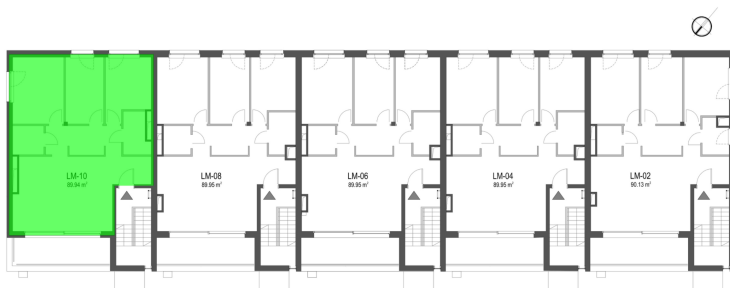

## Szumu Drzew i Kwiatu Paproci K28-S2 mieszkanie 10

Numer:	10
Klatka:	1
Piętro:	Piętro II
Metraż:	89,94 m <sup>2</sup>
Pokoje:	4
Cena brutto / m <sup>2</sup> :	20 000 zł
Cena brutto:	1 798 800 zł