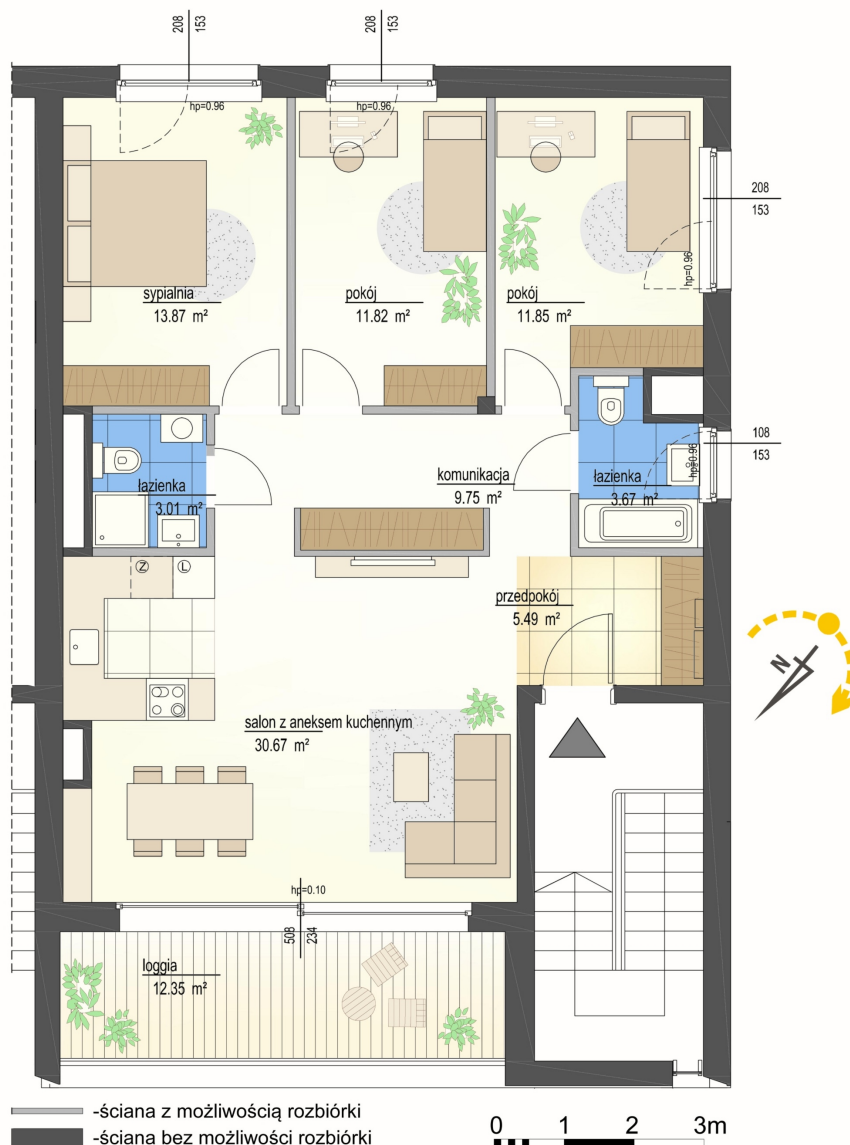

## Szumu Drzew i Kwiatu Paproci K28-S2 mieszkanie 2

<b>Numer:</b>	2
<b>Klatka:</b>	1
<b>Piętro:</b>	Piętro II
<b>Metraż:</b>	90,13 m <sup>2</sup>
<b>Pokoje:</b>	4
<b>Cena brutto / m<sup>2</sup>:</b>	20 000 zł
<b>Cena brutto:</b>	1 802 600 zł