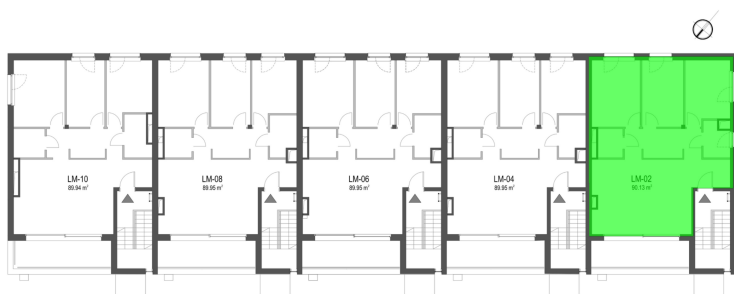

## Szumu Drzew i Kwiatu Paproci K28-S2 mieszkanie 2

<b>Numer:</b>	2
<b>Klatka:</b>	1
<b>Piętro:</b>	Piętro II
<b>Metraż:</b>	90,13 m <sup>2</sup>
<b>Pokoje:</b>	4
<b>Cena brutto / m<sup>2</sup>:</b>	20 000 zł
<b>Cena brutto:</b>	1 802 600 zł