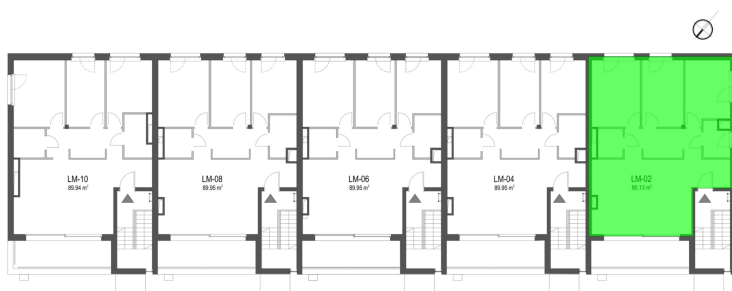

Szumu Drzew i Kwiatu Paproci K28-S2 mieszkanie 2

Numer:	2
Klatka:	1
Piętro:	Piętro II
Metraż:	90,13 m ²
Pokoje:	4
Cena brutto / m²:	20 000 zł
Cena brutto:	1 802 600 zł