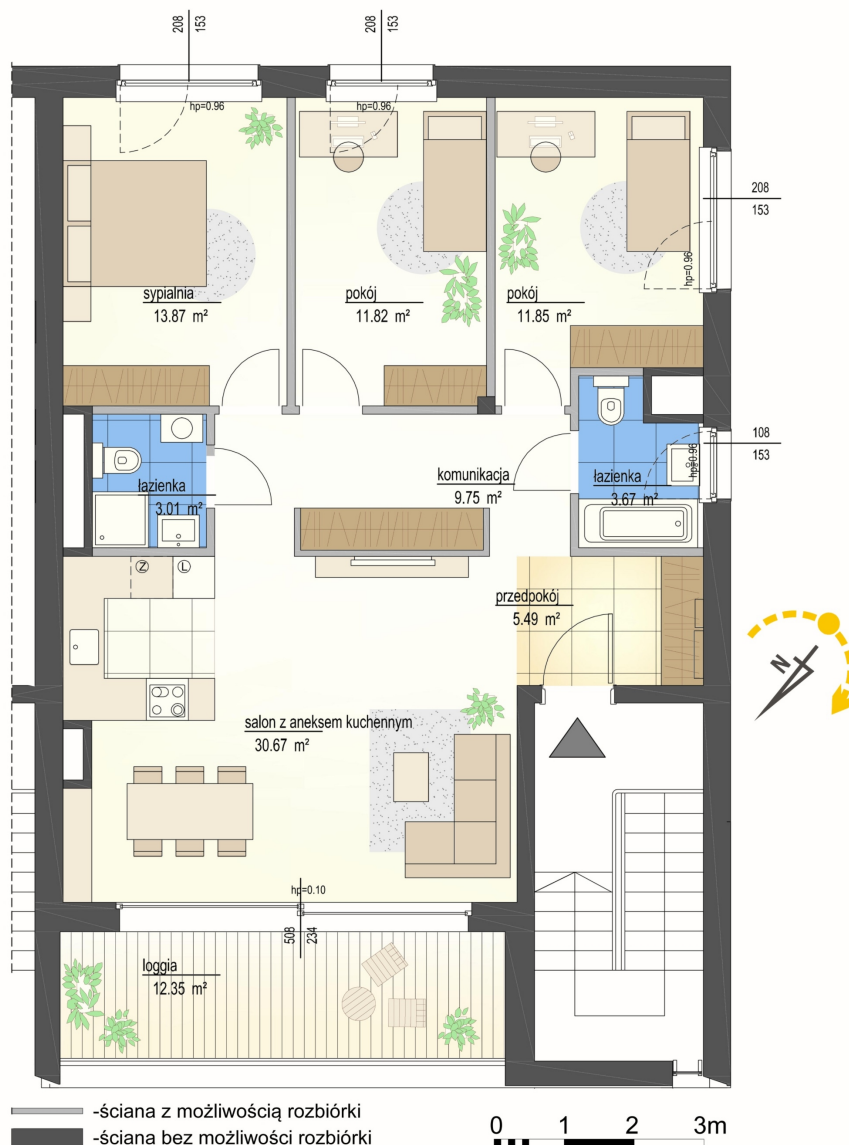

Szumu Drzew i Kwiatu Paproci K28-S2 mieszkanie 2

Numer:	2
Klatka:	1
Piętro:	Piętro II
Metraż:	90,13 m ²
Pokoje:	4
Cena brutto / m²:	20 000 zł
Cena brutto:	1 802 600 zł