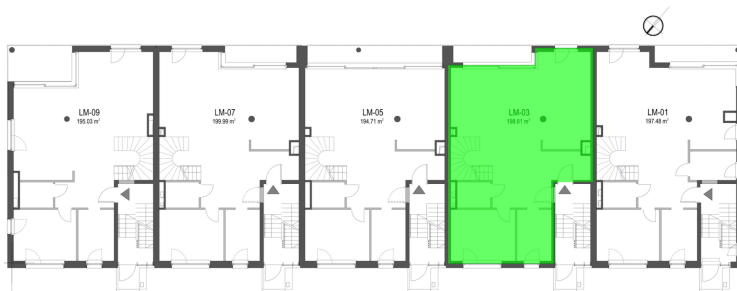

Szumu Drzew i Kwiatu Paproci K28-S2 mieszkanie 3

Numer:	3
Klatka:	1
Piętro:	Parter
Metraż:	198,61 m ²
Pokoje:	7
Cena brutto / m²:	16 500 zł
Cena brutto:	3 277 065 zł
Dodatkowo:	Ogródek ok.: 105,00 m ²

Dane zawarte w powyższej karcie mieszkania są wyłącznie informacją handlową i nie stanowią oferty w rozumieniu Kodeksu Cywilnego. Karta została sporządzona w oparciu o projekt budowlany, mogą wystąpić niewielkie różnice w powierzchniach związane z koordynacją branżową. Powierzchnie podano z uwzględnieniem wypraw tynkarskich i wykończeń. Przedstawiona aranżacja mieszkania ma charakter poglądowy.

Szumu Drzew i Kwiatu Paproci K28-S2 mieszkanie 3

PIĘTRO

Numer:	3
Klatka:	1
Piętro:	Parter
Metraż:	198,61 m ²
Pokoje:	7
Cena brutto / m²:	16 500 zł
Cena brutto:	3 277 065 zł
Dodatkowo:	Ogródek ok.: 105,00 m ²