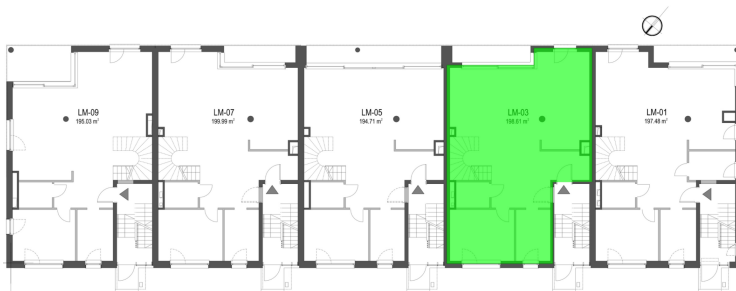

Szumu Drzew i Kwiatu Paproci K28-S2 mieszkanie 3

Numer:	3
Klatka:	1
Piętro:	Parter
Metraż:	198,61 m ²
Pokoje:	7
Cena brutto / m²:	16 500 zł
Cena brutto:	3 277 065 zł
Dodatkowo:	Ogródek ok.: 105,00 m ²

Dane zawarte w powyższej karcie mieszkania są wyłącznie informacją handlową i nie stanowią oferty w rozumieniu Kodeksu Cywilnego. Karta została sporządzona w oparciu o projekt budowlany, mogą wystąpić niewielkie różnice w powierzchniach związane z koordynacją branżową. Powierzchnie podano z uwzględnieniem wypraw tynkarskich i wykończeń. Przedstawiona aranżacja mieszkania ma charakter poglądowy.

Szumu Drzew i Kwiatu Paproci K28-S2 mieszkanie 3

PIĘTRO

Numer:	3
Klatka:	1
Piętro:	Parter
Metraż:	198,61 m ²
Pokoje:	7
Cena brutto / m²:	16 500 zł
Cena brutto:	3 277 065 zł
Dodatkowo:	Ogródek ok.: 105,00 m ²