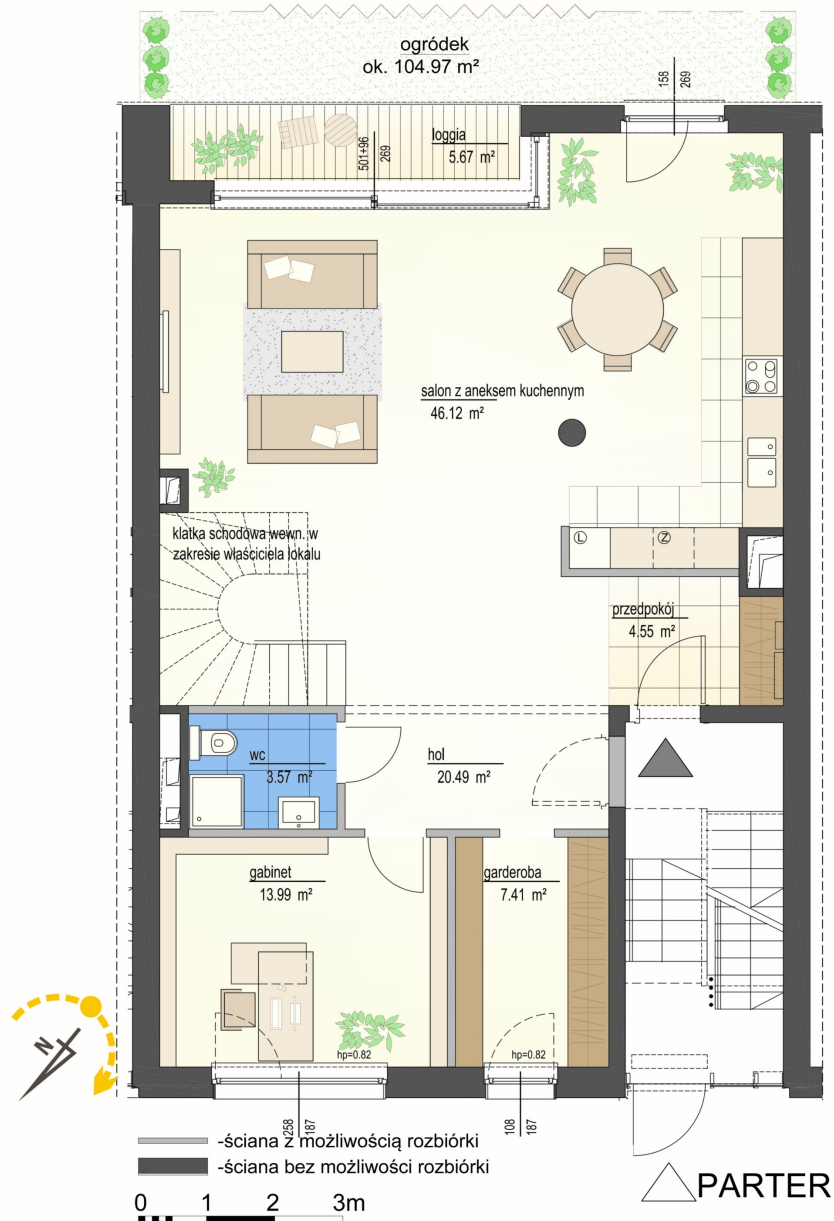

Szumu Drzew i Kwiatu Paproci K28-S2 mieszkanie 3

Numer:	3
Klatka:	1
Piętro:	Parter
Metraż:	198,61 m ²
Pokoje:	7
Cena brutto / m²:	16 500 zł
Cena brutto:	3 277 065 zł
Dodatkowo:	Ogródek ok.: 137,27 m ²

Dane zawarte w powyższej karcie mieszkania są wyłącznie informacją handlową i nie stanowią oferty w rozumieniu Kodeksu Cywilnego. Karta została sporządzona w oparciu o projekt budowlany, mogą wystąpić niewielkie różnice w powierzchniach związane z koordynacją branżową. Powierzchnie podano z uwzględnieniem wypraw tynkarskich i wykończeń. Przedstawiona aranżacja mieszkania ma charakter poglądowy.

Szumu Drzew i Kwiatu Paproci K28-S2 mieszkanie 3

PIĘTRO

Numer:	3
Klatka:	1
Piętro:	Parter
Metraż:	198,61 m ²
Pokoje:	7
Cena brutto / m²:	16 500 zł
Cena brutto:	3 277 065 zł
Dodatkowo:	Ogródek ok.: 137,27 m ²