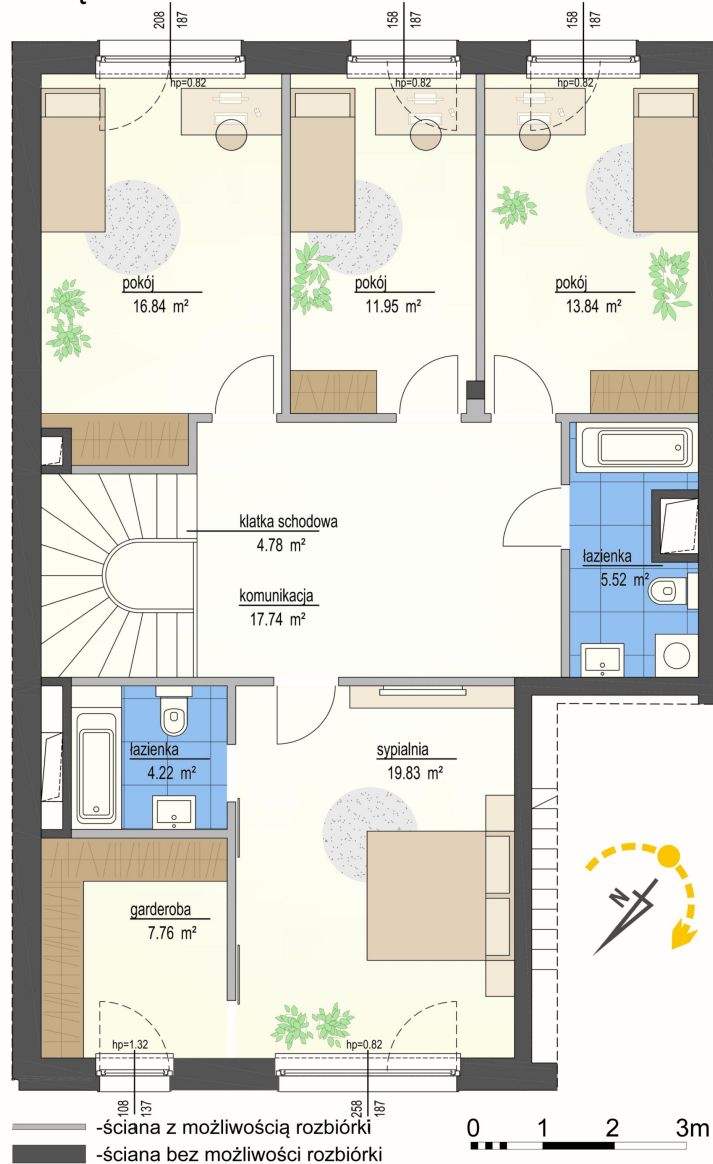

Szumu Drzew i Kwiatu Paproci K28-S2 mieszkanie 3

Numer:	3
Klatka:	1
Piętro:	Parter
Metraż:	198,61 m ²
Pokoje:	7
Cena brutto / m²:	16 500 zł
Cena brutto:	3 277 065 zł
Dodatkowo:	Ogródek ok.: 137,27 m ²

Dane zawarte w powyższej karcie mieszkania są wyłącznie informacją handlową i nie stanowią oferty w rozumieniu Kodeksu Cywilnego. Karta została sporządzona w oparciu o projekt budowlany, mogą wystąpić niewielkie różnice w powierzchniach związane z koordynacją branżową. Powierzchnie podano z uwzględnieniem wypraw tynkarskich i wykończeń. Przedstawiona aranżacja mieszkania ma charakter poglądowy.

Szumu Drzew i Kwiatu Paproci K28-S2 mieszkanie 3

PIĘTRO

Numer:	3
Klatka:	1
Piętro:	Parter
Metraż:	198,61 m ²
Pokoje:	7
Cena brutto / m²:	16 500 zł
Cena brutto:	3 277 065 zł
Dodatkowo:	Ogródek ok.: 137,27 m ²