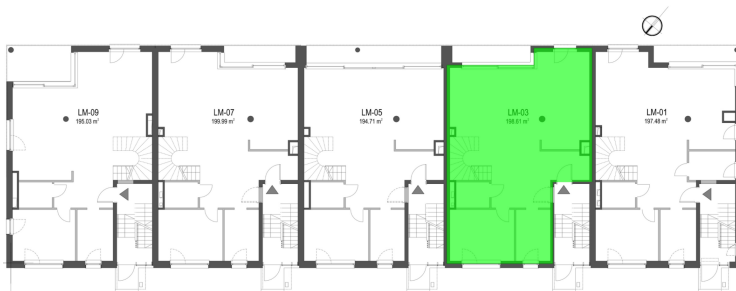

Szumu Drzew i Kwiatu Paproci K28-S2 mieszkanie 3

Numer:	3
Klatka:	1
Piętro:	Parter
Metraż:	198,61 m ²
Pokoje:	7
Cena brutto / m²:	16 500 zł
Cena brutto:	3 277 065 zł
Dodatkowo:	Ogródek ok.: 137,27 m ²

Dane zawarte w powyższej karcie mieszkania są wyłącznie informacją handlową i nie stanowią oferty w rozumieniu Kodeksu Cywilnego. Karta została sporządzona w oparciu o projekt budowlany, mogą wystąpić niewielkie różnice w powierzchniach związane z koordynacją branżową. Powierzchnie podano z uwzględnieniem wypraw tynkarskich i wykończeń. Przedstawiona aranżacja mieszkania ma charakter poglądowy.

Szumu Drzew i Kwiatu Paproci K28-S2 mieszkanie 3

PIĘTRO

Numer:	3
Klatka:	1
Piętro:	Parter
Metraż:	198,61 m ²
Pokoje:	7
Cena brutto / m²:	16 500 zł
Cena brutto:	3 277 065 zł
Dodatkowo:	Ogródek ok.: 137,27 m ²