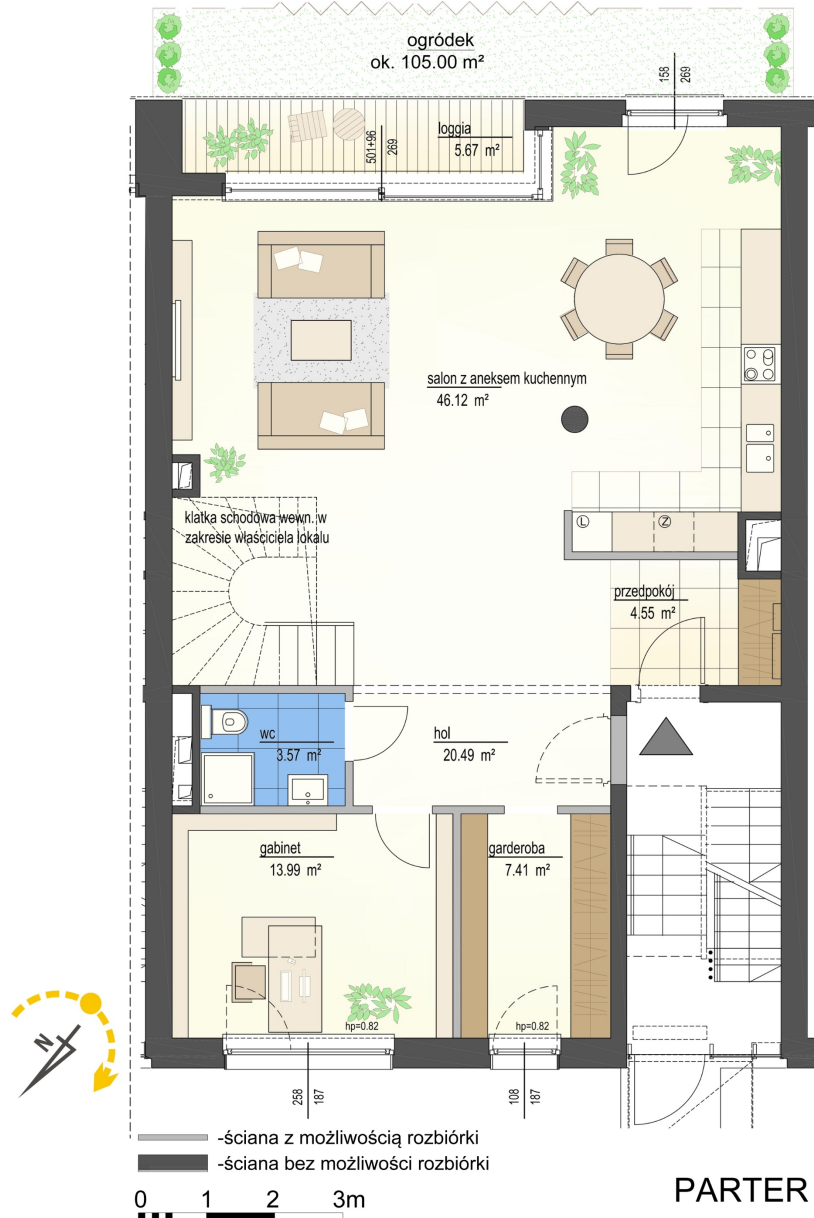

Szumu Drzew i Kwiatu Paproci K28-S2 mieszkanie 3

Numer:	3
Klatka:	1
Piętro:	Parter
Metraż:	198,61 m ²
Pokoje:	7
Cena brutto / m²:	16 500 zł
Cena brutto:	3 277 065 zł
Dodatkowo:	Ogródek ok.: 105,00 m ²

Dane zawarte w powyższej karcie mieszkania są wyłącznie informacją handlową i nie stanowią oferty w rozumieniu Kodeksu Cywilnego. Karta została sporządzona w oparciu o projekt budowlany, mogą wystąpić niewielkie różnice w powierzchniach związane z koordynacją branżową. Powierzchnie podano z uwzględnieniem wypraw tynkarskich i wykończeń. Przedstawiona aranżacja mieszkania ma charakter poglądowy.

Szumu Drzew i Kwiatu Paproci K28-S2 mieszkanie 3

PIĘTRO

Numer:	3
Klatka:	1
Piętro:	Parter
Metraż:	198,61 m ²
Pokoje:	7
Cena brutto / m²:	16 500 zł
Cena brutto:	3 277 065 zł
Dodatkowo:	Ogródek ok.: 105,00 m ²