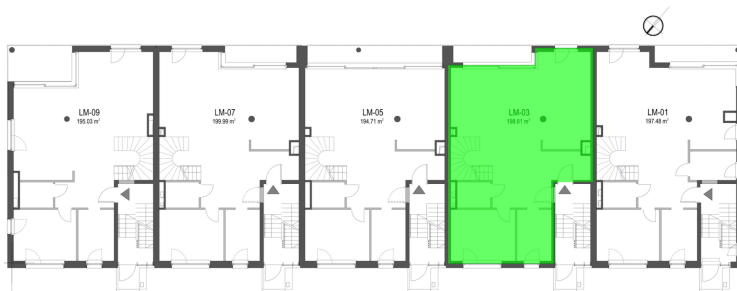

Szumu Drzew i Kwiatu Paproci K28-S2 mieszkanie 3

Numer:	3
Klatka:	1
Piętro:	Parter
Metraż:	198,61 m ²
Pokoje:	7
Cena brutto / m²:	16 500 zł
Cena brutto:	3 277 065 zł
Dodatkowo:	Ogródek ok.: 137,27 m ²

Dane zawarte w powyższej karcie mieszkania są wyłącznie informacją handlową i nie stanowią oferty w rozumieniu Kodeksu Cywilnego. Karta została sporządzona w oparciu o projekt budowlany, mogą wystąpić niewielkie różnice w powierzchniach związane z koordynacją branżową. Powierzchnie podano z uwzględnieniem wypraw tynkarskich i wykończeń. Przedstawiona aranżacja mieszkania ma charakter poglądowy.

Szumu Drzew i Kwiatu Paproci K28-S2 mieszkanie 3

PIĘTRO

Numer:	3
Klatka:	1
Piętro:	Parter
Metraż:	198,61 m ²
Pokoje:	7
Cena brutto / m²:	16 500 zł
Cena brutto:	3 277 065 zł
Dodatkowo:	Ogródek ok.: 137,27 m ²