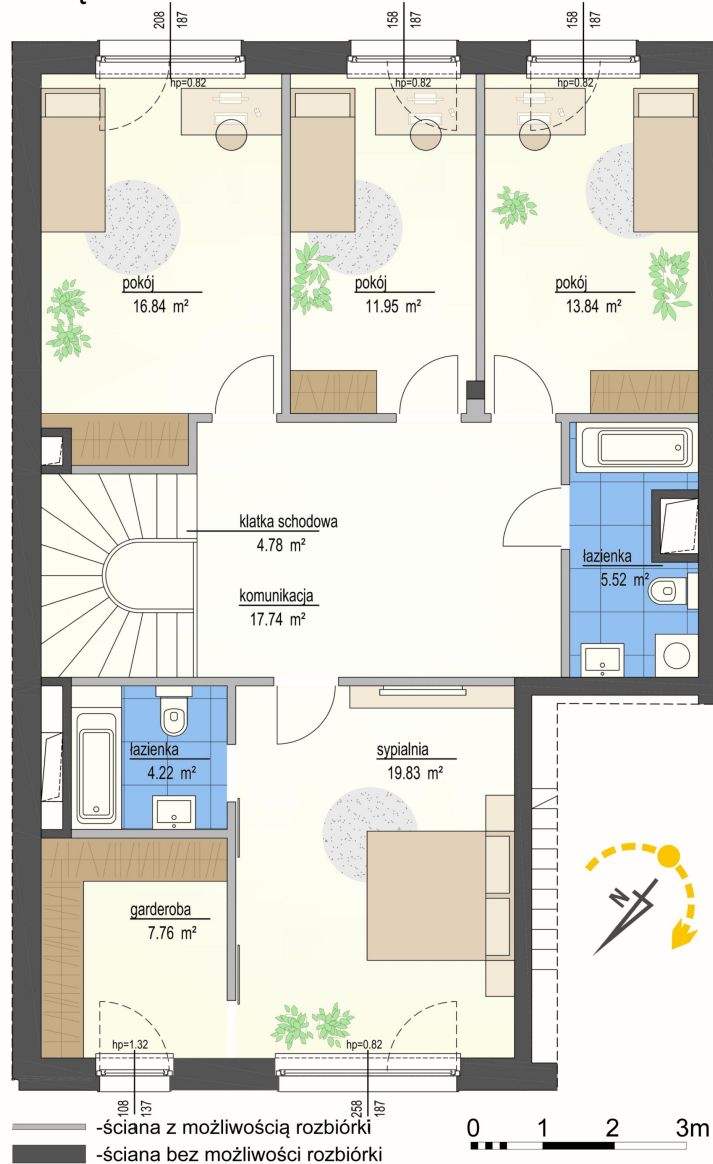

Szumu Drzew i Kwiatu Paproci K28-S2 mieszkanie 3

Numer:	3
Klatka:	1
Piętro:	Parter
Metraż:	198,61 m ²
Pokoje:	7
Cena brutto / m²:	16 500 zł
Cena brutto:	3 277 065 zł
Dodatkowo:	Ogródek ok.: 105,00 m ²

Dane zawarte w powyższej karcie mieszkania są wyłącznie informacją handlową i nie stanowią oferty w rozumieniu Kodeksu Cywilnego. Karta została sporządzona w oparciu o projekt budowlany, mogą wystąpić niewielkie różnice w powierzchniach związane z koordynacją branżową. Powierzchnie podano z uwzględnieniem wypraw tynkarskich i wykończeń. Przedstawiona aranżacja mieszkania ma charakter poglądowy.

Szumu Drzew i Kwiatu Paproci K28-S2 mieszkanie 3

PIĘTRO

Numer:	3
Klatka:	1
Piętro:	Parter
Metraż:	198,61 m ²
Pokoje:	7
Cena brutto / m²:	16 500 zł
Cena brutto:	3 277 065 zł
Dodatkowo:	Ogródek ok.: 105,00 m ²