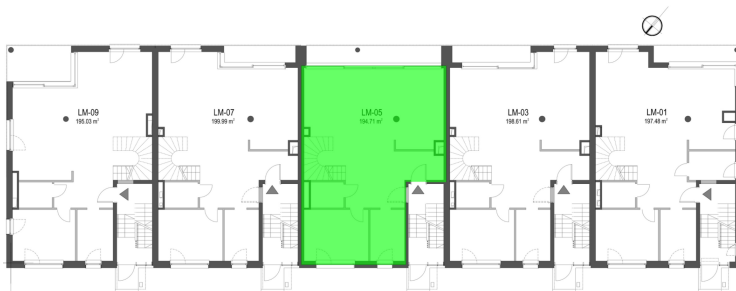

Szumu Drzew i Kwiatu Paproci K28-S2 mieszkanie 5

Numer:	5
Klatka:	1
Piętro:	Parter
Metraż:	194,71 m ²
Pokoje:	7
Cena brutto / m²:	16 500 zł
Cena brutto:	3 212 715 zł
Dodatkowo:	Ogródek ok.: 109,00 m ²