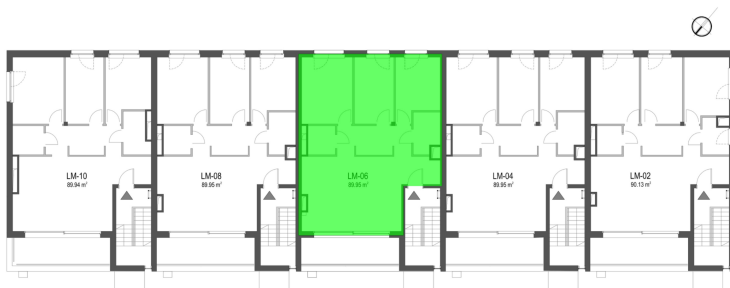

## Szumu Drzew i Kwiatu Paproci K28-S2 mieszkanie 6

Numer:	6
Klatka:	1
Piętro:	Piętro II
Metraż:	89,95 m <sup>2</sup>
Pokoje:	4
Cena brutto / m <sup>2</sup> :	19 500 zł
Cena brutto:	1 754 025 zł

Dane zawarte w powyższej karcie mieszkania są wyłącznie informacją handlową i nie stanowią oferty w rozumieniu Kodeksu Cywilnego. Karta została sporządzona w oparciu o projekt budowlany, mogą wystąpić niewielkie różnice w powierzchniach związane z koordynacją branżową. Powierzchnie podano z uwzględnieniem wypraw tynkarskich i wykończeń. Przedstawiona aranżacja mieszkania ma charakter poglądowy.