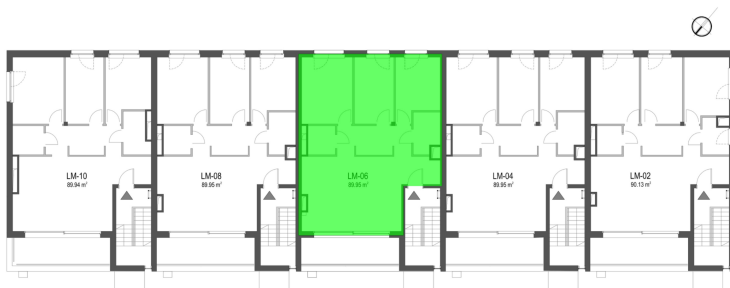

Szumu Drzew i Kwiatu Paproci K28-S2 mieszkanie 6

Numer:	6
Klatka:	1
Piętro:	Piętro II
Metraż:	89,95 m ²
Pokoje:	4
Cena brutto / m ² :	19 500 zł
Cena brutto:	1 754 025 zł