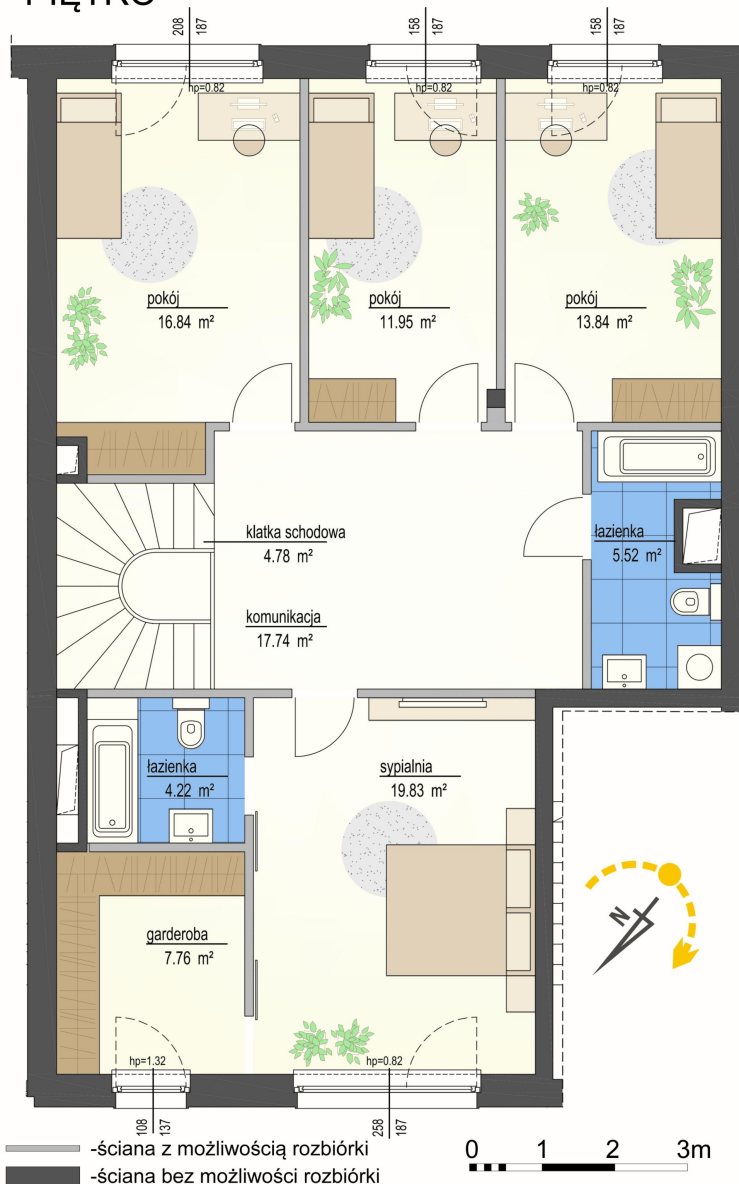

## Szumu Drzew i Kwiatu Paproci K28-S2 mieszkanie 7

Numer:	7
Klatka:	1
Piętro:	Parter
Metraż:	199,99 m <sup>2</sup>
Pokoje:	7
Cena brutto / m <sup>2</sup> :	16 500 zł
Cena brutto:	3 299 835 zł
Dodatkowo:	Ogródek ok.: 145,14 m <sup>2</sup>

## Szumu Drzew i Kwiatu Paproci K28-S2 mieszkanie 7

### PIĘTRO

<b>Numer:</b>	7
<b>Klatka:</b>	1
<b>Piętro:</b>	Parter
<b>Metraż:</b>	199,99 m <sup>2</sup>
<b>Pokoje:</b>	7
<b>Cena brutto / m<sup>2</sup>:</b>	16 500 zł
<b>Cena brutto:</b>	3 299 835 zł
<b>Dodatkowo:</b>	Ogródek ok.: 145,14 m <sup>2</sup>