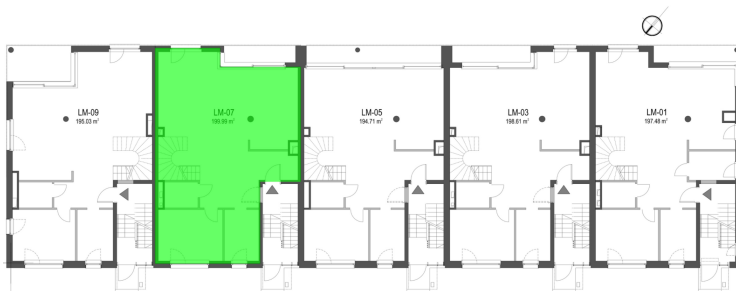

## Szumu Drzew i Kwiatu Paproci K28-S2 mieszkanie 7

Numer:	7
Klatka:	1
Piętro:	Parter
Metraż:	199,99 m <sup>2</sup>
Pokoje:	7
Cena brutto / m <sup>2</sup> :	16 500 zł
Cena brutto:	3 299 835 zł
Dodatkowo:	Ogródek ok.: 145,14 m <sup>2</sup>

## Szumu Drzew i Kwiatu Paproci K28-S2 mieszkanie 7

### PIĘTRO

<b>Numer:</b>	7
<b>Klatka:</b>	1
<b>Piętro:</b>	Parter
<b>Metraż:</b>	199,99 m <sup>2</sup>
<b>Pokoje:</b>	7
<b>Cena brutto / m<sup>2</sup>:</b>	16 500 zł
<b>Cena brutto:</b>	3 299 835 zł
<b>Dodatkowo:</b>	Ogródek ok.: 145,14 m <sup>2</sup>