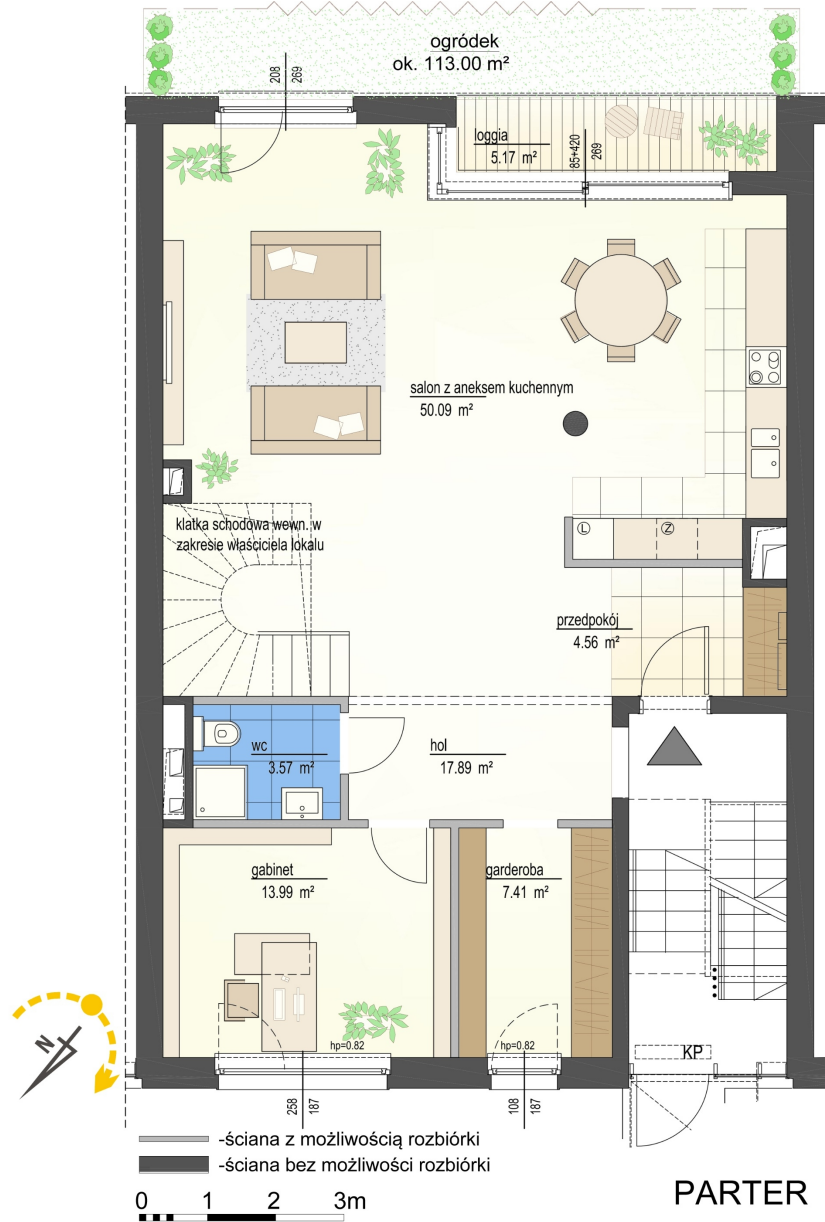

Szumu Drzew i Kwiatu Paproci K28-S2 mieszkanie 7

Numer:	7
Klatka:	1
Piętro:	Parter
Metraż:	199,99 m ²
Pokoje:	7
Cena brutto / m²:	16 500 zł
Cena brutto:	3 299 835 zł
Dodatkowo:	Ogródek ok.: 113,00 m ²

Szumu Drzew i Kwiatu Paproci K28-S2 mieszkanie 7

PIĘTRO

Numer:	7
Klatka:	1
Piętro:	Parter
Metraż:	199,99 m ²
Pokoje:	7
Cena brutto / m²:	16 500 zł
Cena brutto:	3 299 835 zł
Dodatkowo:	Ogródek ok.: 113,00 m ²