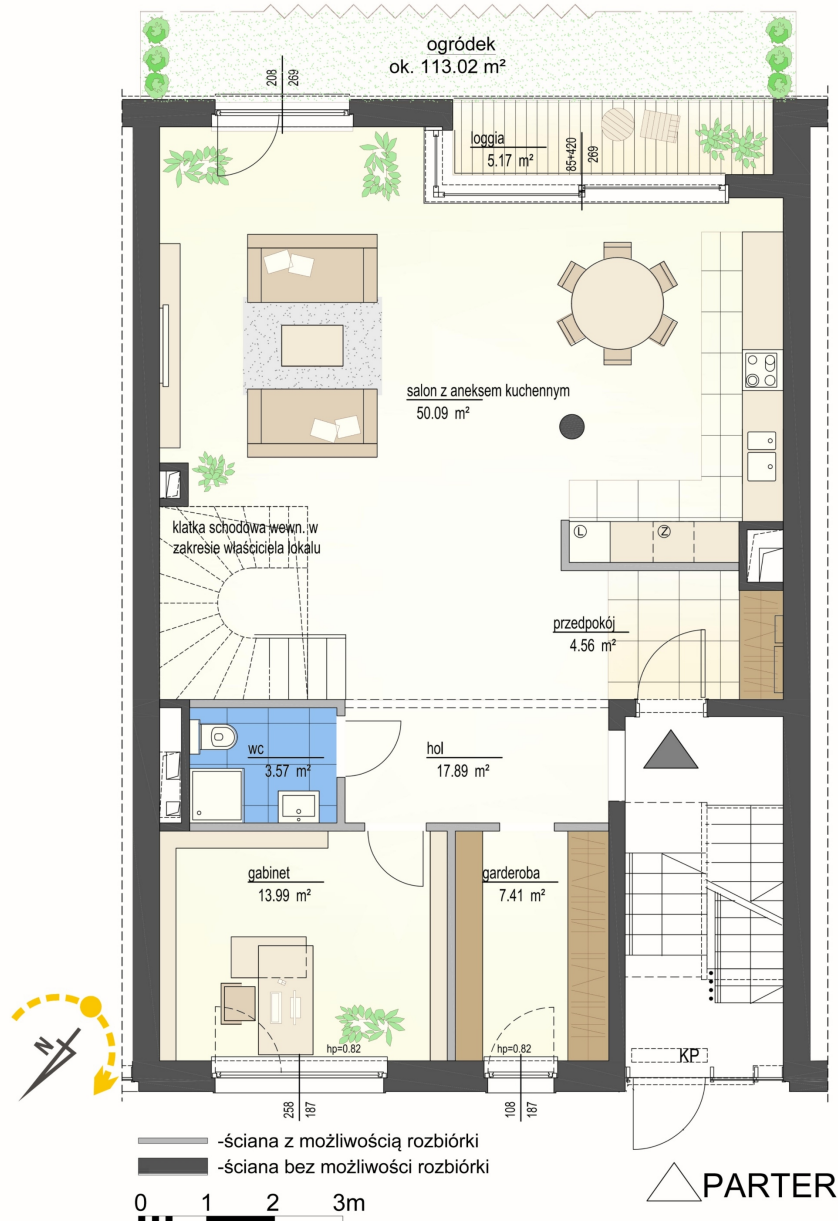

## Szumu Drzew i Kwiatu Paproci K28-S2 mieszkanie 7

Numer:	7
Klatka:	1
Piętro:	Parter
Metraż:	199,99 m <sup>2</sup>
Pokoje:	7
Cena brutto / m <sup>2</sup> :	16 500 zł
Cena brutto:	3 299 835 zł
Dodatkowo:	Ogródek ok.: 145,14 m <sup>2</sup>

## Szumu Drzew i Kwiatu Paproci K28-S2 mieszkanie 7

### PIĘTRO

<b>Numer:</b>	7
<b>Klatka:</b>	1
<b>Piętro:</b>	Parter
<b>Metraż:</b>	199,99 m <sup>2</sup>
<b>Pokoje:</b>	7
<b>Cena brutto / m<sup>2</sup>:</b>	16 500 zł
<b>Cena brutto:</b>	3 299 835 zł
<b>Dodatkowo:</b>	Ogródek ok.: 145,14 m <sup>2</sup>