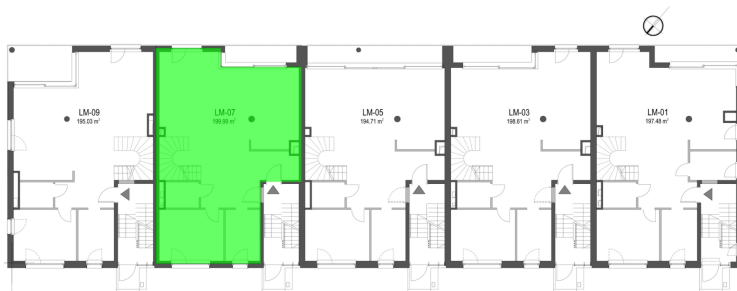

Szumu Drzew i Kwiatu Paproci K28-S2 mieszkanie 7

Numer:	7
Klatka:	1
Piętro:	Parter
Metraż:	199,99 m ²
Pokoje:	7
Cena brutto / m²:	16 500 zł
Cena brutto:	3 299 835 zł
Dodatkowo:	Ogródek ok.: 113,00 m ²

Szumu Drzew i Kwiatu Paproci K28-S2 mieszkanie 7

PIĘTRO

Numer:	7
Klatka:	1
Piętro:	Parter
Metraż:	199,99 m ²
Pokoje:	7
Cena brutto / m²:	16 500 zł
Cena brutto:	3 299 835 zł
Dodatkowo:	Ogródek ok.: 113,00 m ²