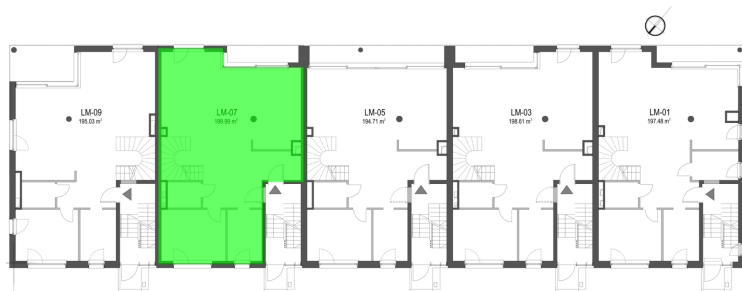

Szumu Drzew i Kwiatu Paproci K28-S2 mieszkanie 7

Numer:	7
Klatka:	1
Piętro:	Parter
Metraż:	199,99 m ²
Pokoje:	7
Cena brutto / m²:	16 500 zł
Cena brutto:	3 299 835 zł
Dodatkowo:	Ogródek ok.: 113,00 m ²

Szumu Drzew i Kwiatu Paproci K28-S2 mieszkanie 7

PIĘTRO

Numer:	7
Klatka:	1
Piętro:	Parter
Metraż:	199,99 m ²
Pokoje:	7
Cena brutto / m²:	16 500 zł
Cena brutto:	3 299 835 zł
Dodatkowo:	Ogródek ok.: 113,00 m ²