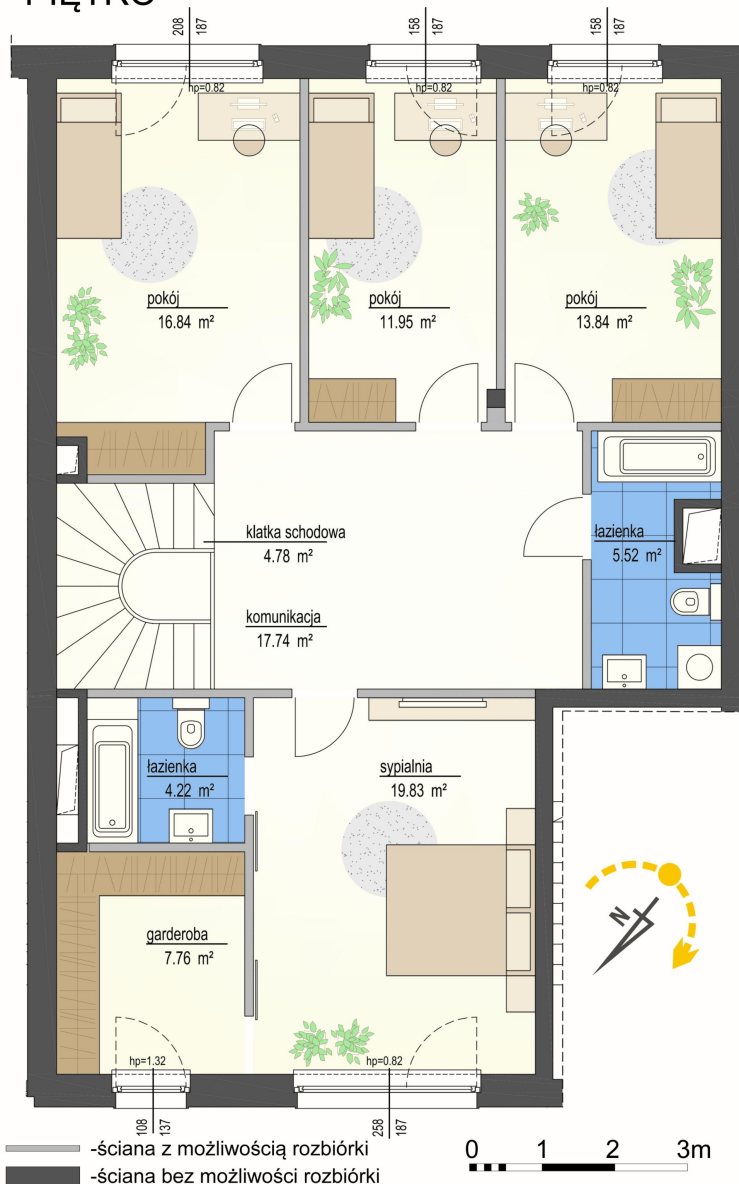

Szumu Drzew i Kwiatu Paproci K28-S2 mieszkanie 7

Numer:	7
Klatka:	1
Piętro:	Parter
Metraż:	199,99 m ²
Pokoje:	7
Cena brutto / m²:	16 500 zł
Cena brutto:	3 299 835 zł
Dodatkowo:	Ogródek ok.: 113,00 m ²

Szumu Drzew i Kwiatu Paproci K28-S2 mieszkanie 7

PIĘTRO

Numer:	7
Klatka:	1
Piętro:	Parter
Metraż:	199,99 m ²
Pokoje:	7
Cena brutto / m²:	16 500 zł
Cena brutto:	3 299 835 zł
Dodatkowo:	Ogródek ok.: 113,00 m ²