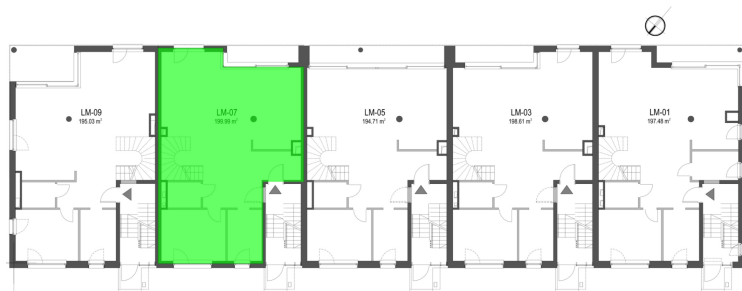

## Szumu Drzew i Kwiatu Paproci K28-S2 mieszkanie 7

Numer:	7
Klatka:	1
Piętro:	Parter
Metraż:	199,99 m <sup>2</sup>
Pokoje:	7
Cena brutto / m <sup>2</sup> :	16 500 zł
Cena brutto:	3 299 835 zł
Dodatkowo:	Ogródek ok.: 145,14 m <sup>2</sup>

## Szumu Drzew i Kwiatu Paproci K28-S2 mieszkanie 7

### PIĘTRO

<b>Numer:</b>	7
<b>Klatka:</b>	1
<b>Piętro:</b>	Parter
<b>Metraż:</b>	199,99 m <sup>2</sup>
<b>Pokoje:</b>	7
<b>Cena brutto / m<sup>2</sup>:</b>	16 500 zł
<b>Cena brutto:</b>	3 299 835 zł
<b>Dodatkowo:</b>	Ogródek ok.: 145,14 m <sup>2</sup>