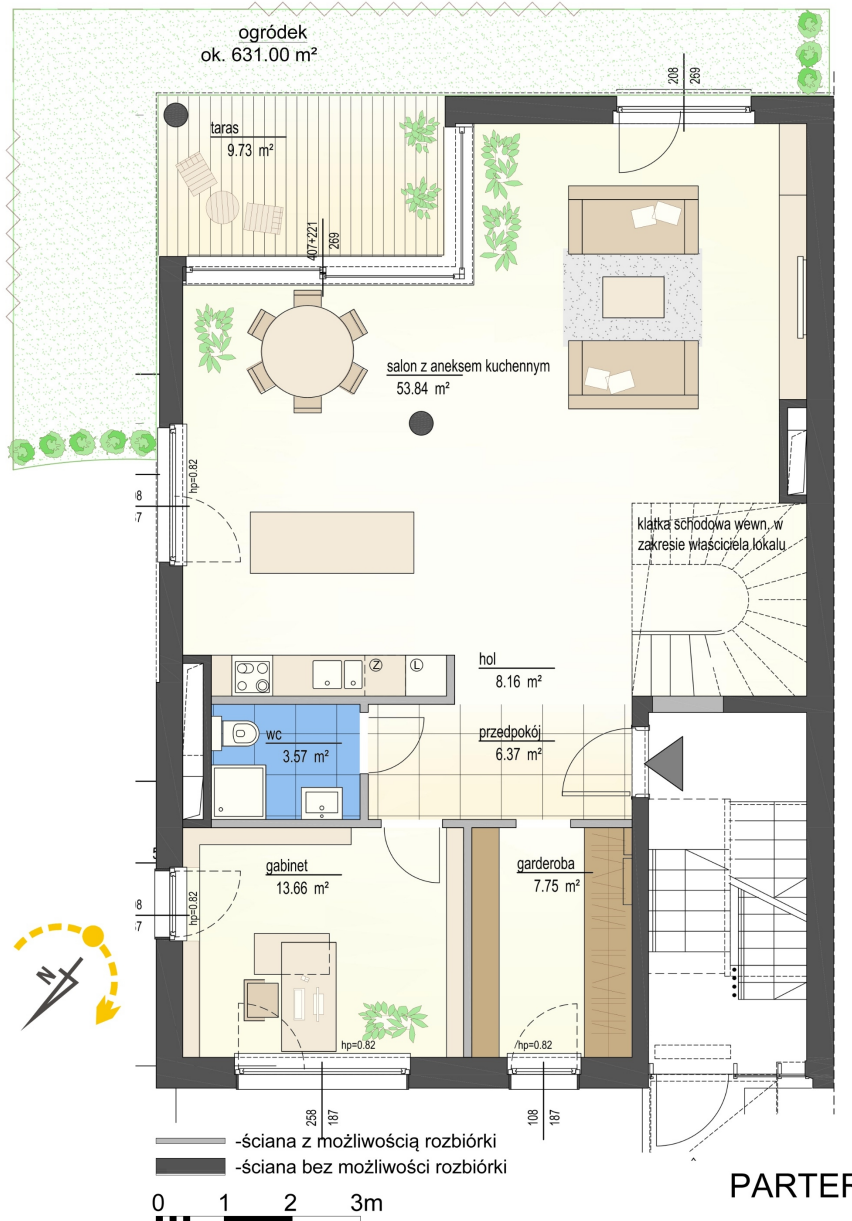

Szumu Drzew i Kwiatu Paproci K28-S2 mieszkanie 9

Numer:	9
Klatka:	1
Piętro:	Parter
Metraż:	195,03 m ²
Pokoje:	7
Cena brutto / m²:	19 000 zł
Cena brutto:	3 705 570 zł
Dodatkowo:	Ogródek ok.: 631,00 m ²

Szumu Drzew i Kwiatu Paproci K28-S2 mieszkanie 9

Numer:	9
Klatka:	1
Piętro:	Parter
Metraż:	195,03 m ²
Pokoje:	7
Cena brutto / m²:	19 000 zł
Cena brutto:	3 705 570 zł
Dodatkowo:	Ogródek ok.: 631,00 m ²