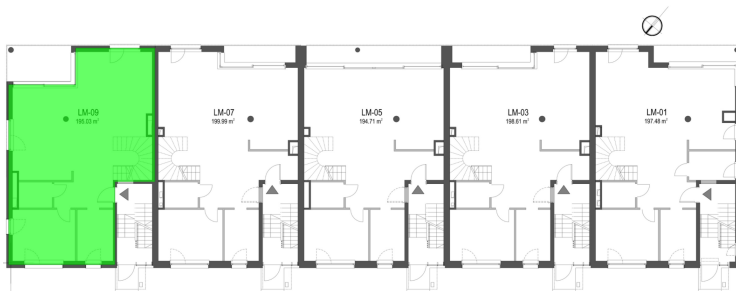

Szumu Drzew i Kwiatu Paproci K28-S2 mieszkanie 9

Numer:	9
Klatka:	1
Piętro:	Parter
Metraż:	195,03 m ²
Pokoje:	7
Cena brutto / m²:	19 000 zł
Cena brutto:	3 705 570 zł
Dodatkowo:	Ogródek ok.: 631,00 m ²

Szumu Drzew i Kwiatu Paproci K28-S2 mieszkanie 9

Numer:	9
Klatka:	1
Piętro:	Parter
Metraż:	195,03 m ²
Pokoje:	7
Cena brutto / m²:	19 000 zł
Cena brutto:	3 705 570 zł
Dodatkowo:	Ogródek ok.: 631,00 m ²