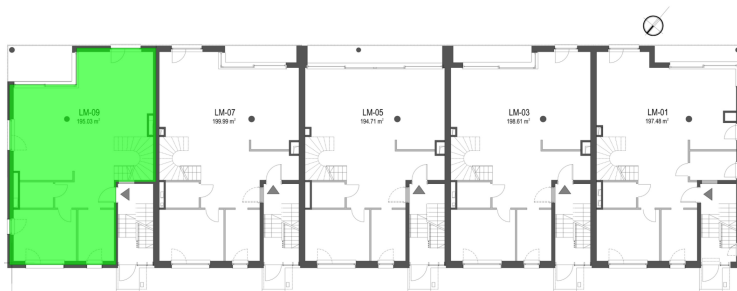

Szumu Drzew i Kwiatu Paproci K28-S2 mieszkanie 9

Numer:	9
Klatka:	1
Piętro:	Parter
Metraż:	195,03 m ²
Pokoje:	7
Cena brutto / m²:	19 000 zł
Cena brutto:	3 705 570 zł
Dodatkowo:	Ogródek ok.: 631,00 m ²

Szumu Drzew i Kwiatu Paproci K28-S2 mieszkanie 9

Numer:	9
Klatka:	1
Piętro:	Parter
Metraż:	195,03 m ²
Pokoje:	7
Cena brutto / m²:	19 000 zł
Cena brutto:	3 705 570 zł
Dodatkowo:	Ogródek ok.: 631,00 m ²