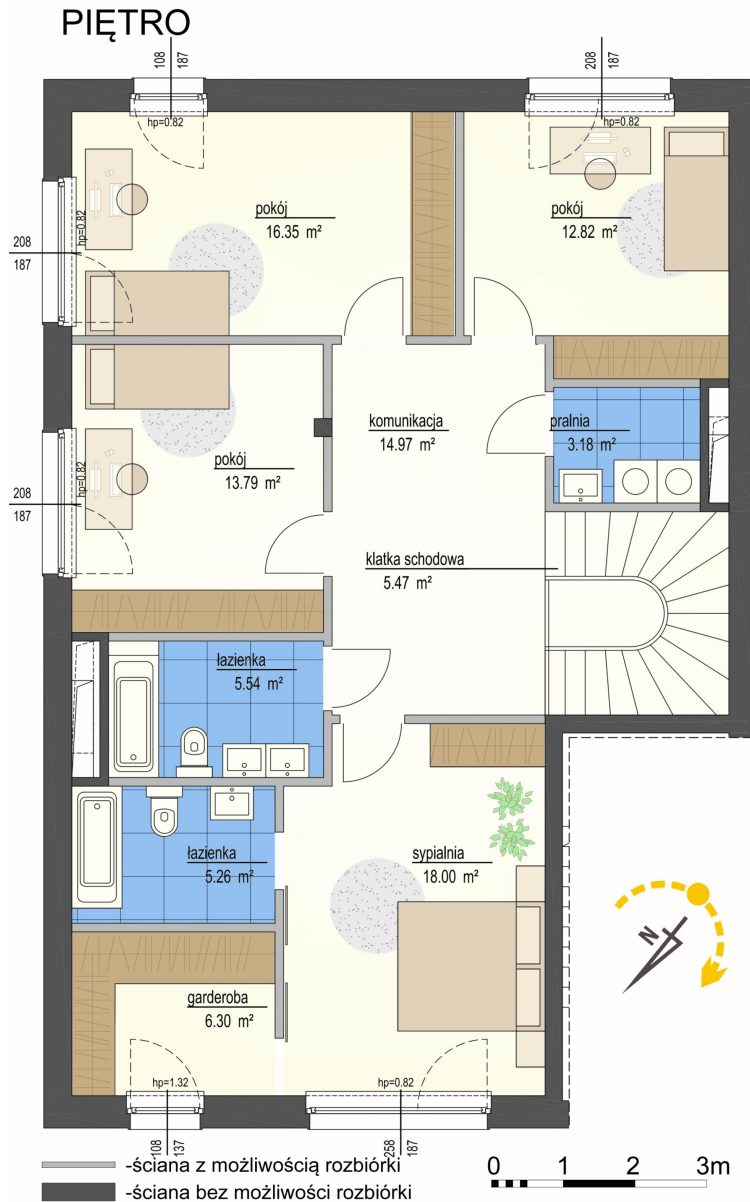

Szumu Drzew i Kwiatu Paproci K28-S2 mieszkanie 9

Numer:	9
Klatka:	1
Piętro:	Parter
Metraż:	195,03 m ²
Pokoje:	7
Cena brutto / m²:	19 000 zł
Cena brutto:	3 705 570 zł
Dodatkowo:	Ogródek ok.: 631,00 m ²

Szumu Drzew i Kwiatu Paproci K28-S2 mieszkanie 9

Numer:	9
Klatka:	1
Piętro:	Parter
Metraż:	195,03 m ²
Pokoje:	7
Cena brutto / m²:	19 000 zł
Cena brutto:	3 705 570 zł
Dodatkowo:	Ogródek ok.: 631,00 m ²