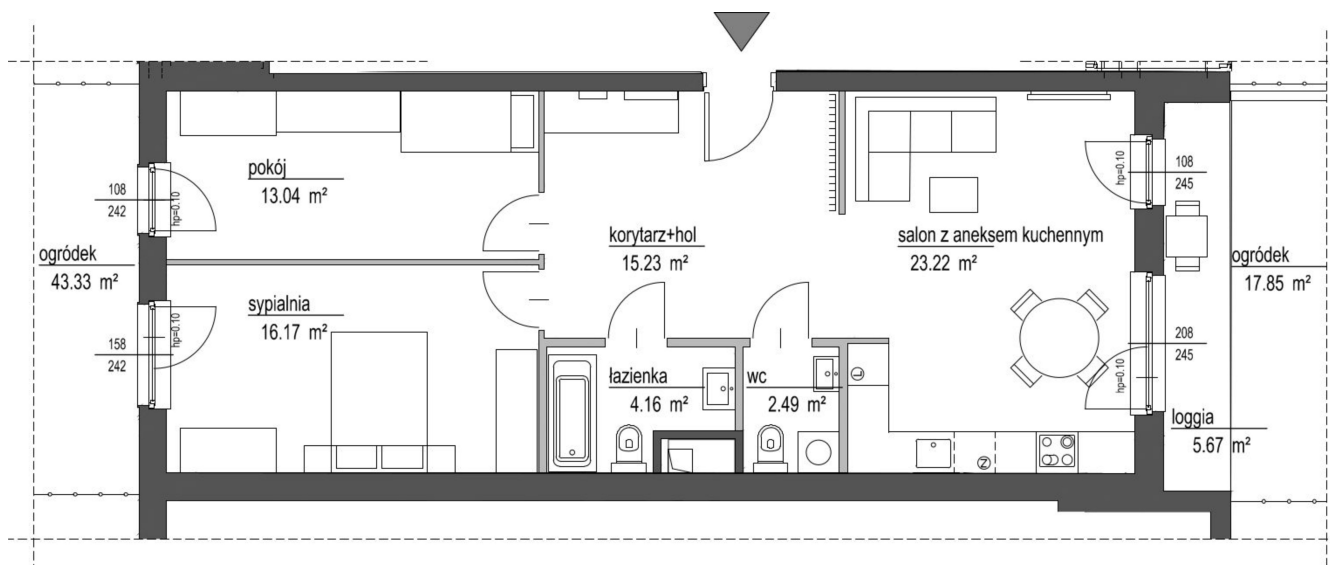

## Szumu Drzew i Kwiatu Paproci K33-1 mieszkanie 1

<b>Numer:</b>	1
<b>Klatka:</b>	1
<b>Piętro:</b>	Parter
<b>Metraż:</b>	74,31 m <sup>2</sup>
<b>Pokoje:</b>	3
<b>Cena brutto / m<sup>2</sup>:</b>	22 000 zł
<b>Cena brutto:</b>	1 634 800 zł

Dane zawarte w powyższej karcie mieszkania są wyłącznie informacją handlową i nie stanowią oferty w rozumieniu Kodeksu Cywilnego. Karta została sporządzona w oparciu o projekt budowlany, mogą wystąpić niewielkie różnice w powierzchniach związane z koordynacją branżową. Powierzchnie podano z uwzględnieniem wypraw tynkarskich i wykończeń. Przedstawiona aranżacja mieszkania ma charakter poglądowy.