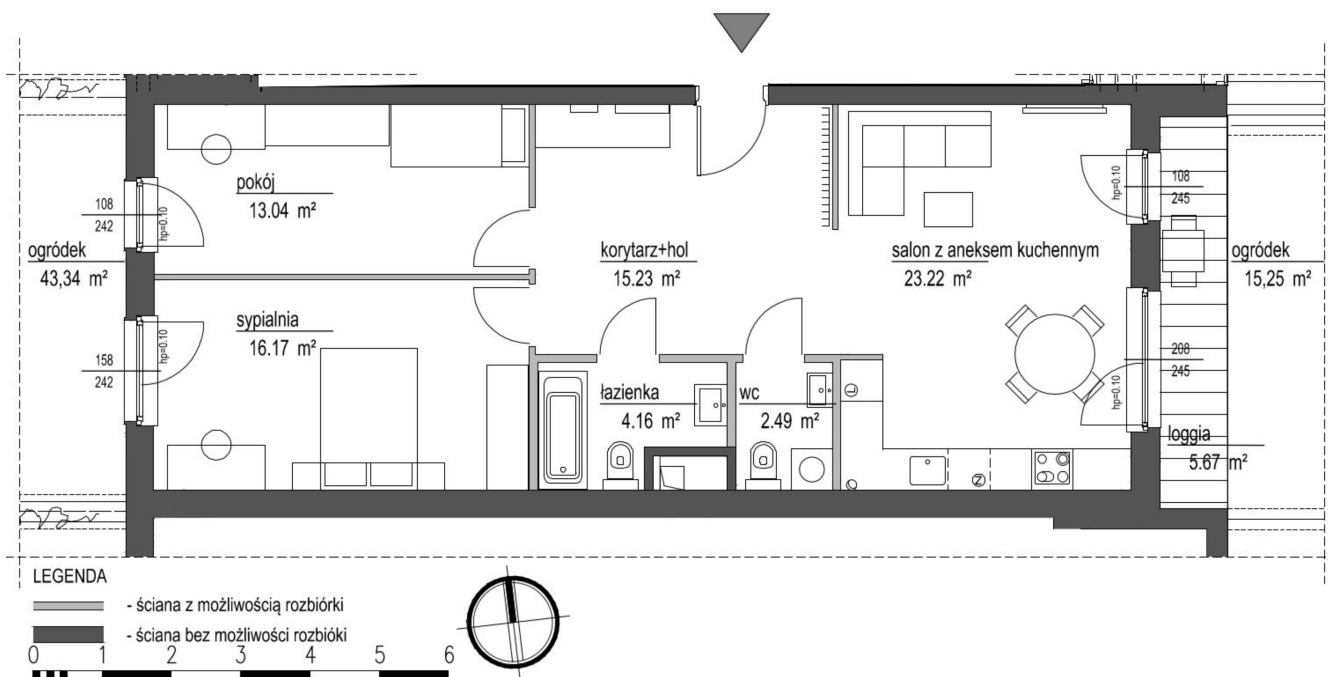

## Szumu Drzew i Kwiatu Paproci K33-1 mieszkanie 1

<b>Numer:</b>	1
<b>Klatka:</b>	1
<b>Piętro:</b>	Parter
<b>Metraż:</b>	74,31 m <sup>2</sup>
<b>Pokoje:</b>	3
<b>Cena brutto / m<sup>2</sup>:</b>	22 000 zł
<b>Cena brutto:</b>	1 634 800 zł

Dane zawarte w powyższej karcie mieszkania są wyłącznie informacją handlową i nie stanowią oferty w rozumieniu Kodeksu Cywilnego. Karta została sporządzona w oparciu o projekt budowlany, mogą wystąpić niewielkie różnice w powierzchniach związane z koordynacją branżową. Powierzchnie podano z uwzględnieniem wypraw tynkarskich i wykończeń. Przedstawiona aranżacja mieszkania ma charakter poglądowy.