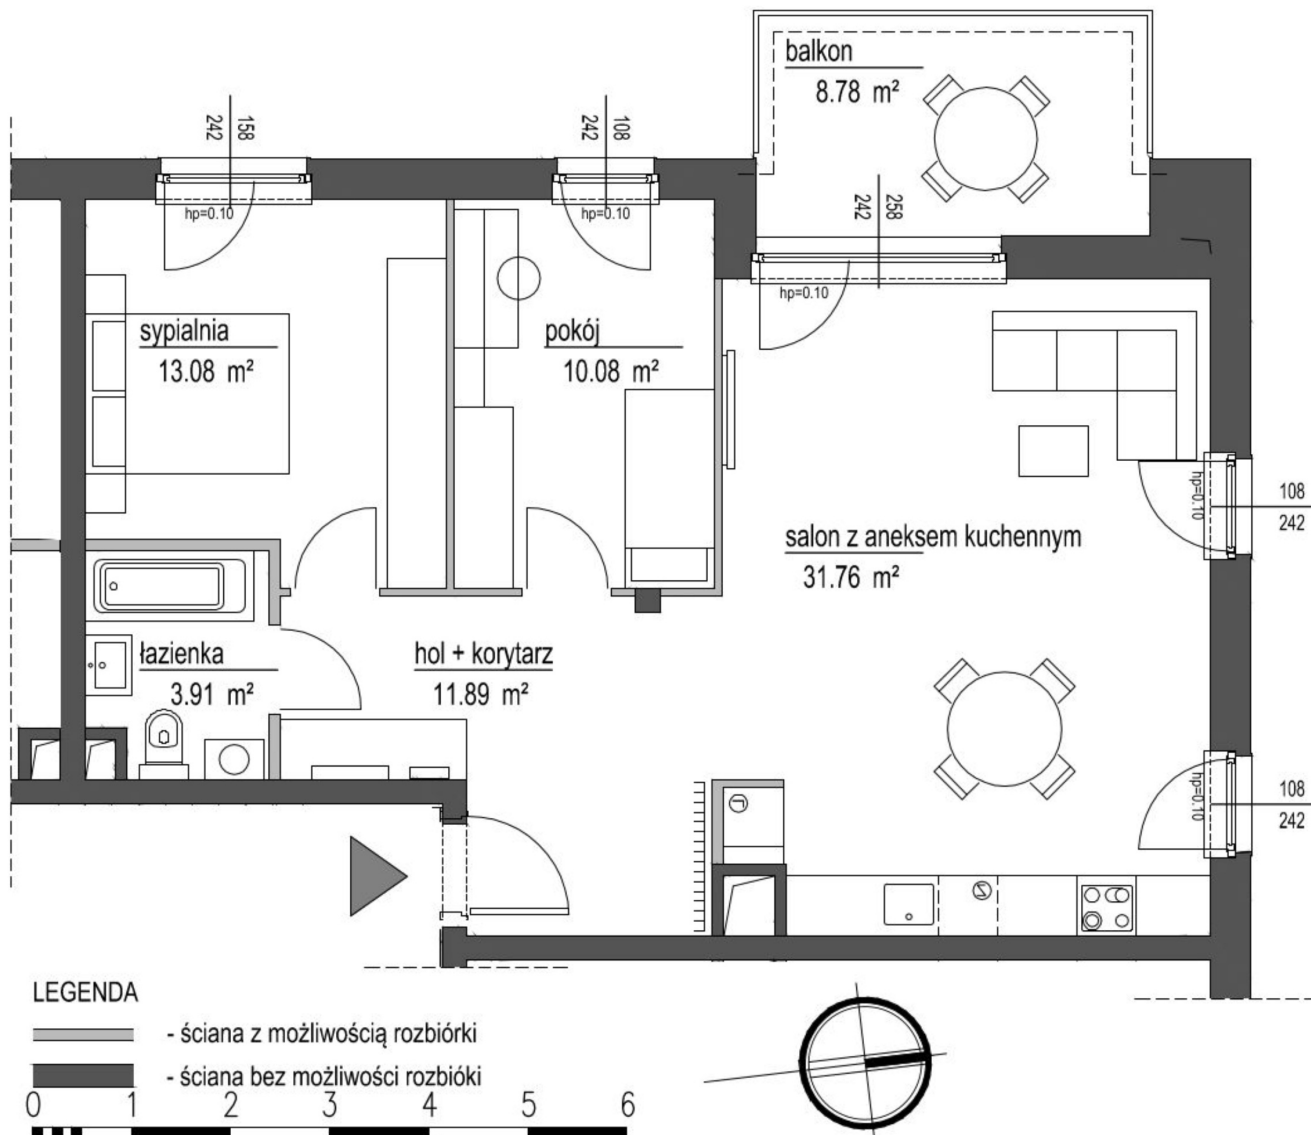

Szumu Drzew i Kwiatu Paproci K33-1 mieszkanie 10

Numer:	10
Klatka:	1
Piętro:	Piętro II
Metraż:	70,72 m ²
Pokoje:	3
Cena brutto / m²:	23 999 zł
Cena brutto:	1 697 200 zł

Dane zawarte w powyższej karcie mieszkania są wyłącznie informacją handlową i nie stanowią oferty w rozumieniu Kodeksu Cywilnego. Karta została sporządzona w oparciu o projekt budowlany, mogą wystąpić niewielkie różnice w powierzchniach związane z koordynacją branżową. Powierzchnie podano z uwzględnieniem wypraw tynkarskich i wykończeń. Przedstawiona aranżacja mieszkania ma charakter poglądowy.