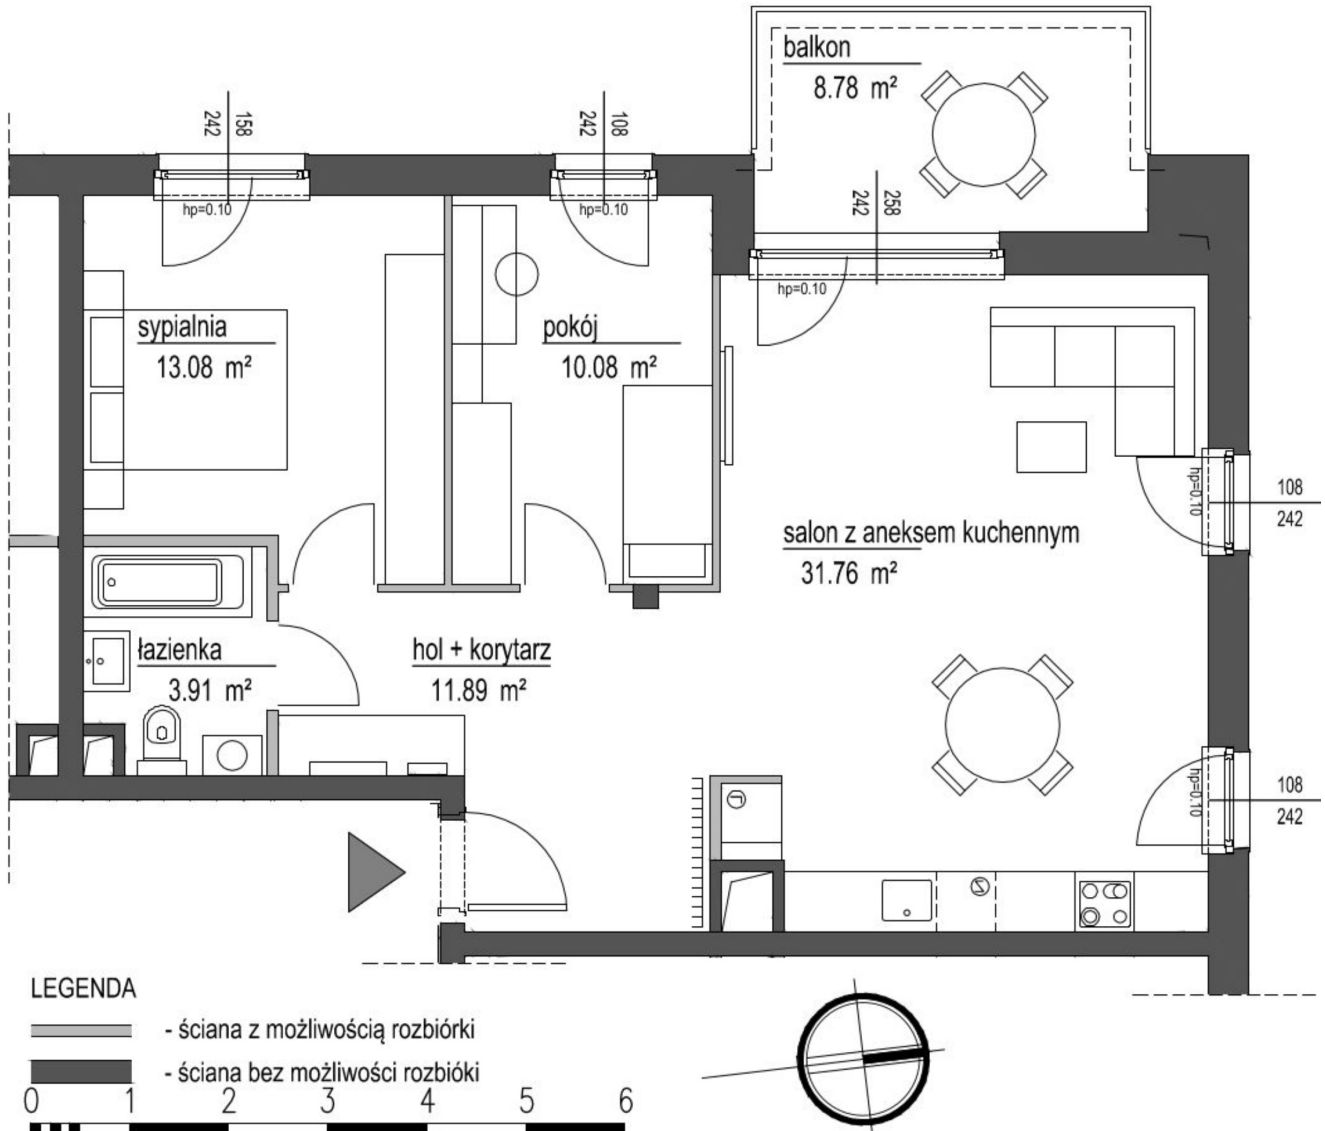

Szumu Drzew i Kwiatu Paproci K33-1 mieszkanie 10

Numer:	10
Klatka:	1
Piętro:	Piętro II
Metraż:	70,72 m ²
Pokoje:	3
Cena brutto / m²:	23 999 zł
Cena brutto:	1 697 200 zł

Dane zawarte w powyższej karcie mieszkania są wyłącznie informacją handlową i nie stanowią oferty w rozumieniu Kodeksu Cywilnego. Karta została sporządzona w oparciu o projekt budowlany, mogą wystąpić niewielkie różnice w powierzchniach związane z koordynacją branżową. Powierzchnie podano z uwzględnieniem wypraw tynkarskich i wykończeń. Przedstawiona aranżacja mieszkania ma charakter poglądowy.