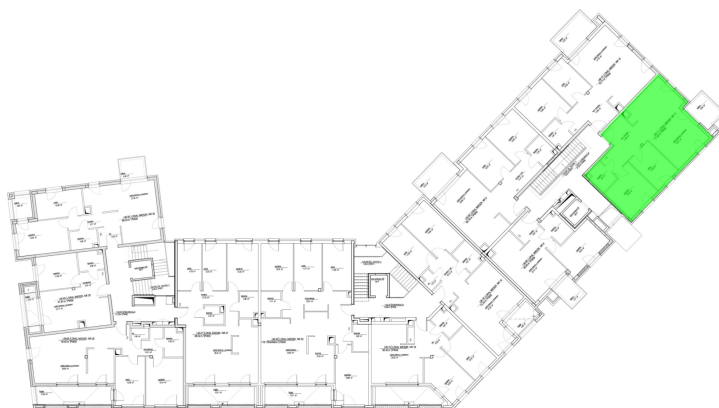

## Szumu Drzew i Kwiatu Paproci K33-1 mieszkanie 11

<b>Numer:</b>	11
<b>Klatka:</b>	1
<b>Piętro:</b>	Piętro II
<b>Metraż:</b>	71,43 m <sup>2</sup>
<b>Pokoje:</b>	3
<b>Cena brutto / m<sup>2</sup>:</b>	22 499 zł
<b>Cena brutto:</b>	1 607 100 zł

Dane zawarte w powyższej karcie mieszkania są wyłącznie informacją handlową i nie stanowią oferty w rozumieniu Kodeksu Cywilnego. Karta została sporządzona w oparciu o projekt budowlany, mogą wystąpić niewielkie różnice w powierzchniach związane z koordynacją branżową. Powierzchnie podano z uwzględnieniem wypraw tynkarskich i wykończeń. Przedstawiona aranżacja mieszkania ma charakter poglądowy.