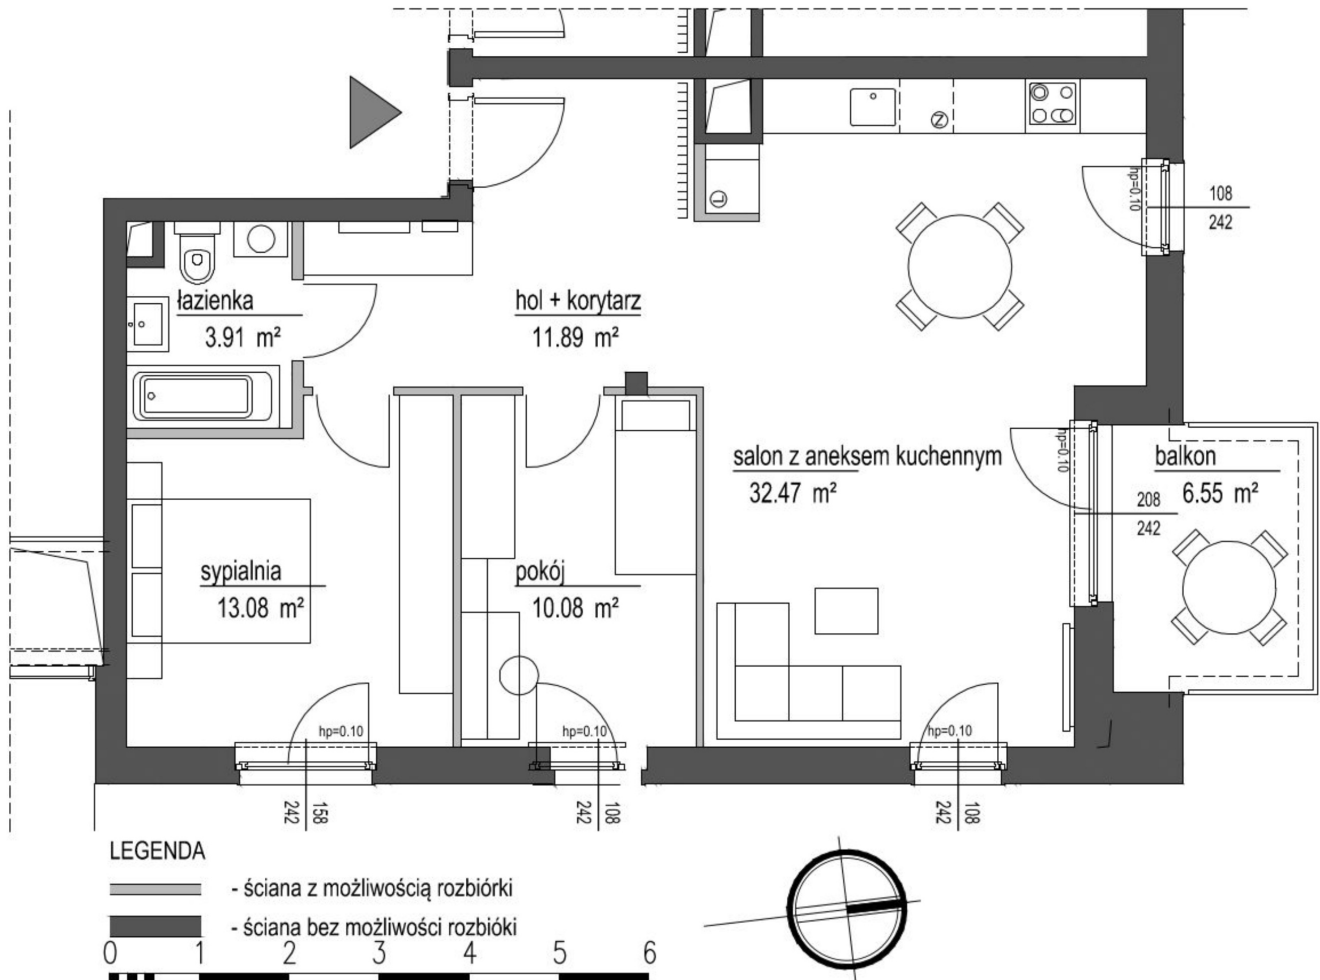

Szumu Drzew i Kwiatu Paproci K33-1 mieszkanie 11

| | |
|-------------------------------------|----------------------|
| Numer: | 11 |
| Klatka: | 1 |
| Piętro: | Piętro II |
| Metraż: | 71,43 m ² |
| Pokoje: | 3 |
| Cena brutto / m²: | 22 499 zł |
| Cena brutto: | 1 607 100 zł |

Dane zawarte w powyższej karcie mieszkania są wyłącznie informacją handlową i nie stanowią oferty w rozumieniu Kodeksu Cywilnego. Karta została sporządzona w oparciu o projekt budowlany, mogą wystąpić niewielkie różnice w powierzchniach związane z koordynacją branżową. Powierzchnie podano z uwzględnieniem wypraw tynkarskich i wykończeń. Przedstawiona aranżacja mieszkania ma charakter poglądowy.