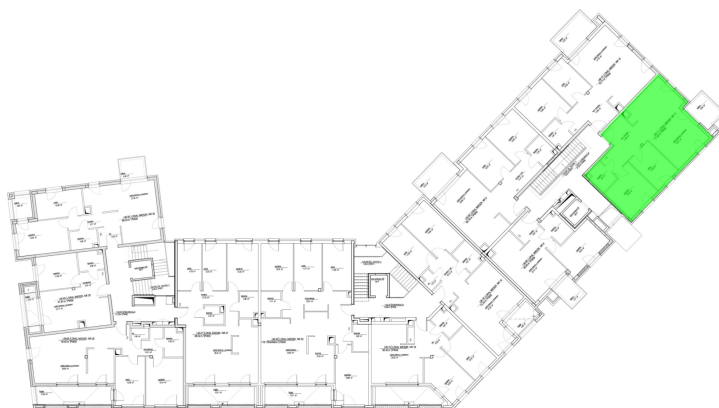

Szumu Drzew i Kwiatu Paproci K33-1 mieszkanie 11

| | |
|-------------------------------------|----------------------|
| Numer: | 11 |
| Klatka: | 1 |
| Piętro: | Piętro II |
| Metraż: | 71,43 m ² |
| Pokoje: | 3 |
| Cena brutto / m²: | 22 499 zł |
| Cena brutto: | 1 607 100 zł |

Dane zawarte w powyższej karcie mieszkania są wyłącznie informacją handlową i nie stanowią oferty w rozumieniu Kodeksu Cywilnego. Karta została sporządzona w oparciu o projekt budowlany, mogą wystąpić niewielkie różnice w powierzchniach związane z koordynacją branżową. Powierzchnie podano z uwzględnieniem wypraw tynkarskich i wykończeń. Przedstawiona aranżacja mieszkania ma charakter poglądowy.