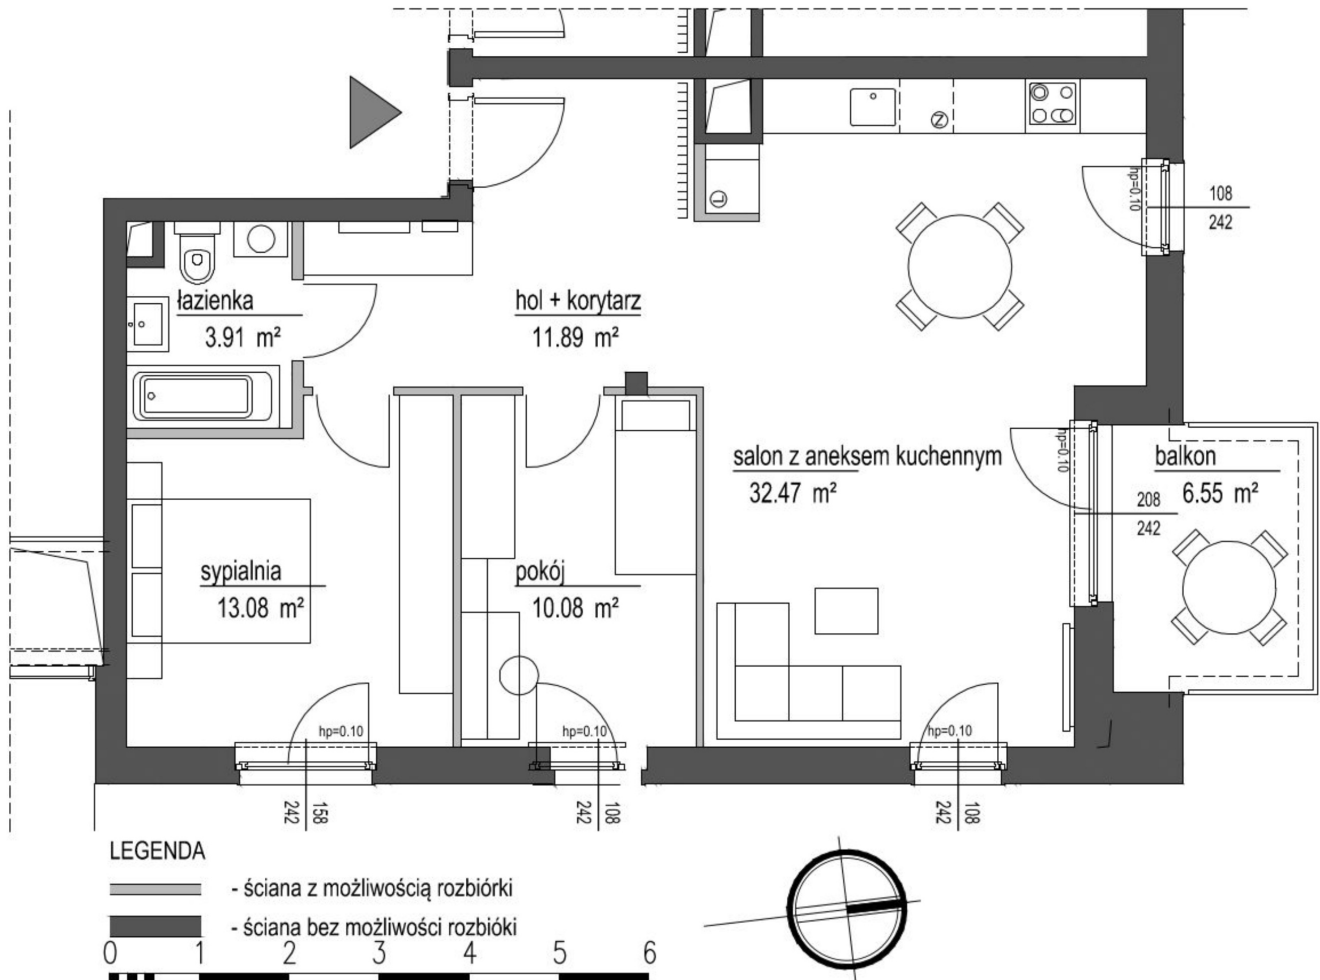

## Szumu Drzew i Kwiatu Paproci K33-1 mieszkanie 11

<b>Numer:</b>	11
<b>Klatka:</b>	1
<b>Piętro:</b>	Piętro II
<b>Metraż:</b>	71,43 m <sup>2</sup>
<b>Pokoje:</b>	3
<b>Cena brutto / m<sup>2</sup>:</b>	22 499 zł
<b>Cena brutto:</b>	1 607 100 zł

Dane zawarte w powyższej karcie mieszkania są wyłącznie informacją handlową i nie stanowią oferty w rozumieniu Kodeksu Cywilnego. Karta została sporządzona w oparciu o projekt budowlany, mogą wystąpić niewielkie różnice w powierzchniach związane z koordynacją branżową. Powierzchnie podano z uwzględnieniem wypraw tynkarskich i wykończeń. Przedstawiona aranżacja mieszkania ma charakter poglądowy.