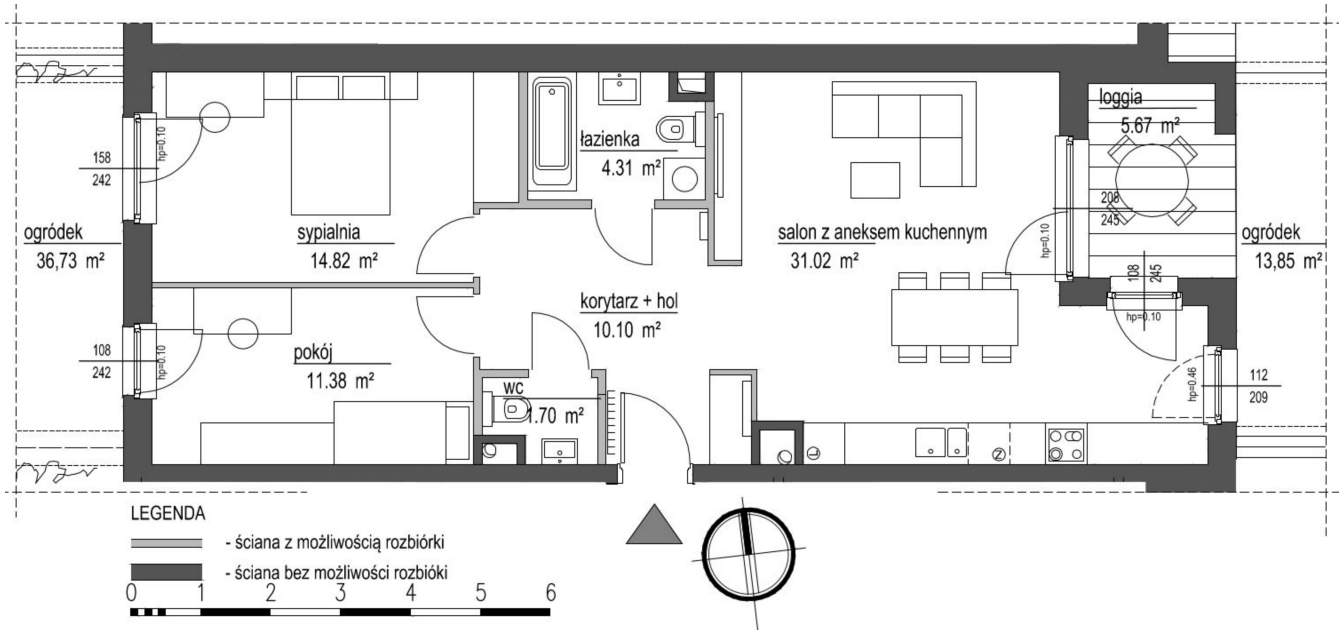

Szumu Drzew i Kwiatu Paproci K33-1 mieszkanie 12

Numer:	12
Klatka:	2
Piętro:	Parter
Metraż:	73,33 m ²
Pokoje:	3
Cena brutto / m²:	21 999 zł
Cena brutto:	1 613 200 zł

Dane zawarte w powyższej karcie mieszkania są wyłącznie informacją handlową i nie stanowią oferty w rozumieniu Kodeksu Cywilnego. Karta została sporządzona w oparciu o projekt budowlany, mogą wystąpić niewielkie różnice w powierzchniach związane z koordynacją branżową. Powierzchnie podano z uwzględnieniem wypraw tynkarskich i wykończeń. Przedstawiona aranżacja mieszkania ma charakter poglądowy.