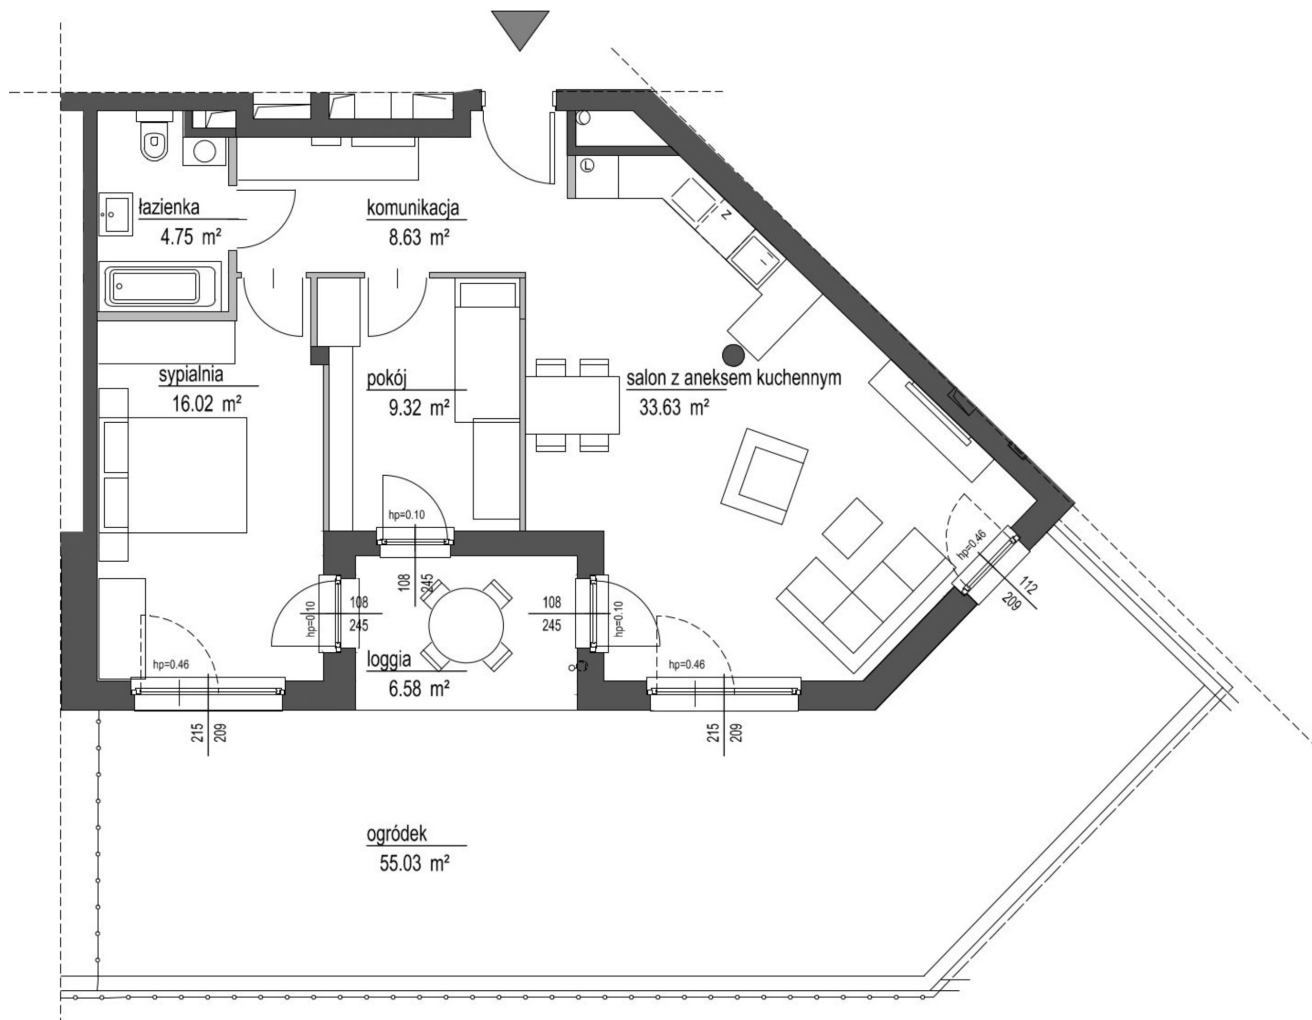

Szumu Drzew i Kwiatu Paproci K33-1 mieszkanie 13

Numer:	13
Klatka:	2
Piętro:	Parter
Metraż:	72,35 m ²
Pokoje:	3
Cena brutto / m ² :	22 000 zł
Cena brutto:	1 591 700 zł

Dane zawarte w powyższej karcie mieszkania są wyłącznie informacją handlową i nie stanowią oferty w rozumieniu Kodeksu Cywilnego. Karta została sporządzona w oparciu o projekt budowlany, mogą wystąpić niewielkie różnice w powierzchniach związane z koordynacją branżową. Powierzchnie podano z uwzględnieniem wypraw tynkarskich i wykończeń. Przedstawiona aranżacja mieszkania ma charakter poglądowy.