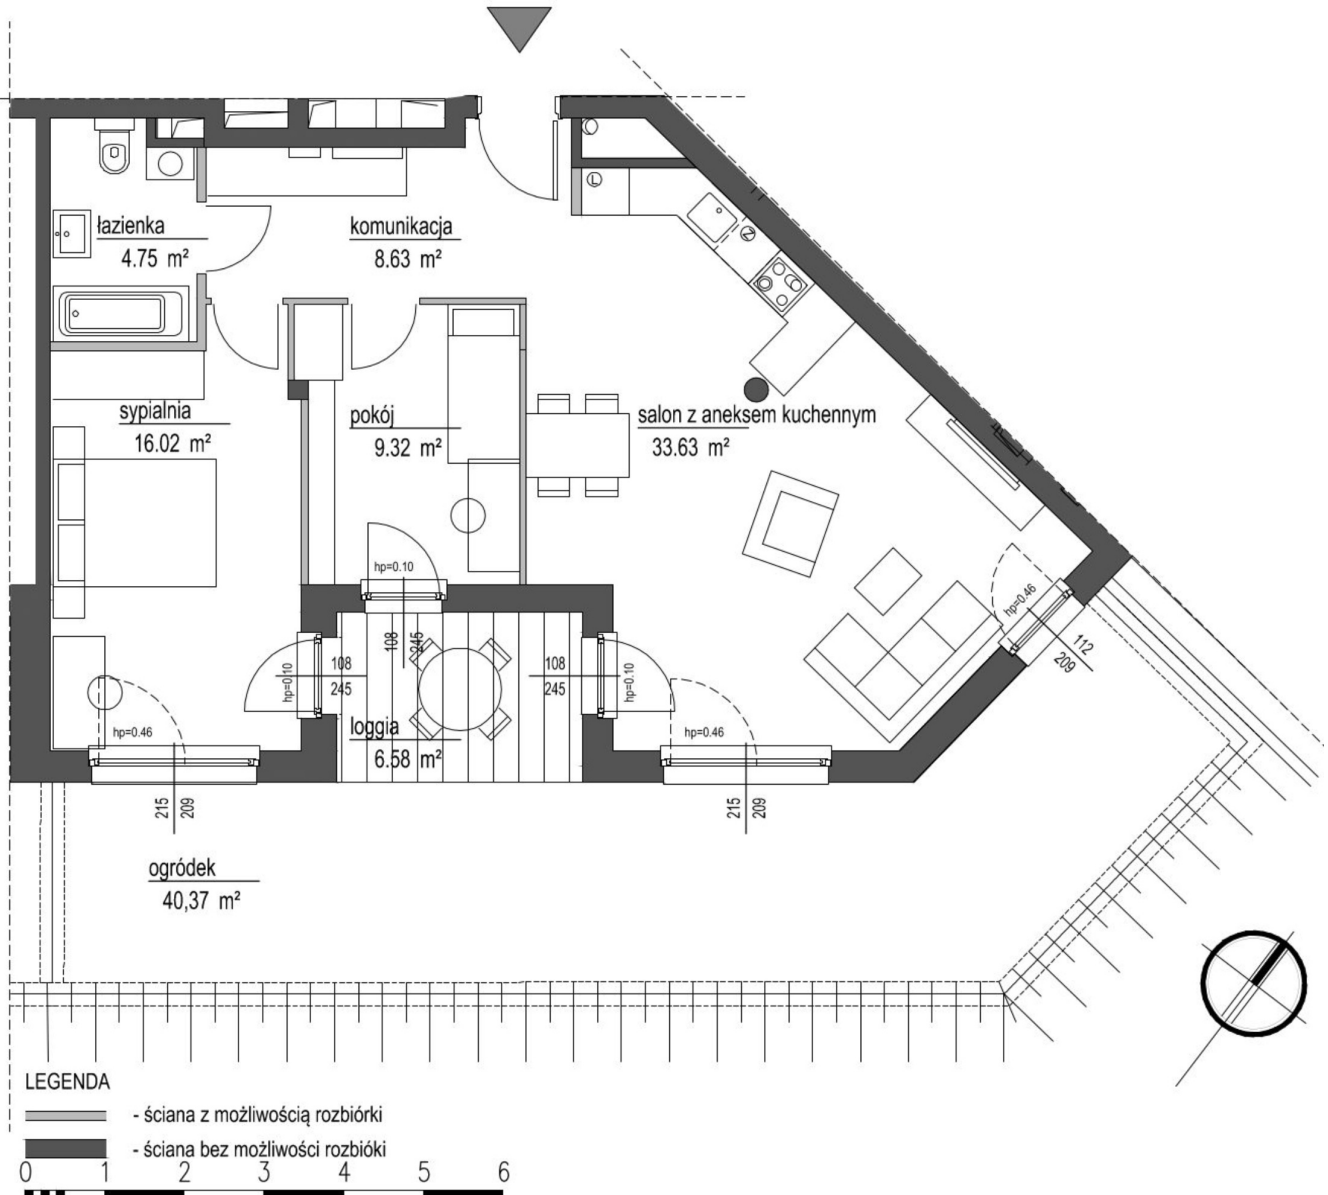

Szumu Drzew i Kwiatu Paproci K33-1 mieszkanie 13

Numer:	13
Klatka:	2
Piętro:	Parter
Metraż:	72,35 m ²
Pokoje:	3
Cena brutto / m²:	22 000 zł
Cena brutto:	1 591 700 zł

Dane zawarte w powyższej karcie mieszkania są wyłącznie informacją handlową i nie stanowią oferty w rozumieniu Kodeksu Cywilnego. Karta została sporządzona w oparciu o projekt budowlany, mogą wystąpić niewielkie różnice w powierzchniach związane z koordynacją branżową. Powierzchnie podano z uwzględnieniem wypraw tynkarskich i wykończeń. Przedstawiona aranżacja mieszkania ma charakter poglądowy.