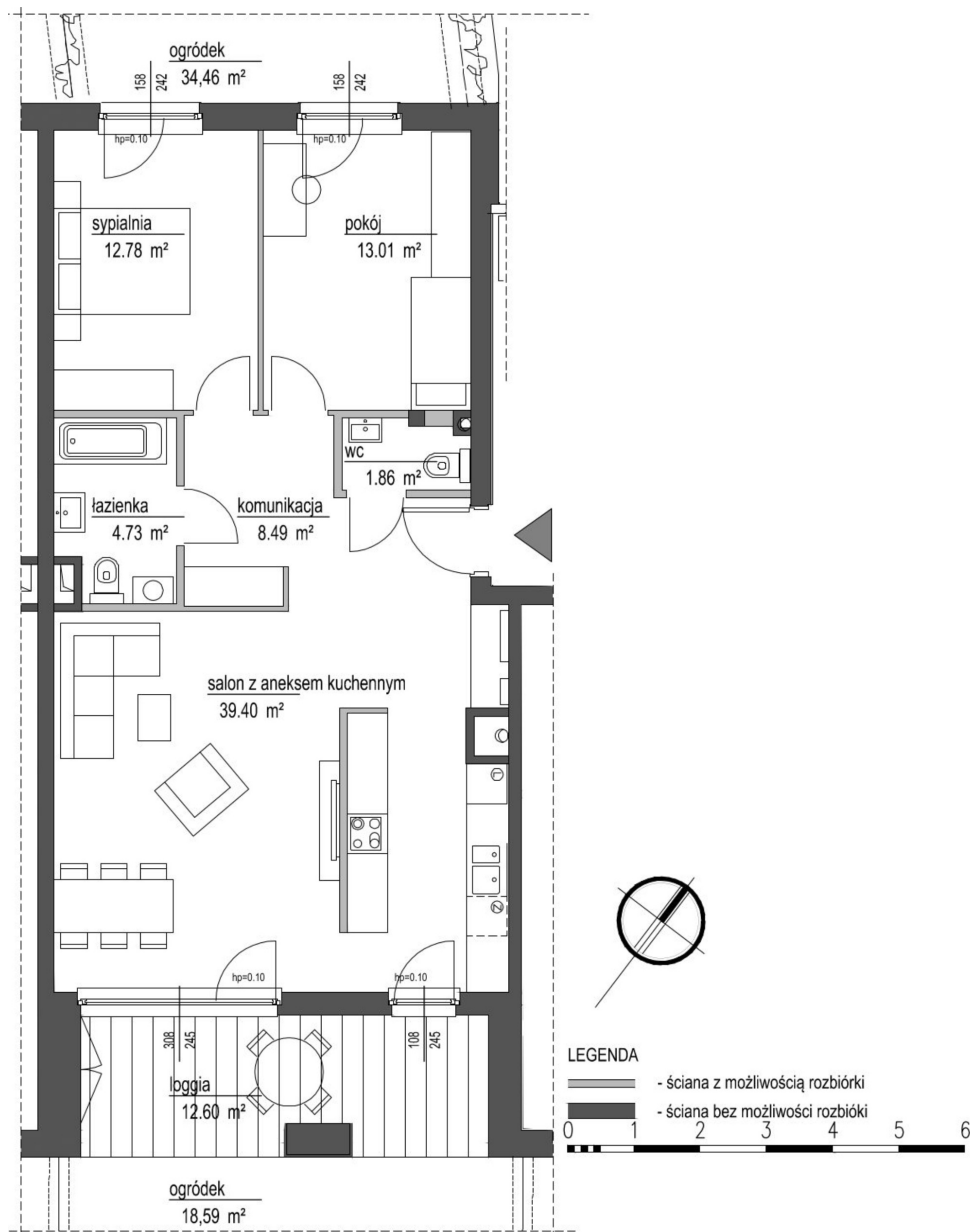

## Szumu Drzew i Kwiatu Paproci K33-1 mieszkanie 14

<b>Numer:</b>	14
<b>Klatka:</b>	2
<b>Piętro:</b>	Parter
<b>Metraż:</b>	80,27 m <sup>2</sup>
<b>Pokoje:</b>	3
<b>Cena brutto / m<sup>2</sup>:</b>	21 500 zł
<b>Cena brutto:</b>	1 725 800 zł

Dane zawarte w powyższej karcie mieszkania są wyłącznie informacją handlową i nie stanowią oferty w rozumieniu Kodeksu Cywilnego. Karta została sporządzona w oparciu o projekt budowlany, mogą wystąpić niewielkie różnice w powierzchniach związane z koordynacją branżową. Powierzchnie podano z uwzględnieniem wypraw tynkarskich i wykończeń. Przedstawiona aranżacja mieszkania ma charakter poglądowy.