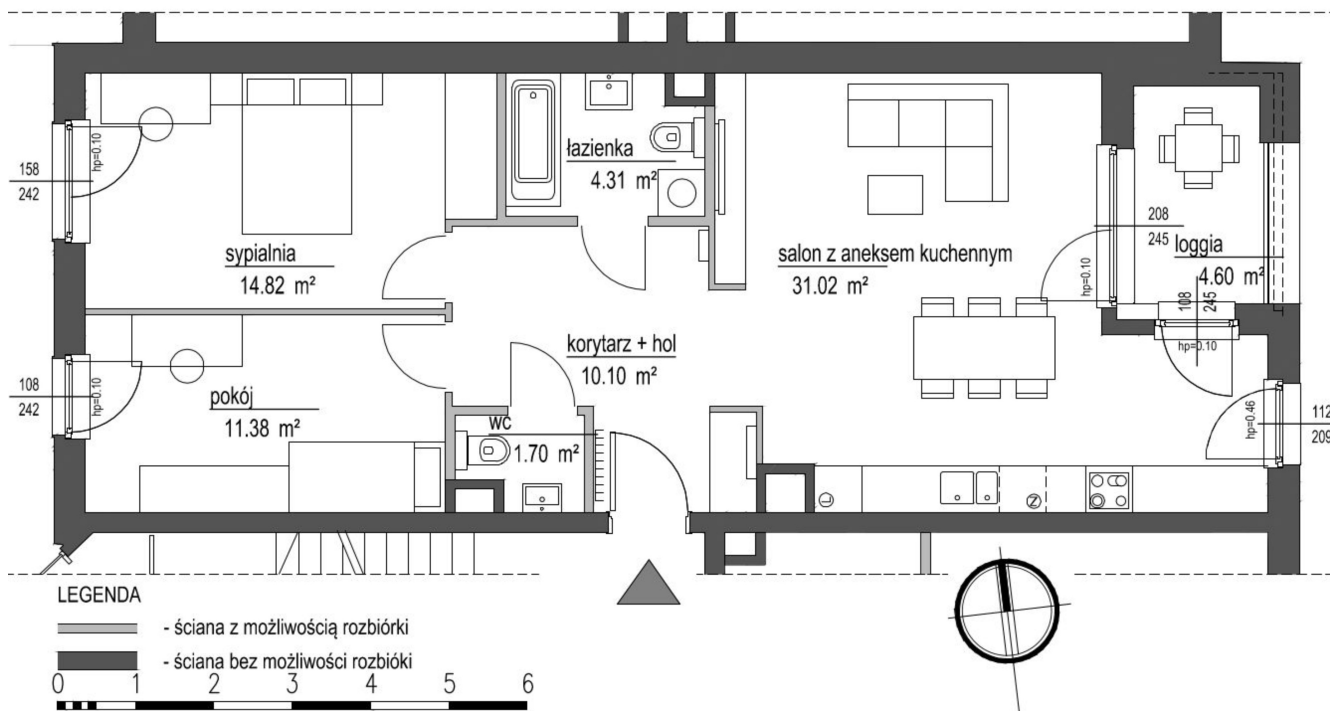

## Szumu Drzew i Kwiatu Paproci K33-1 mieszkanie 15

<b>Numer:</b>	15
<b>Klatka:</b>	2
<b>Piętro:</b>	Piętro I
<b>Metraż:</b>	73,33 m <sup>2</sup>
<b>Pokoje:</b>	3
<b>Cena brutto / m<sup>2</sup>:</b>	21 499 zł
<b>Cena brutto:</b>	1 576 500 zł

Dane zawarte w powyższej karcie mieszkania są wyłącznie informacją handlową i nie stanowią oferty w rozumieniu Kodeksu Cywilnego. Karta została sporządzona w oparciu o projekt budowlany, mogą wystąpić niewielkie różnice w powierzchniach związane z koordynacją branżową. Powierzchnie podano z uwzględnieniem wypraw tynkarskich i wykończeń. Przedstawiona aranżacja mieszkania ma charakter poglądowy.