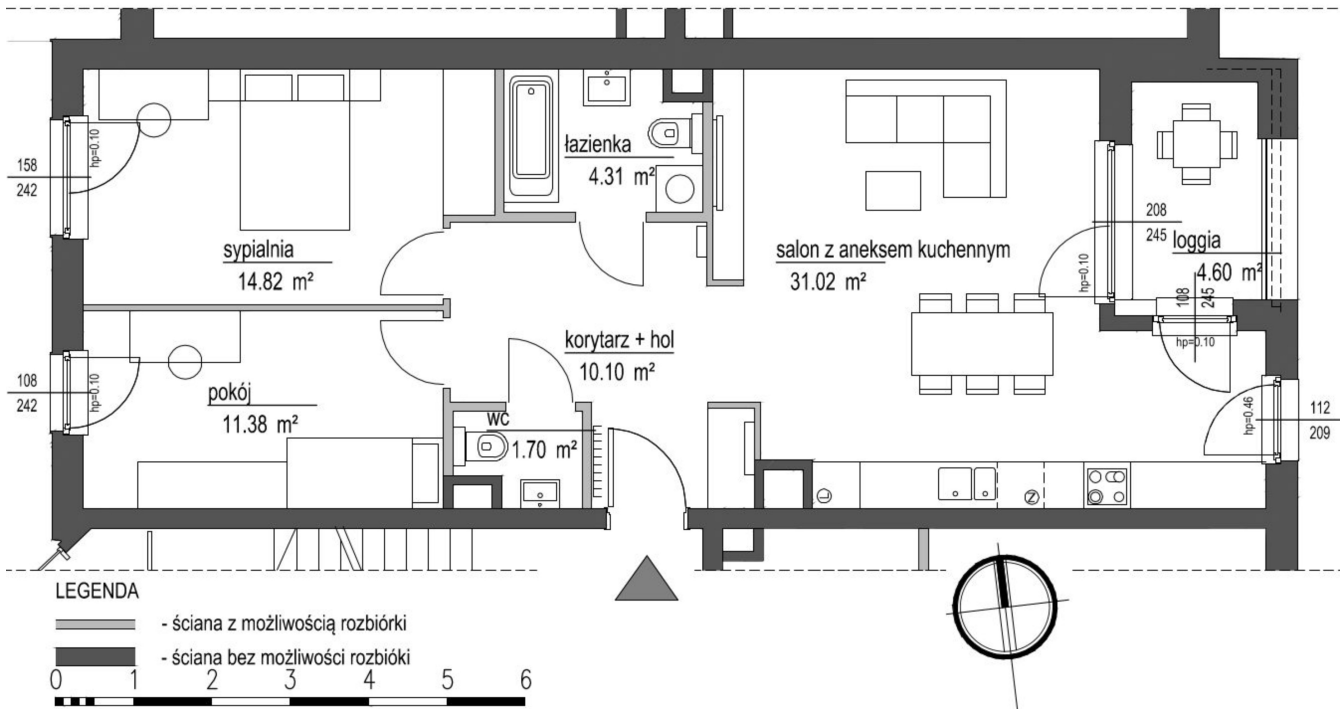

Szumu Drzew i Kwiatu Paproci K33-1 mieszkanie 15

LEGENDA

— ściana z możliwością rozbiórki

— ściana bez możliwości rozbiórki

0 1 2 3 4 5 6

Numer:	15
Klatka:	2
Piętro:	Piętro I
Metraż:	73,33 m ²
Pokoje:	3
Cena brutto / m²:	21 499 zł
Cena brutto:	1 576 500 zł

Dane zawarte w powyższej karcie mieszkania są wyłącznie informacją handlową i nie stanowią oferty w rozumieniu Kodeksu Cywilnego. Karta została sporządzona w oparciu o projekt budowlany, mogą wystąpić niewielkie różnice w powierzchniach związane z koordynacją branżową. Powierzchnie podano z uwzględnieniem wypraw tynkarskich i wykończeń. Przedstawiona aranżacja mieszkania ma charakter poglądowy.