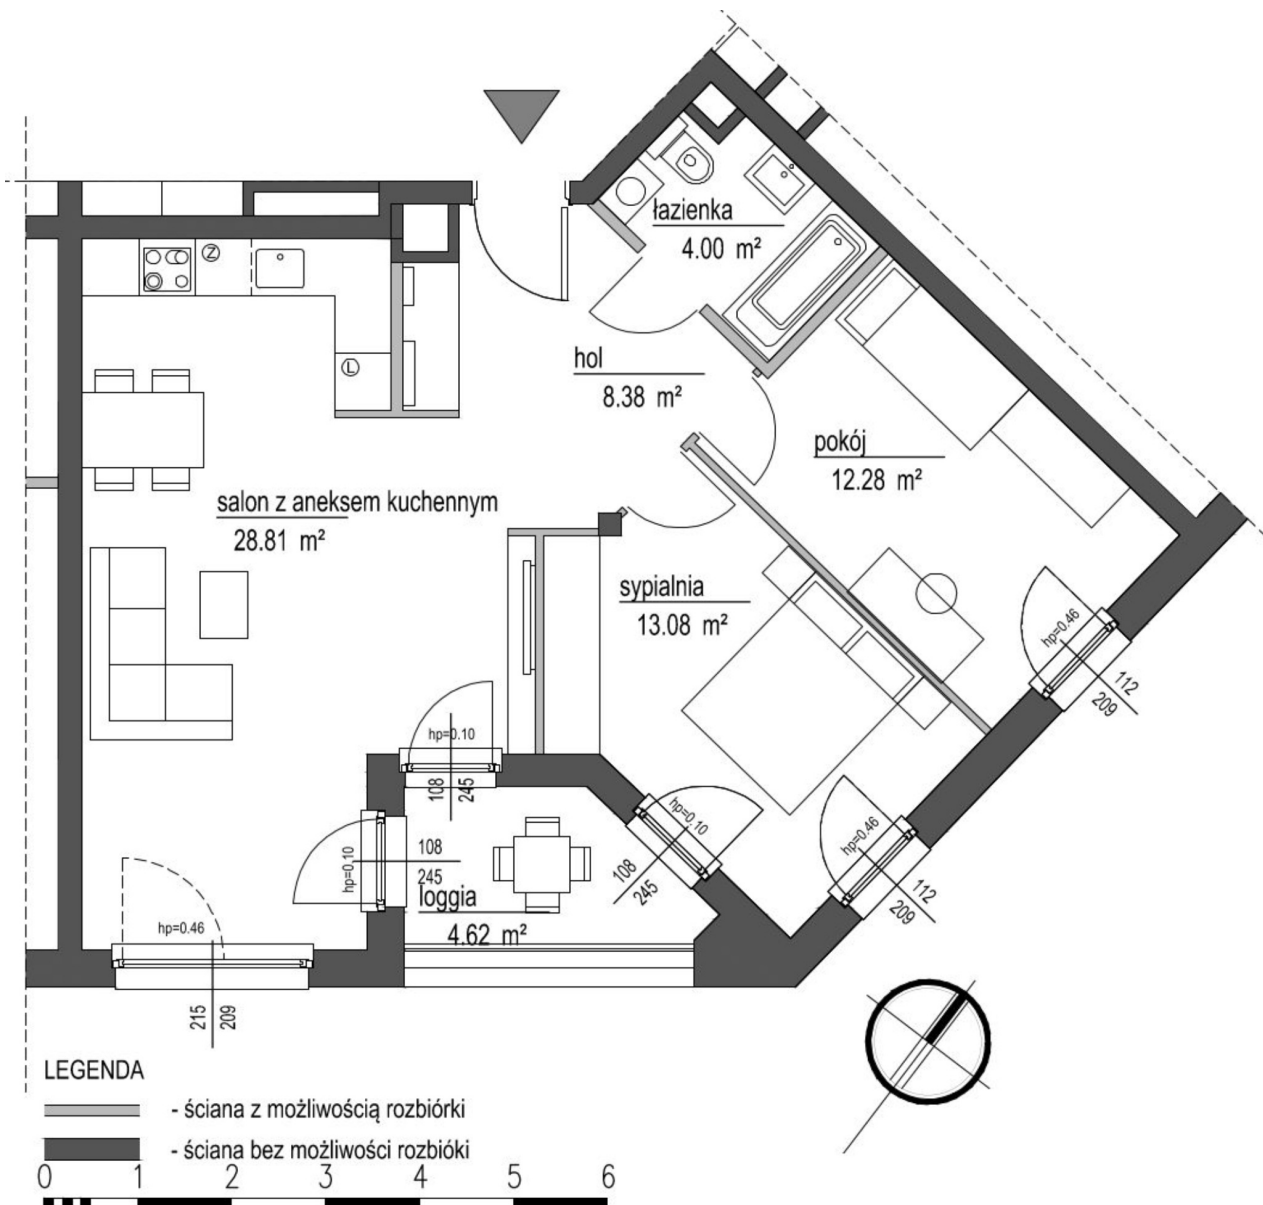

## Szumu Drzew i Kwiatu Paproci K33-1 mieszkanie 16

<b>Numer:</b>	16
<b>Klatka:</b>	2
<b>Piętro:</b>	Piętro I
<b>Metraż:</b>	66,55 m <sup>2</sup>
<b>Pokoje:</b>	3
<b>Cena brutto / m<sup>2</sup>:</b>	21 500 zł
<b>Cena brutto:</b>	1 430 800 zł

Dane zawarte w powyższej karcie mieszkania są wyłącznie informacją handlową i nie stanowią oferty w rozumieniu Kodeksu Cywilnego. Karta została sporządzona w oparciu o projekt budowlany, mogą wystąpić niewielkie różnice w powierzchniach związane z koordynacją branżową. Powierzchnie podano z uwzględnieniem wypraw tynkarskich i wykończeń. Przedstawiona aranżacja mieszkania ma charakter poglądowy.