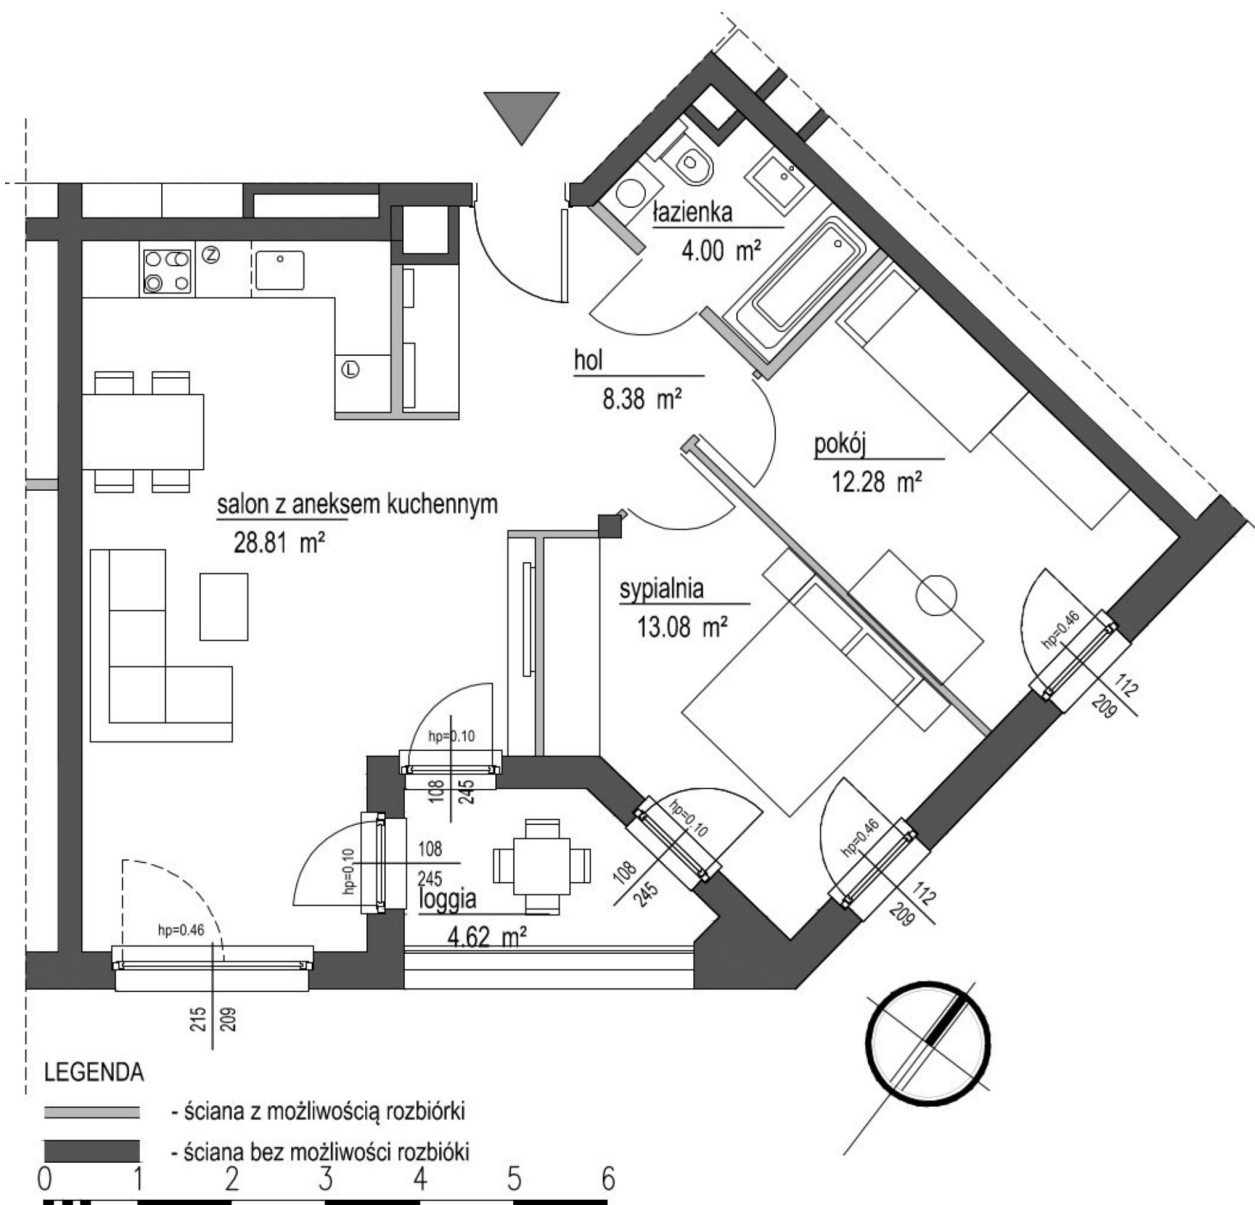

Szumu Drzew i Kwiatu Paproci K33-1 mieszkanie 16

Numer:	16
Klatka:	2
Piętro:	Piętro I
Metraż:	66,55 m ²
Pokoje:	3
Cena brutto / m ² :	21 500 zł
Cena brutto:	1 430 800 zł

Dane zawarte w powyższej karcie mieszkania są wyłącznie informacją handlową i nie stanowią oferty w rozumieniu Kodeksu Cywilnego. Karta została sporządzona w oparciu o projekt budowlany, mogą wystąpić niewielkie różnice w powierzchniach związane z koordynacją branżową. Powierzchnie podano z uwzględnieniem wypraw tynkarskich i wykończeń. Przedstawiona aranżacja mieszkania ma charakter poglądowy.