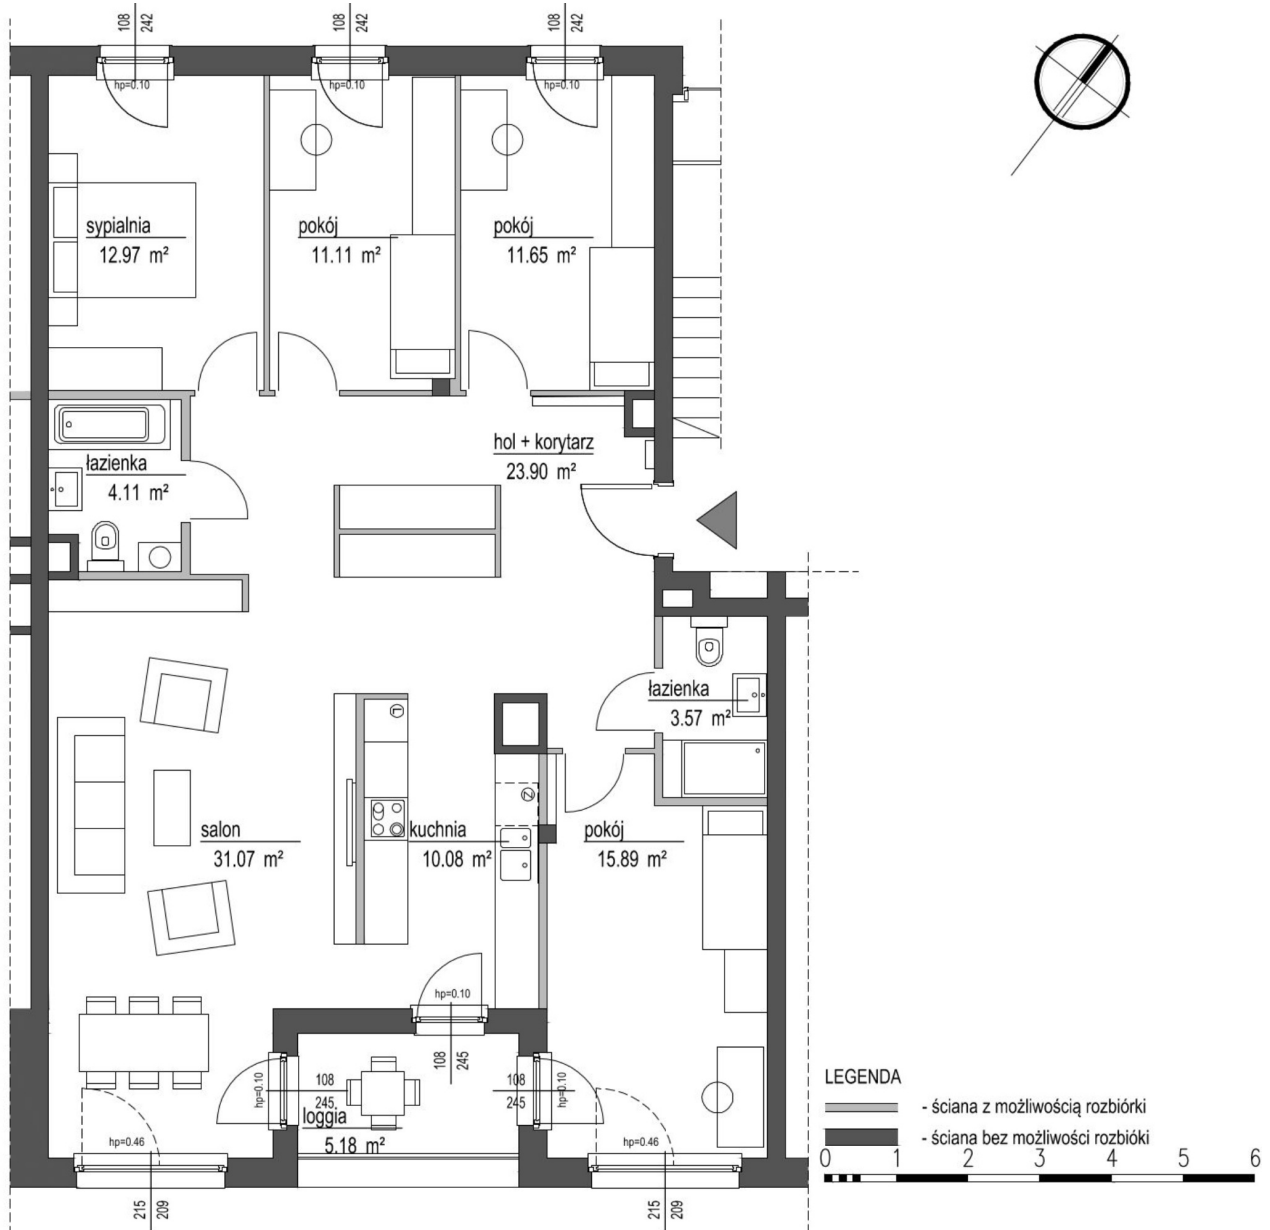

## Szumu Drzew i Kwiatu Paproci K33-1 mieszkanie 17

<b>Numer:</b>	17
<b>Klatka:</b>	2
<b>Piętro:</b>	Piętro I
<b>Metraż:</b>	124,35 m <sup>2</sup>
<b>Pokoje:</b>	5
<b>Cena brutto / m<sup>2</sup>:</b>	20 499 zł
<b>Cena brutto:</b>	2 549 100 zł

Dane zawarte w powyższej karcie mieszkania są wyłącznie informacją handlową i nie stanowią oferty w rozumieniu Kodeksu Cywilnego. Karta została sporządzona w oparciu o projekt budowlany, mogą wystąpić niewielkie różnice w powierzchniach związane z koordynacją branżową. Powierzchnie podano z uwzględnieniem wypraw tynkarskich i wykończeń. Przedstawiona aranżacja mieszkania ma charakter poglądowy.