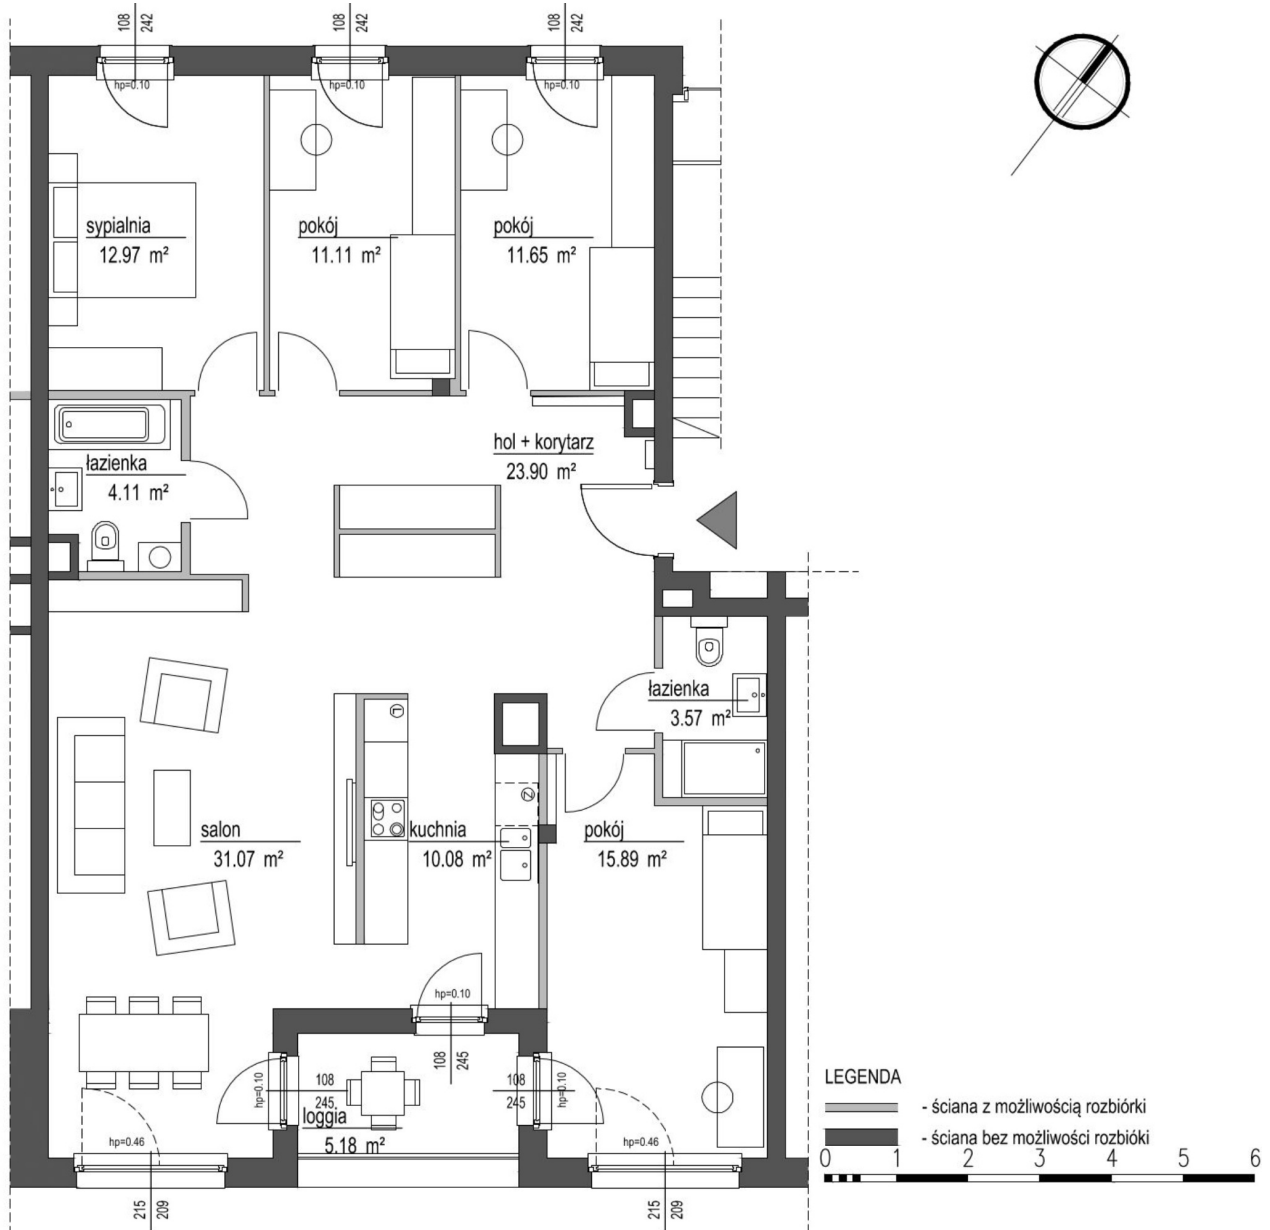

## Szumu Drzew i Kwiatu Paproci K33-1 mieszkanie 17

Numer:	17
Klatka:	2
Piętro:	Piętro I
Metraż:	124,35 m <sup>2</sup>
Pokoje:	5
Cena brutto / m <sup>2</sup> :	20 499 zł
Cena brutto:	2 549 100 zł

Dane zawarte w powyższej karcie mieszkania są wyłącznie informacją handlową i nie stanowią oferty w rozumieniu Kodeksu Cywilnego. Karta została sporządzona w oparciu o projekt budowlany, mogą wystąpić niewielkie różnice w powierzchniach związane z koordynacją branżową. Powierzchnie podano z uwzględnieniem wypraw tynkarskich i wykończeń. Przedstawiona aranżacja mieszkania ma charakter poglądowy.