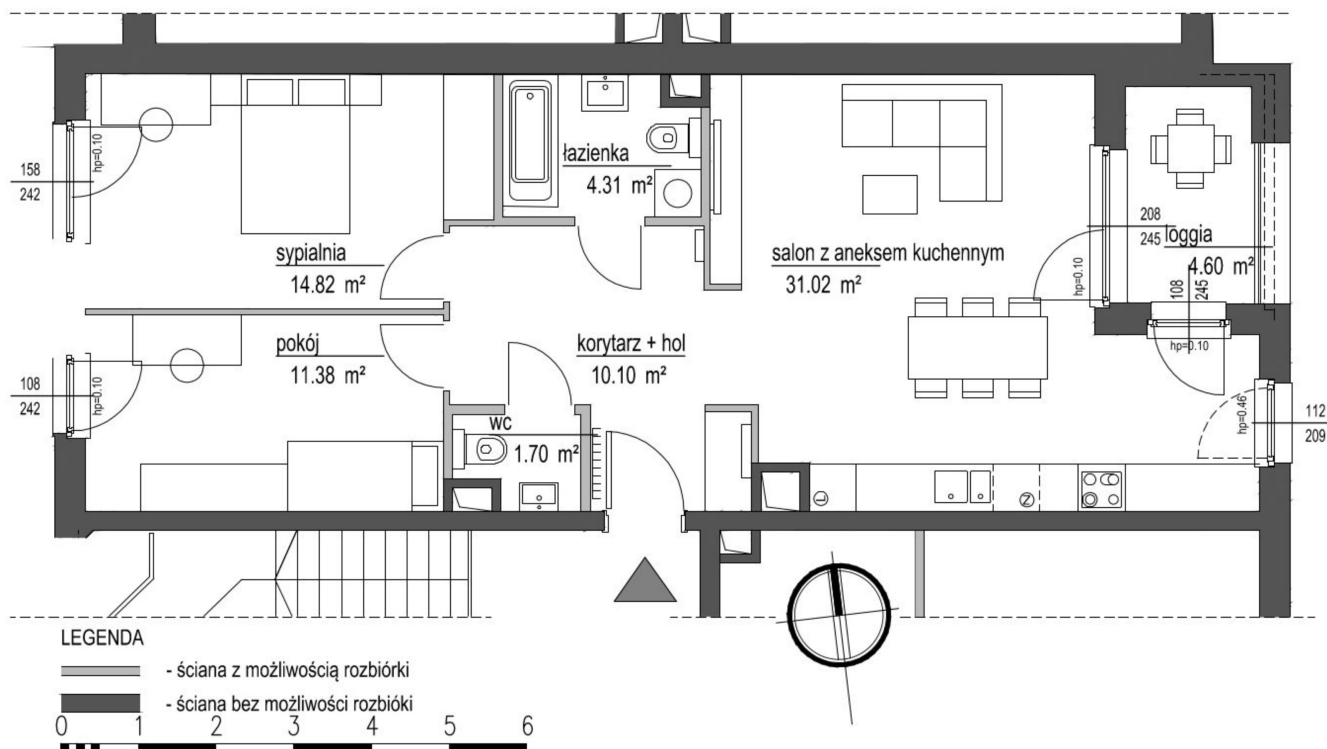

Szumu Drzew i Kwiatu Paproci K33-1 mieszkanie 18

Numer:	18
Klatka:	2
Piętro:	Piętro II
Metraż:	73,33 m²
Pokoje:	3
Cena brutto / m²:	21 999 zł
Cena brutto:	1 613 200 zł

Dane zawarte w powyższej karcie mieszkania są wyłącznie informacją handlową i nie stanowią oferty w rozumieniu Kodeksu Cywilnego. Karta została sporządzona w oparciu o projekt budowlany, mogą wystąpić niewielkie różnice w powierzchniach związane z koordynacją branżową. Powierzchnie podano z uwzględnieniem wypraw tynkarskich i wykończeń. Przedstawiona aranżacja mieszkania ma charakter poglądowy.