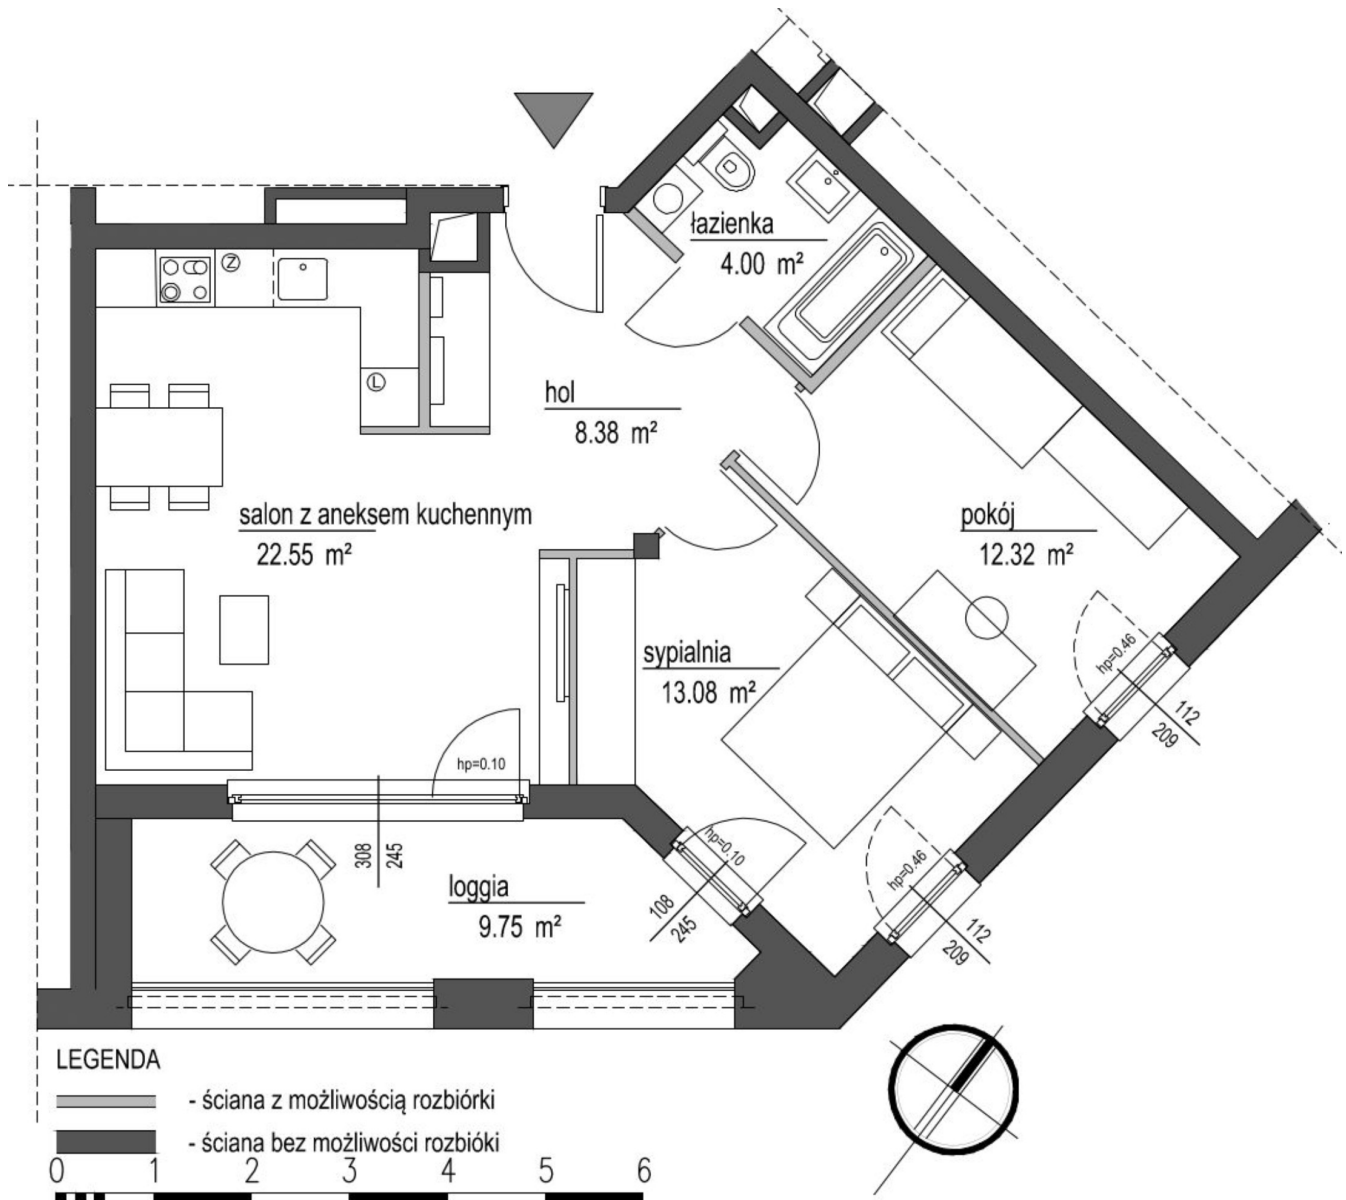

Szumu Drzew i Kwiatu Paproci K33-1 mieszkanie 19

Numer:	19
Klatka:	2
Piętro:	Piętro II
Metraż:	60,33 m ²
Pokoje:	3
Cena brutto / m²:	22 500 zł
Cena brutto:	1 357 400 zł

Dane zawarte w powyższej karcie mieszkania są wyłącznie informacją handlową i nie stanowią oferty w rozumieniu Kodeksu Cywilnego. Karta została sporządzona w oparciu o projekt budowlany, mogą wystąpić niewielkie różnice w powierzchniach związane z koordynacją branżową. Powierzchnie podano z uwzględnieniem wypraw tynkarskich i wykończeń. Przedstawiona aranżacja mieszkania ma charakter poglądowy.