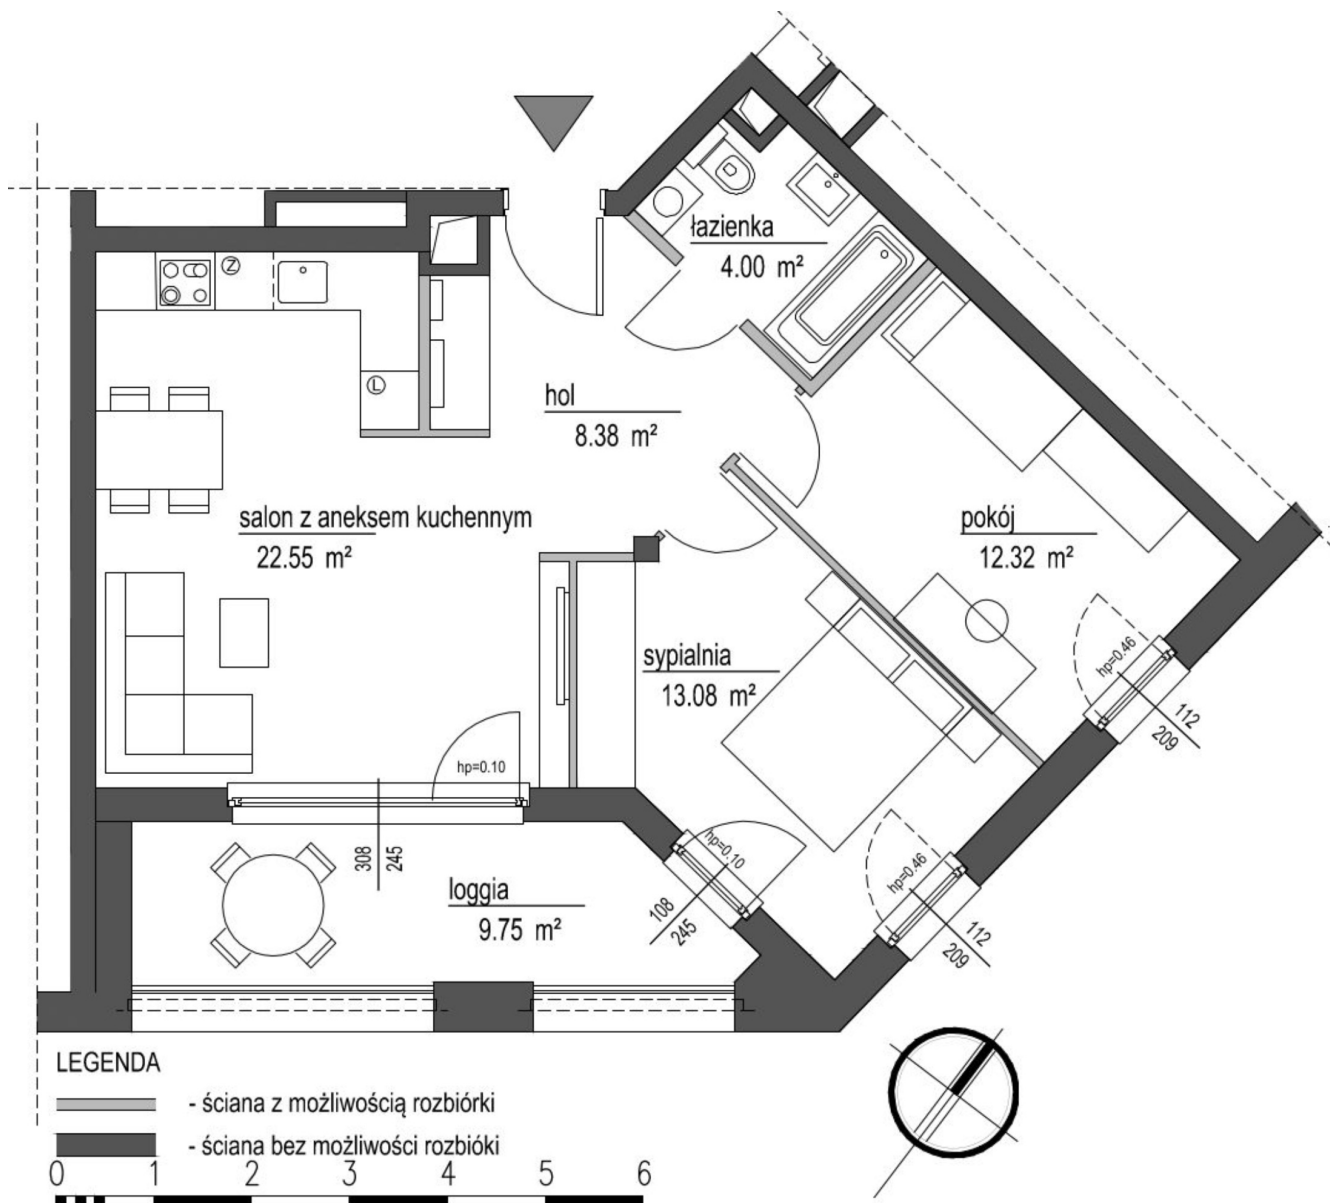

## Szumu Drzew i Kwiatu Paproci K33-1 mieszkanie 19

<b>Numer:</b>	19
<b>Klatka:</b>	2
<b>Piętro:</b>	Piętro II
<b>Metraż:</b>	60,33 m <sup>2</sup>
<b>Pokoje:</b>	3
<b>Cena brutto / m<sup>2</sup>:</b>	22 500 zł
<b>Cena brutto:</b>	1 357 400 zł

Dane zawarte w powyższej karcie mieszkania są wyłącznie informacją handlową i nie stanowią oferty w rozumieniu Kodeksu Cywilnego. Karta została sporządzona w oparciu o projekt budowlany, mogą wystąpić niewielkie różnice w powierzchniach związane z koordynacją branżową. Powierzchnie podano z uwzględnieniem wypraw tynkarskich i wykończeń. Przedstawiona aranżacja mieszkania ma charakter poglądowy.