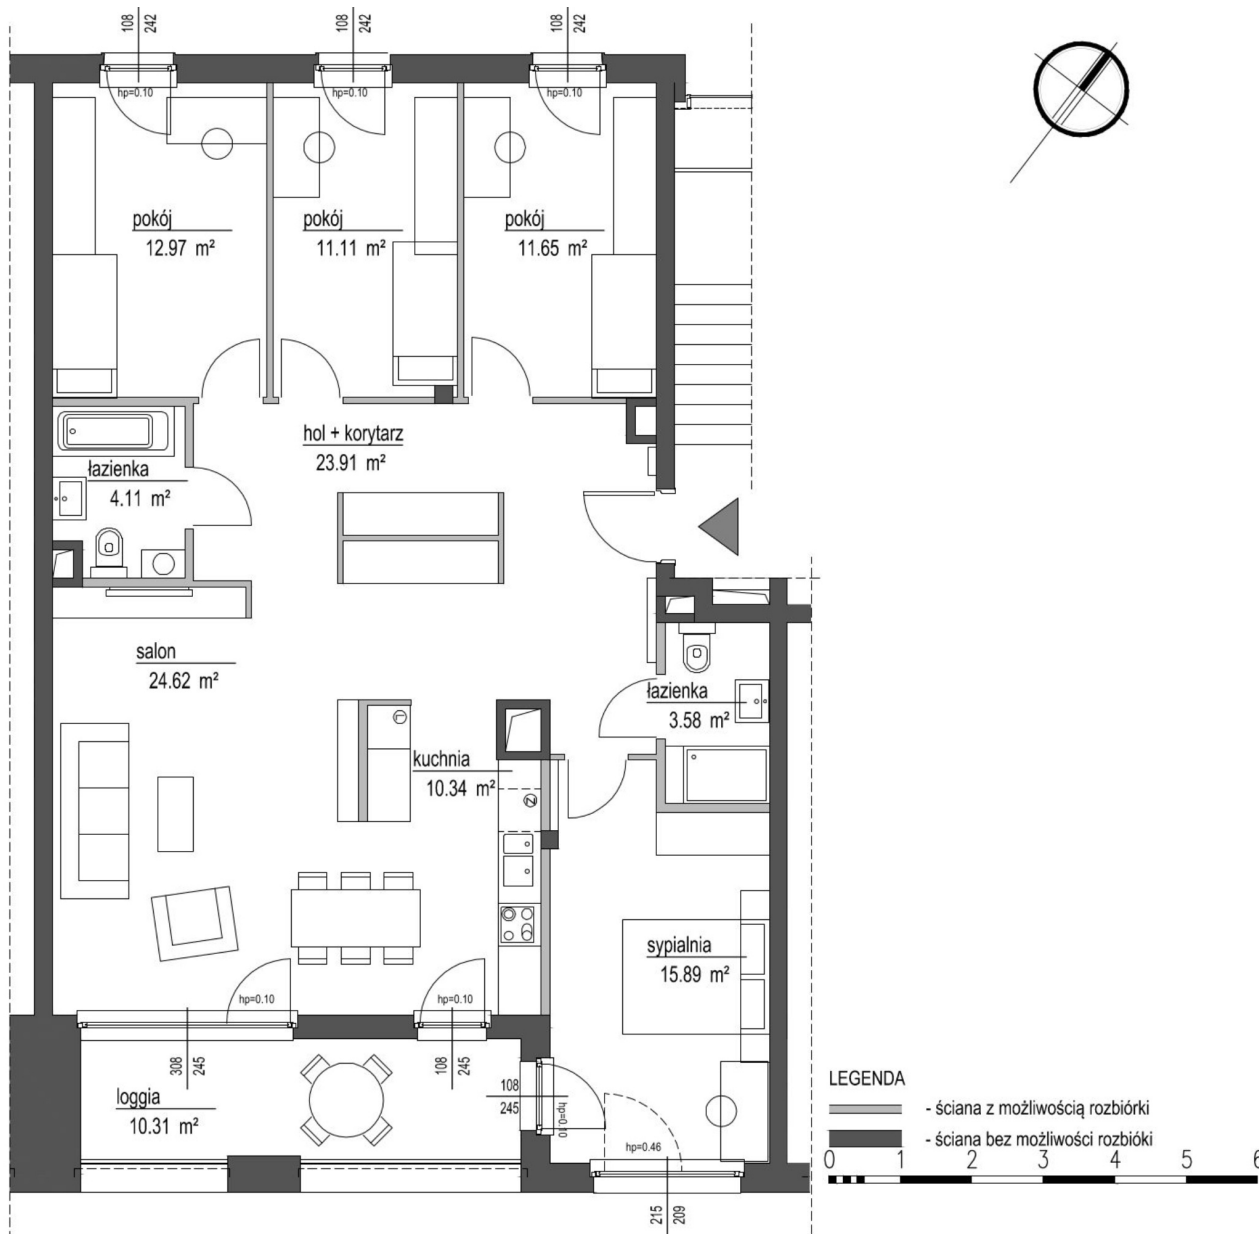

Szumu Drzew i Kwiatu Paproci K33-1 mieszkanie 20

Numer:	20
Klatka:	2
Piętro:	Piętro II
Metraż:	118,18 m ²
Pokoje:	5
Cena brutto / m²:	21 499 zł
Cena brutto:	2 540 800 zł

Dane zawarte w powyższej karcie mieszkania są wyłącznie informacją handlową i nie stanowią oferty w rozumieniu Kodeksu Cywilnego. Karta została sporządzona w oparciu o projekt budowlany, mogą wystąpić niewielkie różnice w powierzchniach związane z koordynacją branżową. Powierzchnie podano z uwzględnieniem wypraw tynkarskich i wykończeń. Przedstawiona aranżacja mieszkania ma charakter poglądowy.