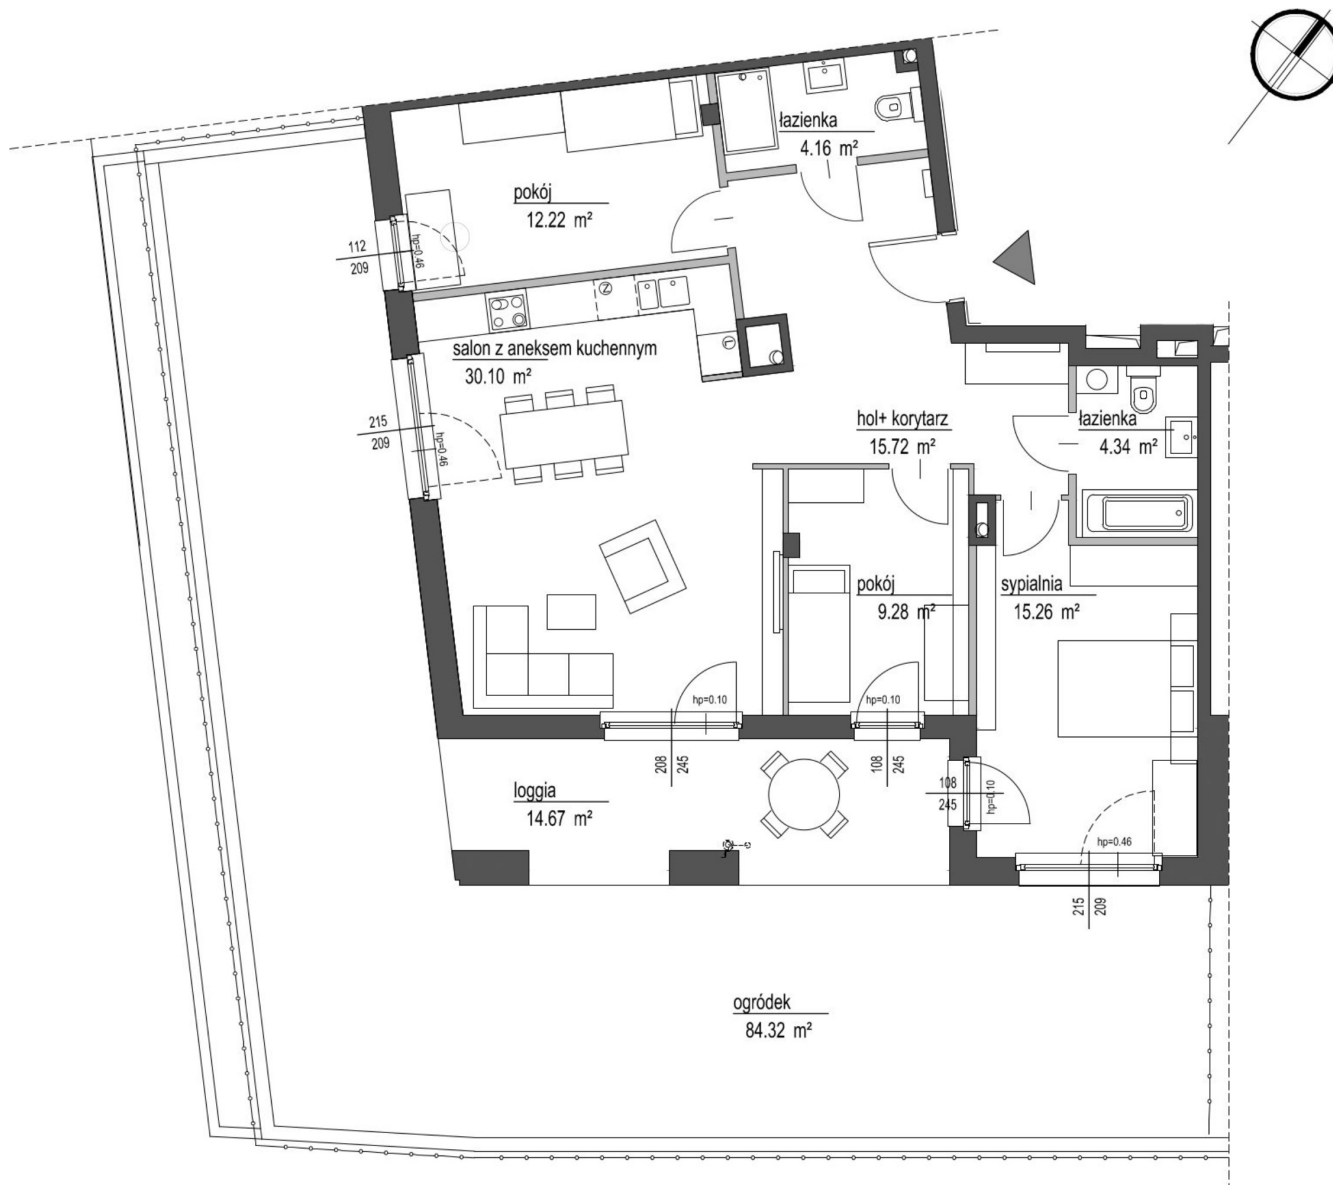

## Szumu Drzew i Kwiatu Paproci K33-1 mieszkanie 22

<b>Numer:</b>	22
<b>Klatka:</b>	3
<b>Piętro:</b>	Parter
<b>Metraż:</b>	91,08 m <sup>2</sup>
<b>Pokoje:</b>	4
<b>Cena brutto / m<sup>2</sup>:</b>	23 499 zł
<b>Cena brutto:</b>	2 140 300 zł

Dane zawarte w powyższej karcie mieszkania są wyłącznie informacją handlową i nie stanowią oferty w rozumieniu Kodeksu Cywilnego. Karta została sporządzona w oparciu o projekt budowlany, mogą wystąpić niewielkie różnice w powierzchniach związane z koordynacją branżową. Powierzchnie podano z uwzględnieniem wypraw tynkarskich i wykończeń. Przedstawiona aranżacja mieszkania ma charakter poglądowy.