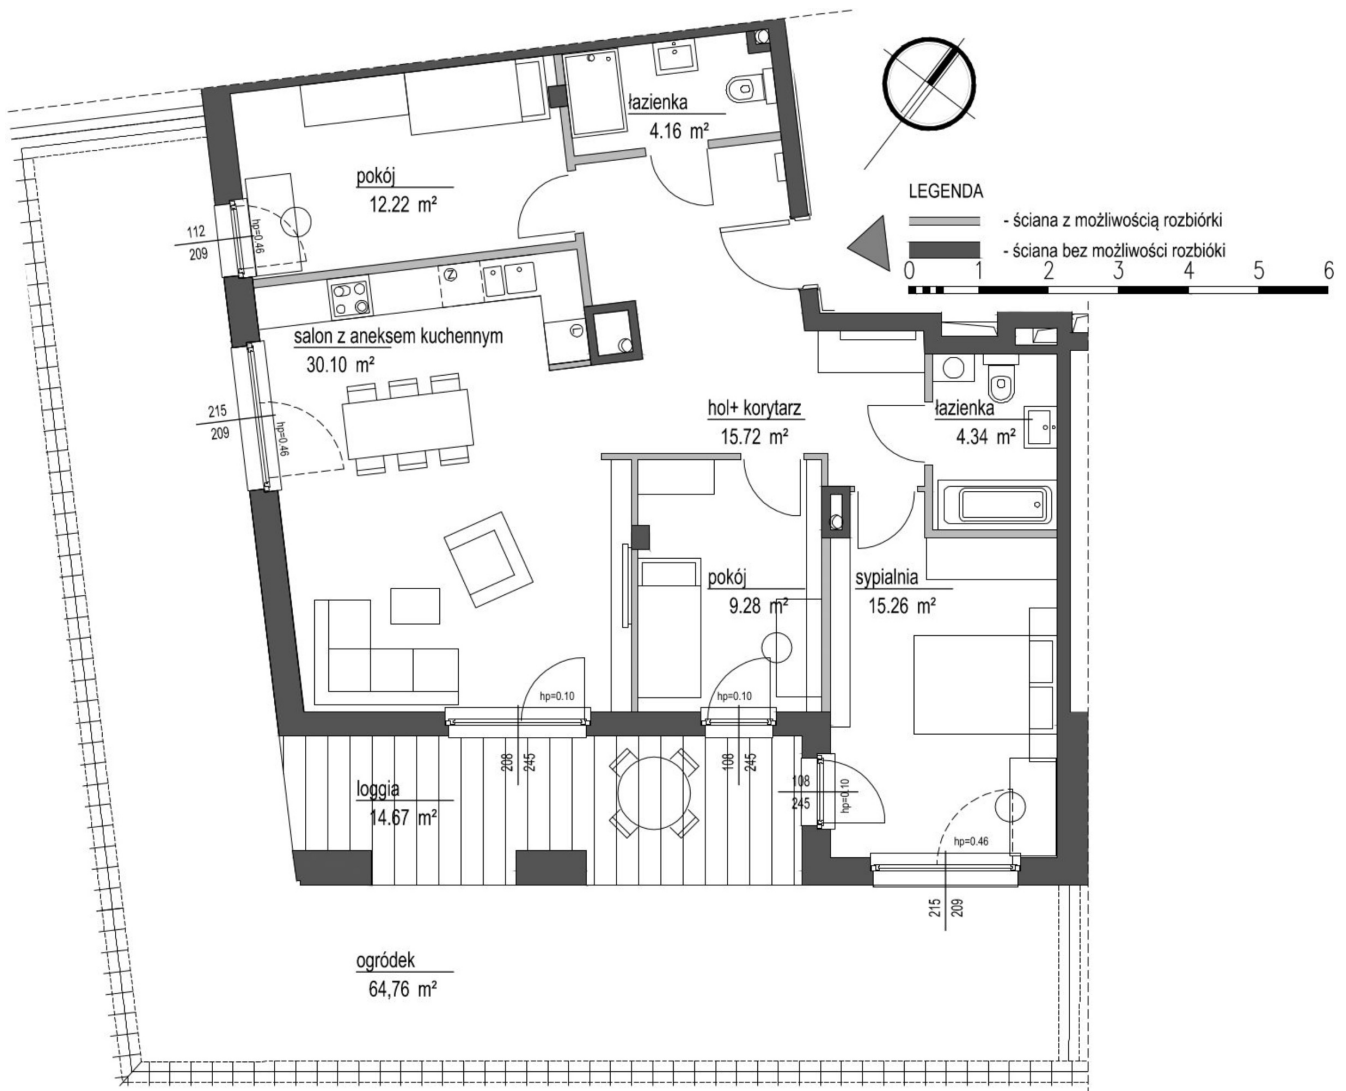

Szumu Drzew i Kwiatu Paproci K33-1 mieszkanie 22

Numer:	22
Klatka:	3
Piętro:	Parter
Metraż:	91,08 m ²
Pokoje:	4
Cena brutto / m²:	23 499 zł
Cena brutto:	2 140 300 zł

Dane zawarte w powyższej karcie mieszkania są wyłącznie informacją handlową i nie stanowią oferty w rozumieniu Kodeksu Cywilnego. Karta została sporządzona w oparciu o projekt budowlany, mogą wystąpić niewielkie różnice w powierzchniach związane z koordynacją branżową. Powierzchnie podano z uwzględnieniem wypraw tynkarskich i wykończeń. Przedstawiona aranżacja mieszkania ma charakter poglądowy.