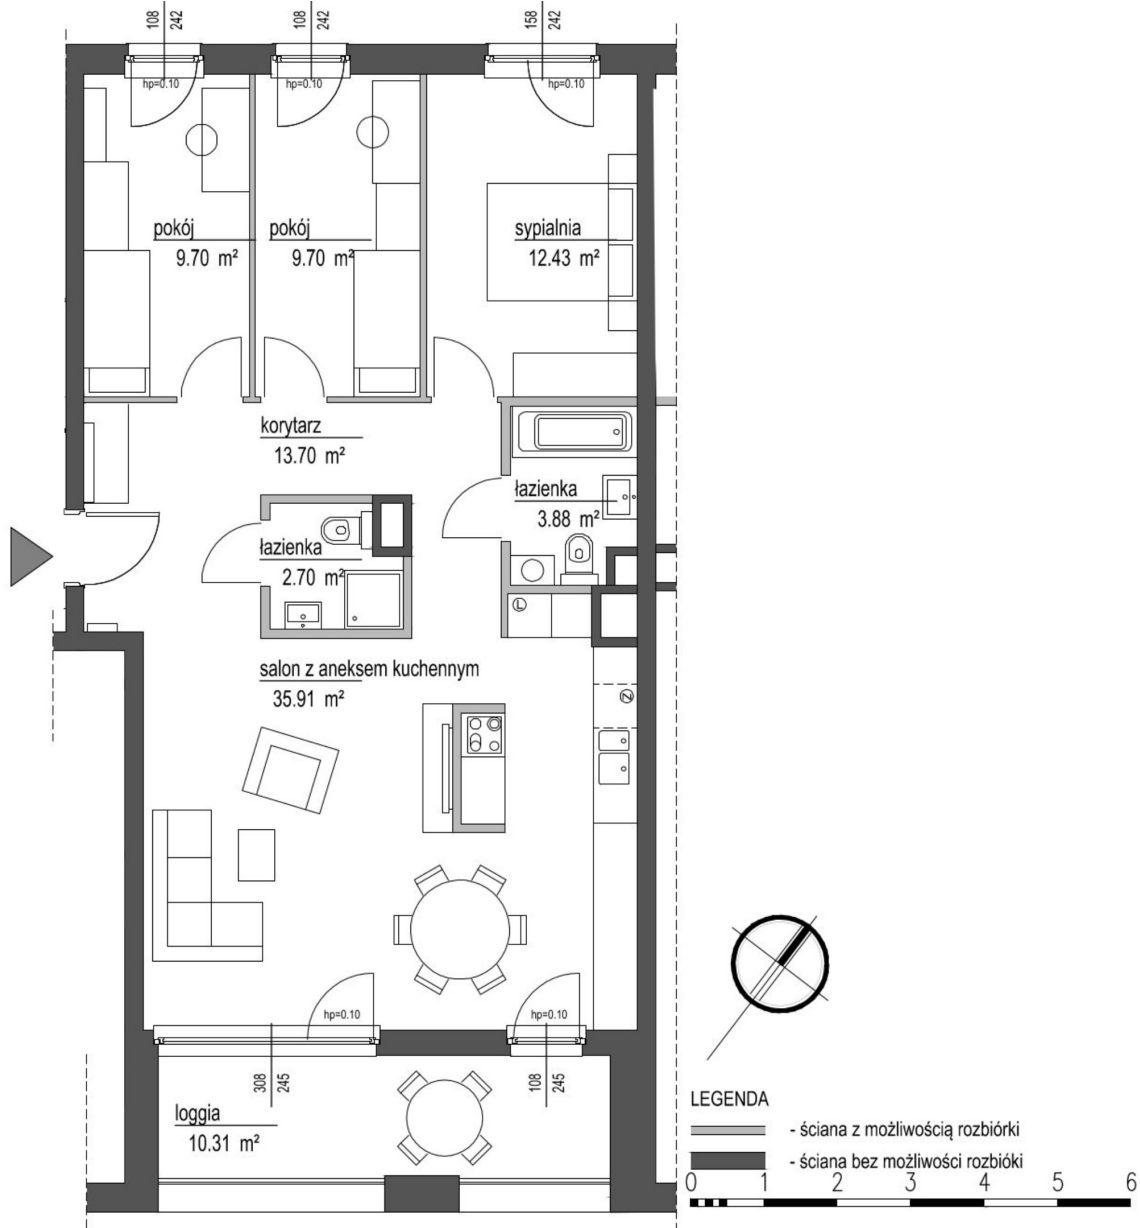

## Szumu Drzew i Kwiatu Paproci K33-1 mieszkanie 23

<b>Numer:</b>	23
<b>Klatka:</b>	3
<b>Piętro:</b>	Piętro I
<b>Metraż:</b>	88,02 m <sup>2</sup>
<b>Pokoje:</b>	4
<b>Cena brutto / m<sup>2</sup>:</b>	22 000 zł
<b>Cena brutto:</b>	1 936 400 zł

Dane zawarte w powyższej karcie mieszkania są wyłącznie informacją handlową i nie stanowią oferty w rozumieniu Kodeksu Cywilnego. Karta została sporządzona w oparciu o projekt budowlany, mogą wystąpić niewielkie różnice w powierzchniach związane z koordynacją branżową. Powierzchnie podano z uwzględnieniem wypraw tynkarskich i wykończeń. Przedstawiona aranżacja mieszkania ma charakter poglądowy.