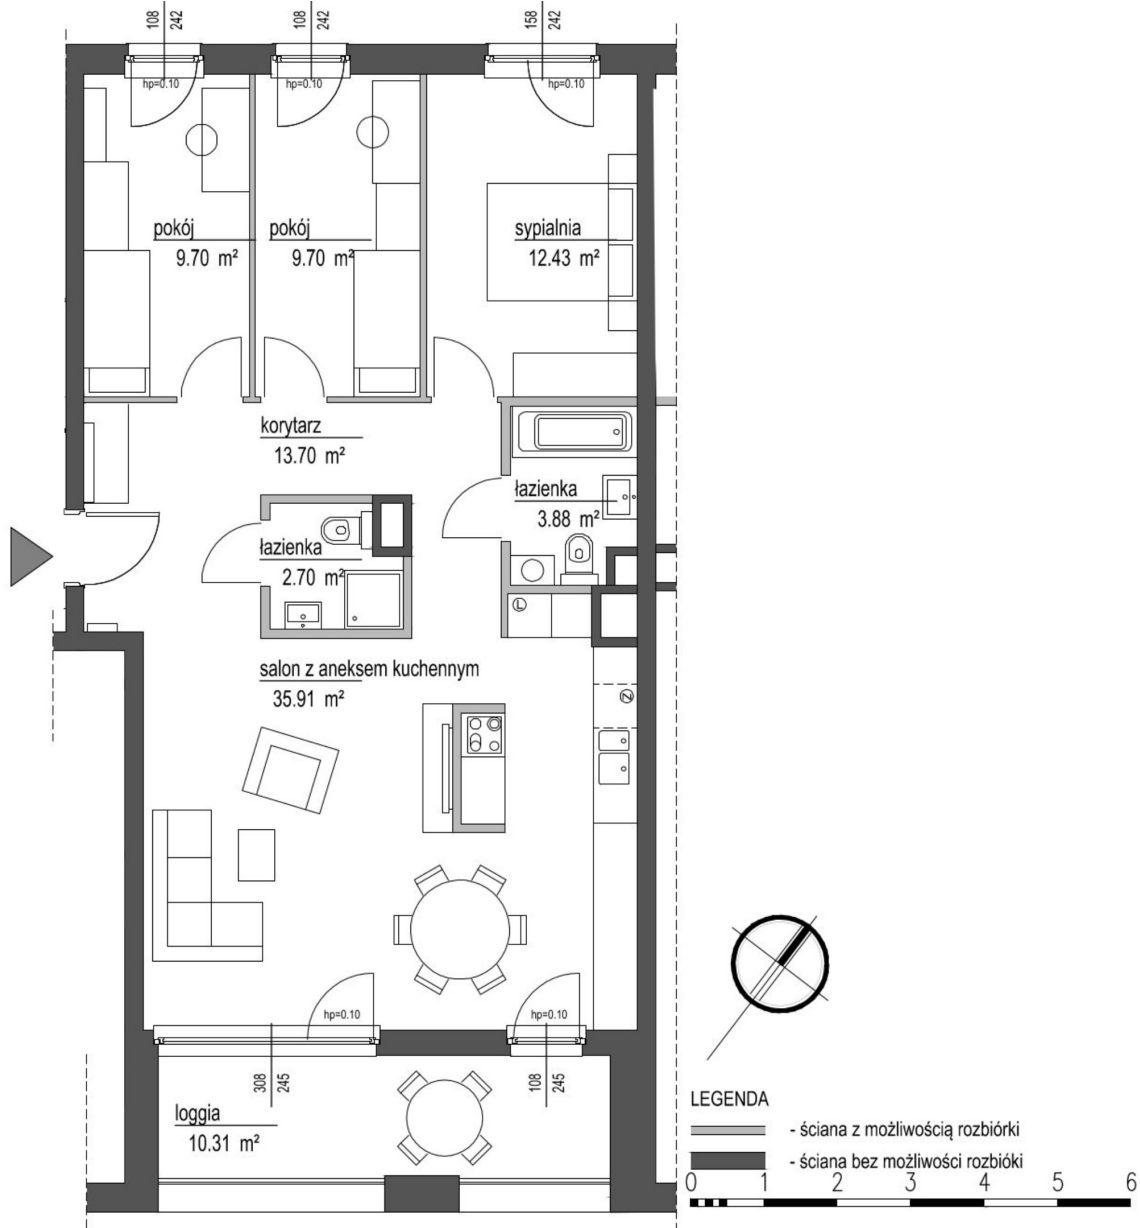

Szumu Drzew i Kwiatu Paproci K33-1 mieszkanie 23

Numer:	23
Klatka:	3
Piętro:	Piętro I
Metraż:	88,02 m ²
Pokoje:	4
Cena brutto / m²:	22 000 zł
Cena brutto:	1 936 400 zł

Dane zawarte w powyższej karcie mieszkania są wyłącznie informacją handlową i nie stanowią oferty w rozumieniu Kodeksu Cywilnego. Karta została sporządzona w oparciu o projekt budowlany, mogą wystąpić niewielkie różnice w powierzchniach związane z koordynacją branżową. Powierzchnie podano z uwzględnieniem wypraw tynkarskich i wykończeń. Przedstawiona aranżacja mieszkania ma charakter poglądowy.