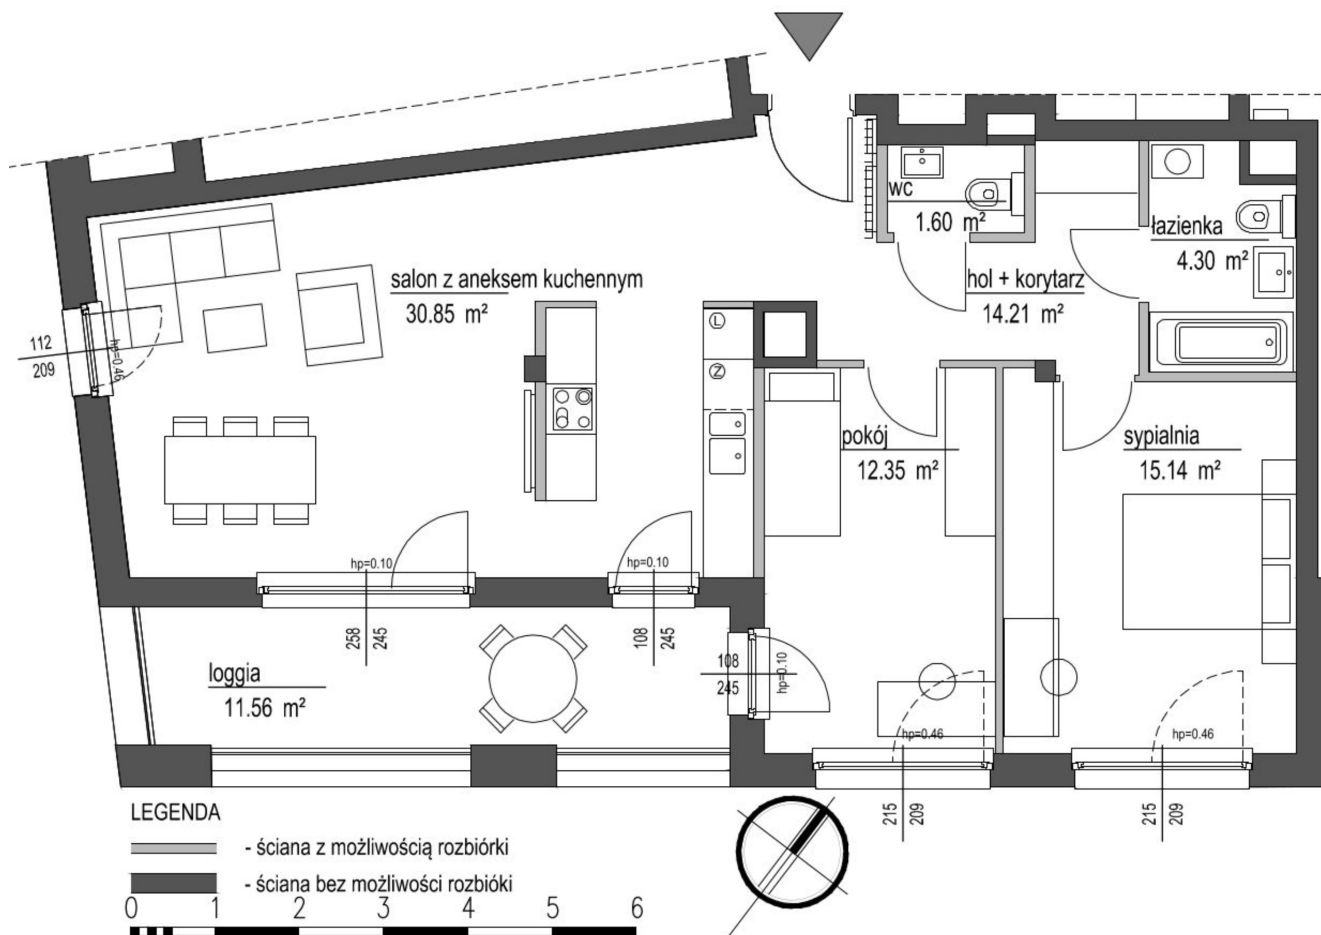

Szumu Drzew i Kwiatu Paproci K33-1 mieszkanie 24

Numer:	24
Klatka:	3
Piętro:	Piętro I
Metraż:	78,45 m ²
Pokoje:	3
Cena brutto / m²:	22 000 zł
Cena brutto:	1 725 900 zł

Dane zawarte w powyższej karcie mieszkania są wyłącznie informacją handlową i nie stanowią oferty w rozumieniu Kodeksu Cywilnego. Karta została sporządzona w oparciu o projekt budowlany, mogą wystąpić niewielkie różnice w powierzchniach związane z koordynacją branżową. Powierzchnie podano z uwzględnieniem wypraw tynkarskich i wykończeń. Przedstawiona aranżacja mieszkania ma charakter poglądowy.