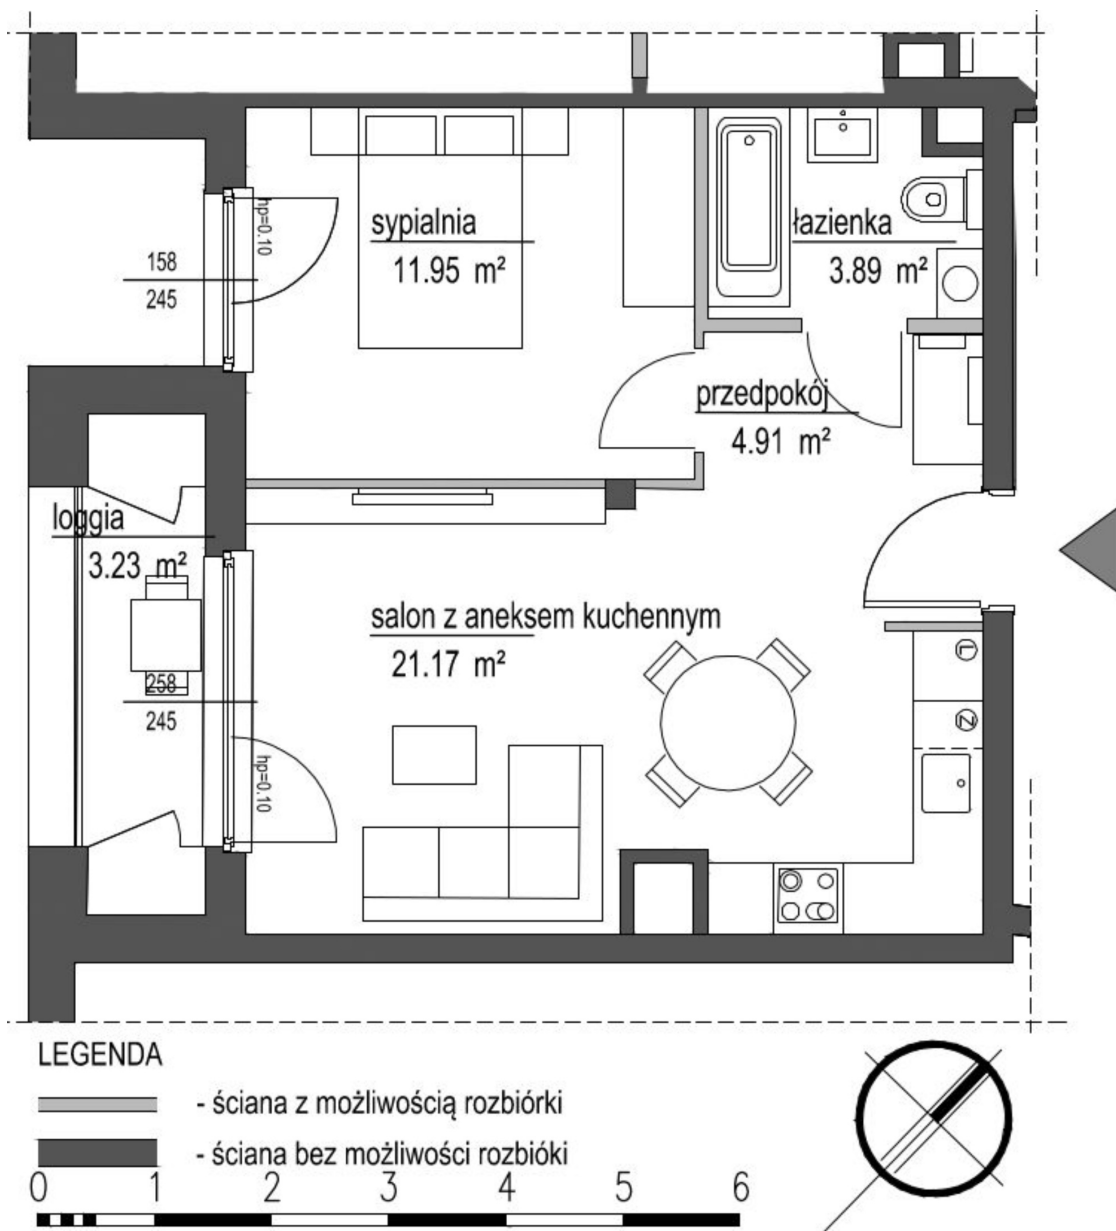

## Szumu Drzew i Kwiatu Paproci K33-1 mieszkanie 25

<b>Numer:</b>	25
<b>Klatka:</b>	3
<b>Piętro:</b>	Piętro I
<b>Metraż:</b>	41,92 m <sup>2</sup>
<b>Pokoje:</b>	2
<b>Cena brutto / m<sup>2</sup>:</b>	26 000 zł
<b>Cena brutto:</b>	1 089 900 zł