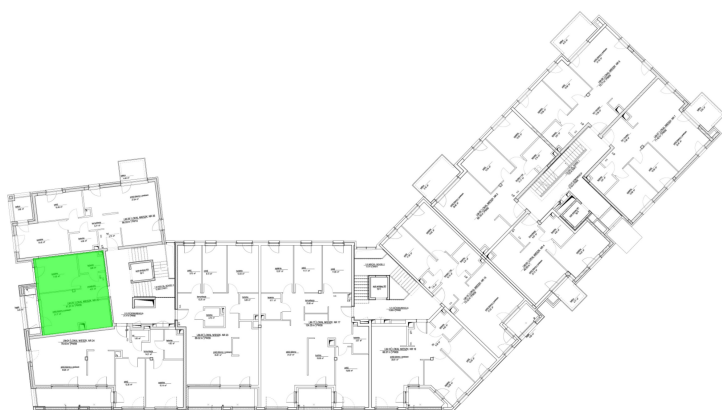

## Szumu Drzew i Kwiatu Paproci K33-1 mieszkanie 25

<b>Numer:</b>	25
<b>Klatka:</b>	3
<b>Piętro:</b>	Piętro I
<b>Metraż:</b>	41,92 m <sup>2</sup>
<b>Pokoje:</b>	2
<b>Cena brutto / m<sup>2</sup>:</b>	26 000 zł
<b>Cena brutto:</b>	1 089 900 zł