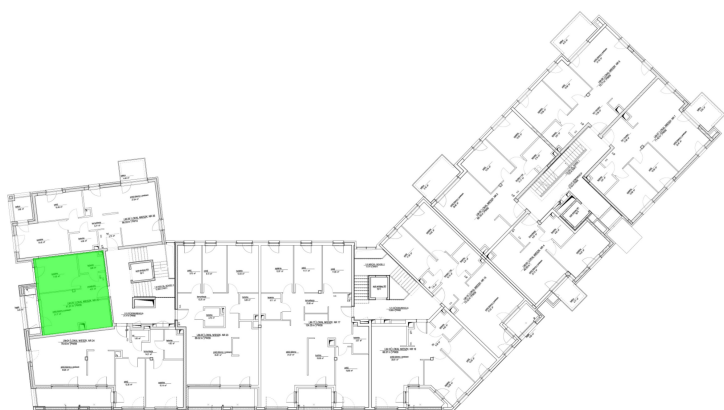

## Szumu Drzew i Kwiatu Paproci K33-1 mieszkanie 25

<b>Numer:</b>	25
<b>Klatka:</b>	3
<b>Piętro:</b>	Piętro I
<b>Metraż:</b>	41,92 m <sup>2</sup>
<b>Pokoje:</b>	2
<b>Cena brutto / m<sup>2</sup>:</b>	26 000 zł
<b>Cena brutto:</b>	1 089 900 zł