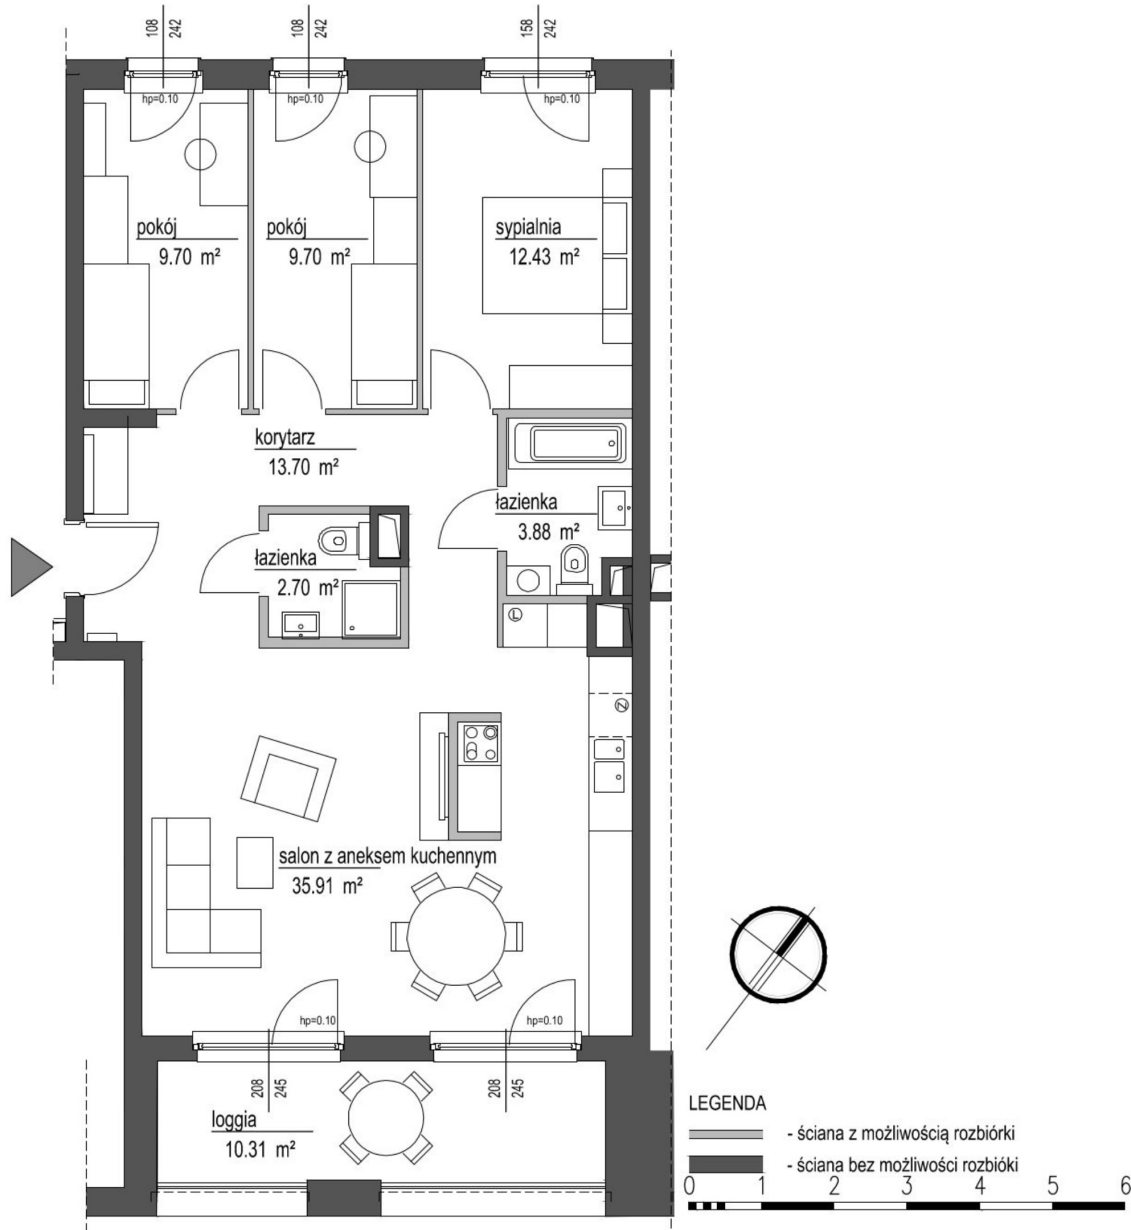

Szumu Drzew i Kwiatu Paproci K33-1 mieszkanie 27

Numer:	27
Klatka:	3
Piętro:	Piętro II
Metraż:	88,02 m ²
Pokoje:	4
Cena brutto / m ² :	22 499 zł
Cena brutto:	1 980 400 zł

Dane zawarte w powyższej karcie mieszkania są wyłącznie informacją handlową i nie stanowią oferty w rozumieniu Kodeksu Cywilnego. Karta została sporządzona w oparciu o projekt budowlany, mogą wystąpić niewielkie różnice w powierzchniach związane z koordynacją branżową. Powierzchnie podano z uwzględnieniem wypraw tynkarskich i wykończeń. Przedstawiona aranżacja mieszkania ma charakter poglądowy.