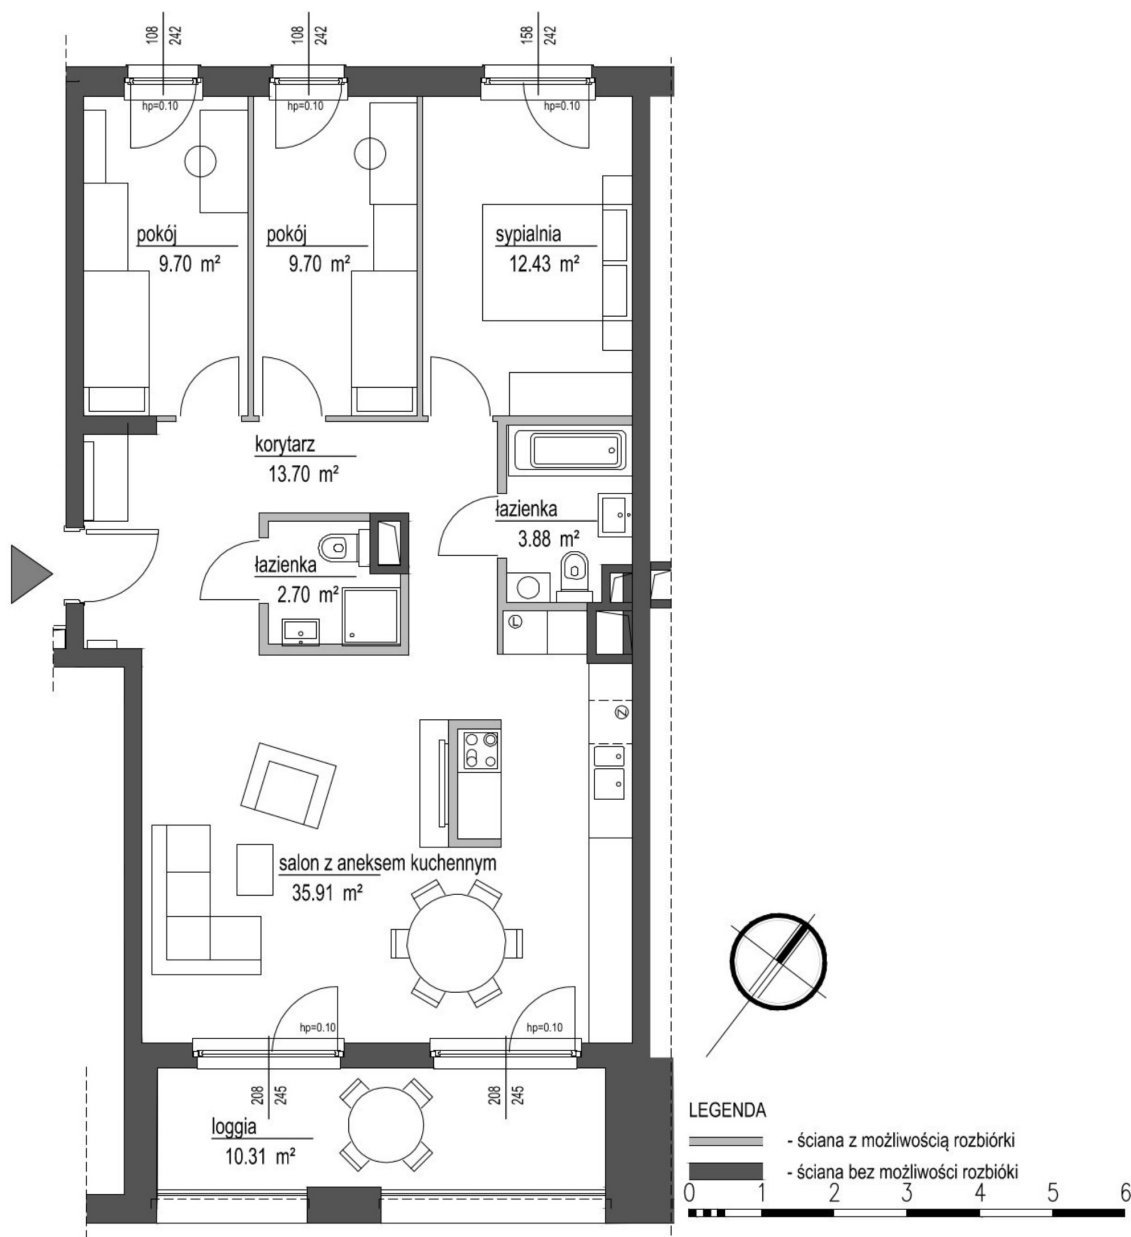

## Szumu Drzew i Kwiatu Paproci K33-1 mieszkanie 27

<b>Numer:</b>	27
<b>Klatka:</b>	3
<b>Piętro:</b>	Piętro II
<b>Metraż:</b>	88,02 m <sup>2</sup>
<b>Pokoje:</b>	4
<b>Cena brutto / m<sup>2</sup>:</b>	22 499 zł
<b>Cena brutto:</b>	1 980 400 zł

Dane zawarte w powyższej karcie mieszkania są wyłącznie informacją handlową i nie stanowią oferty w rozumieniu Kodeksu Cywilnego. Karta została sporządzona w oparciu o projekt budowlany, mogą wystąpić niewielkie różnice w powierzchniach związane z koordynacją branżową. Powierzchnie podano z uwzględnieniem wypraw tynkarskich i wykończeń. Przedstawiona aranżacja mieszkania ma charakter poglądowy.