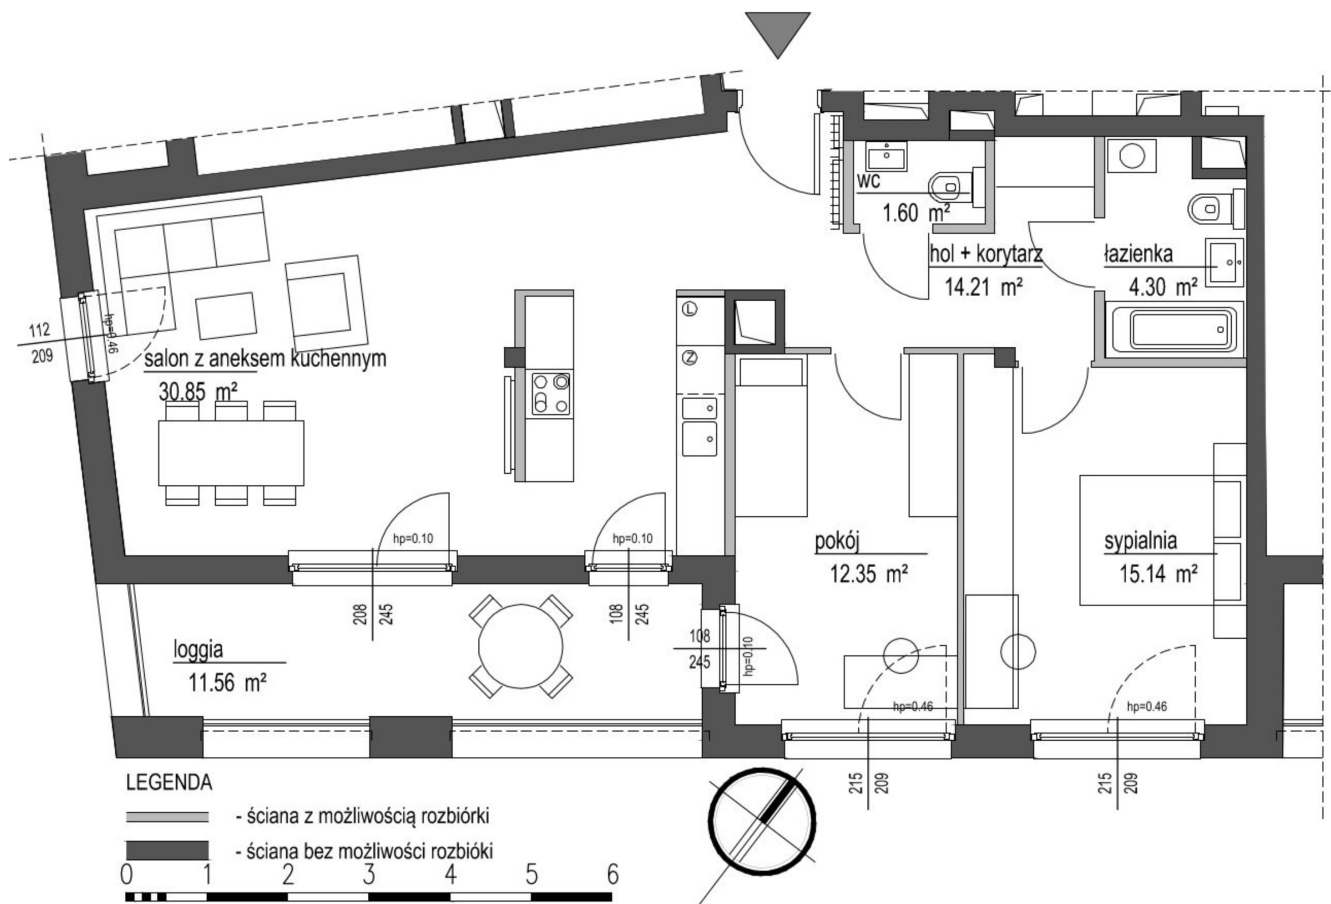

## Szumu Drzew i Kwiatu Paproci K33-1 mieszkanie 28

<b>Numer:</b>	28
<b>Klatka:</b>	3
<b>Piętro:</b>	Piętro II
<b>Metraż:</b>	78,45 m²
<b>Pokoje:</b>	3
<b>Cena brutto / m²:</b>	22 500 zł
<b>Cena brutto:</b>	1 765 100 zł

Dane zawarte w powyższej karcie mieszkania są wyłącznie informacją handlową i nie stanowią oferty w rozumieniu Kodeksu Cywilnego. Karta została sporządzona w oparciu o projekt budowlany, mogą wystąpić niewielkie różnice w powierzchniach związane z koordynacją branżową. Powierzchnie podano z uwzględnieniem wypraw tynkarskich i wykończeń. Przedstawiona aranżacja mieszkania ma charakter poglądowy.