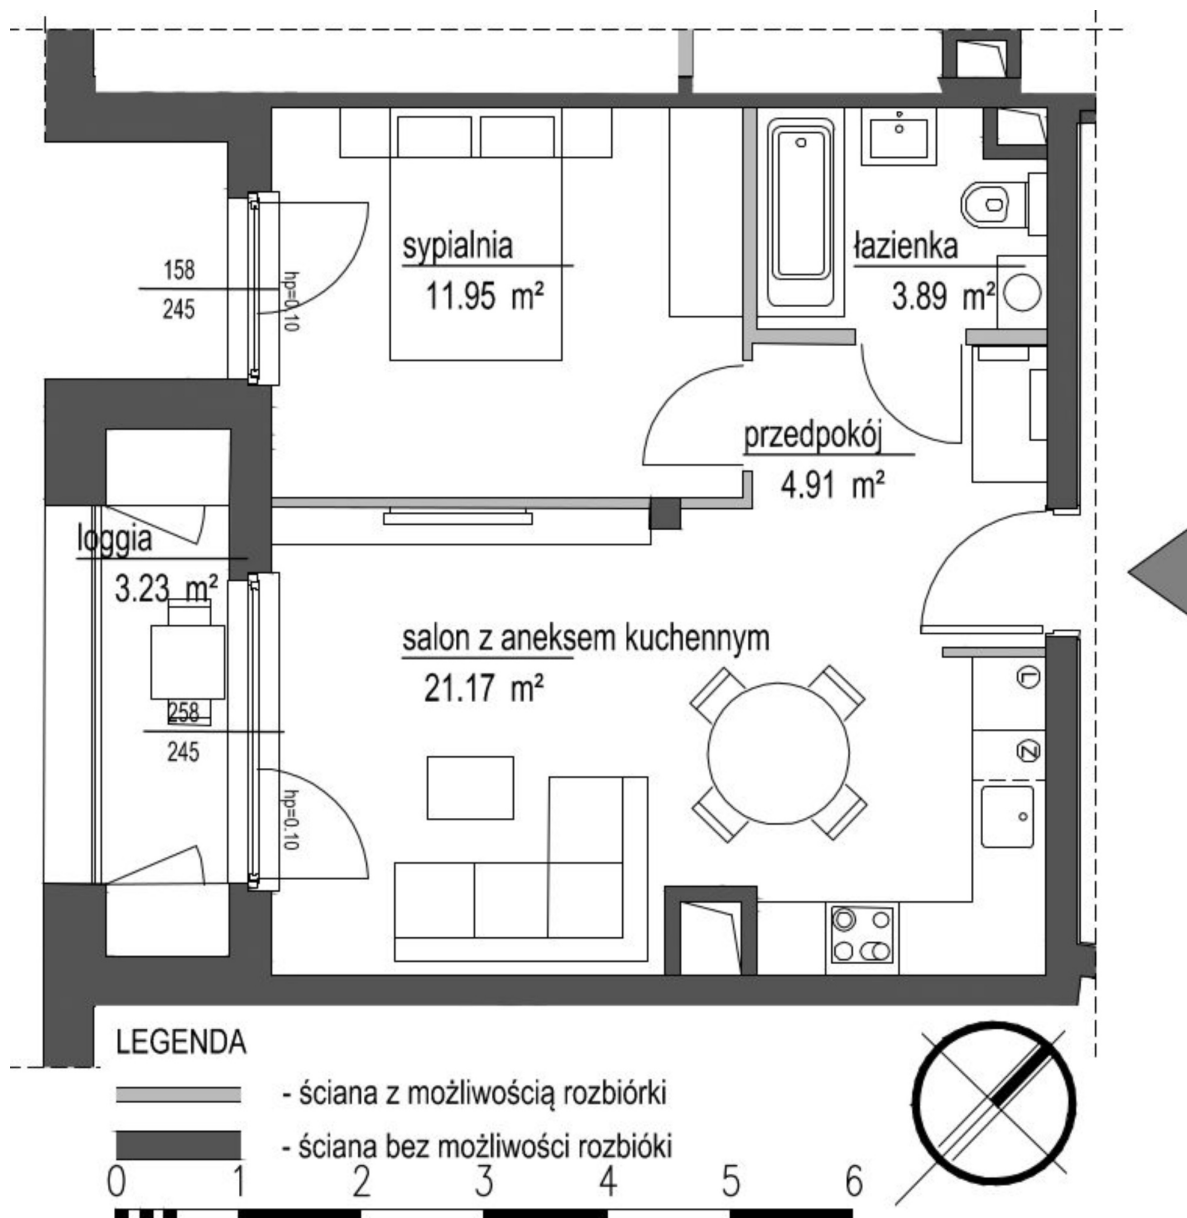

Szumu Drzew i Kwiatu Paproci K33-1 mieszkanie 29

Numer:	29
Klatka:	3
Piętro:	Piętro II
Metraż:	41,92 m ²
Pokoje:	2
Cena brutto / m²:	26 498 zł
Cena brutto:	1 110 800 zł

Dane zawarte w powyższej karcie mieszkania są wyłącznie informacją handlową i nie stanowią oferty w rozumieniu Kodeksu Cywilnego. Karta została sporządzona w oparciu o projekt budowlany, mogą wystąpić niewielkie różnice w powierzchniach związane z koordynacją branżową. Powierzchnie podano z uwzględnieniem wypraw tynkarskich i wykończeń. Przedstawiona aranżacja mieszkania ma charakter poglądowy.