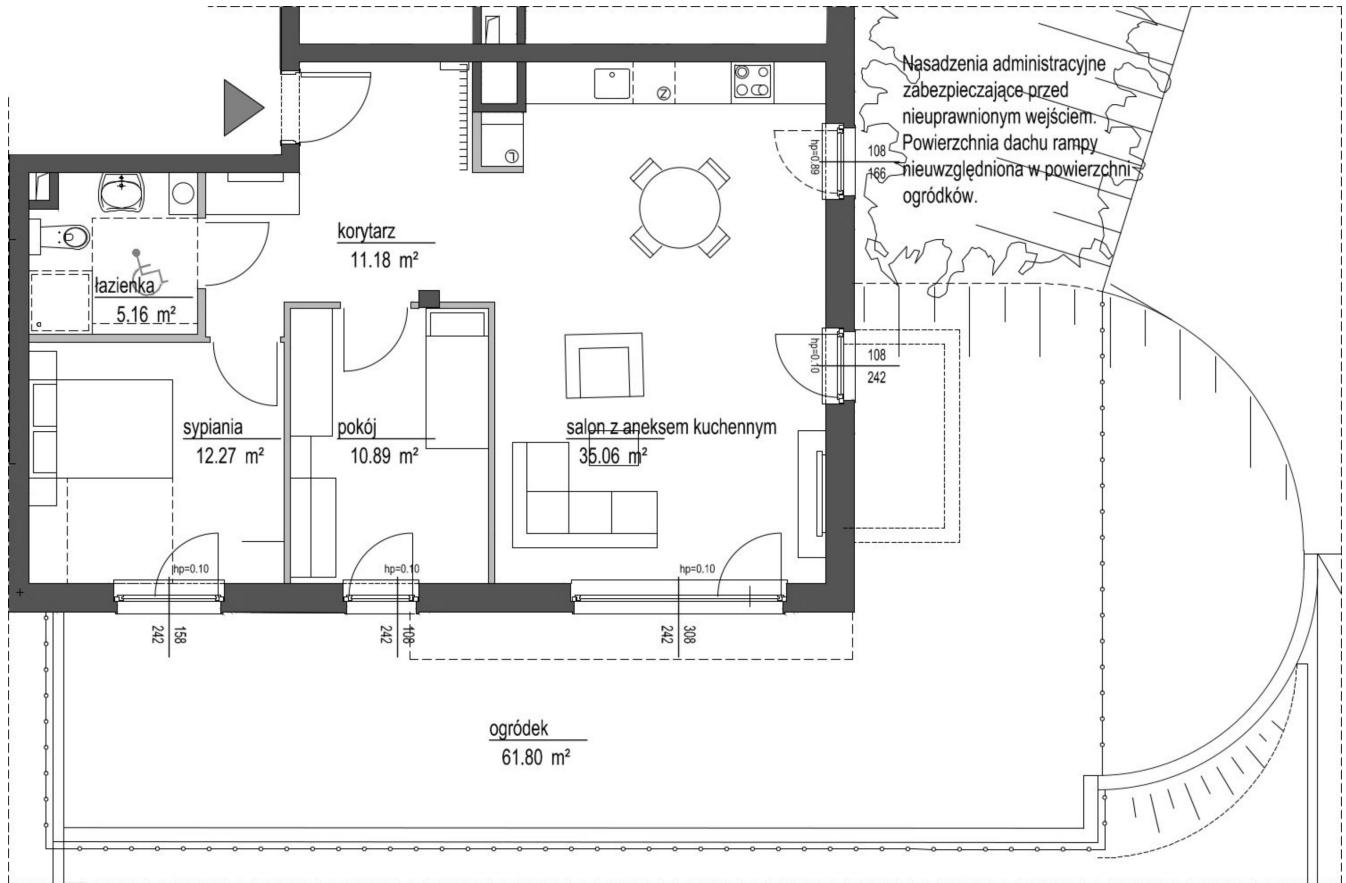

Szumu Drzew i Kwiatu Paproci K33-1 mieszkanie 3

Numer:	3
Klatka:	1
Piętro:	Parter
Metraż:	74,56 m ²
Pokoje:	3
Cena brutto / m²:	21 499 zł
Cena brutto:	1 603 000 zł

Dane zawarte w powyższej karcie mieszkania są wyłącznie informacją handlową i nie stanowią oferty w rozumieniu Kodeksu Cywilnego. Karta została sporządzona w oparciu o projekt budowlany, mogą wystąpić niewielkie różnice w powierzchniach związane z koordynacją branżową. Powierzchnie podano z uwzględnieniem wypraw tynkarskich i wykończeń. Przedstawiona aranżacja mieszkania ma charakter poglądowy.