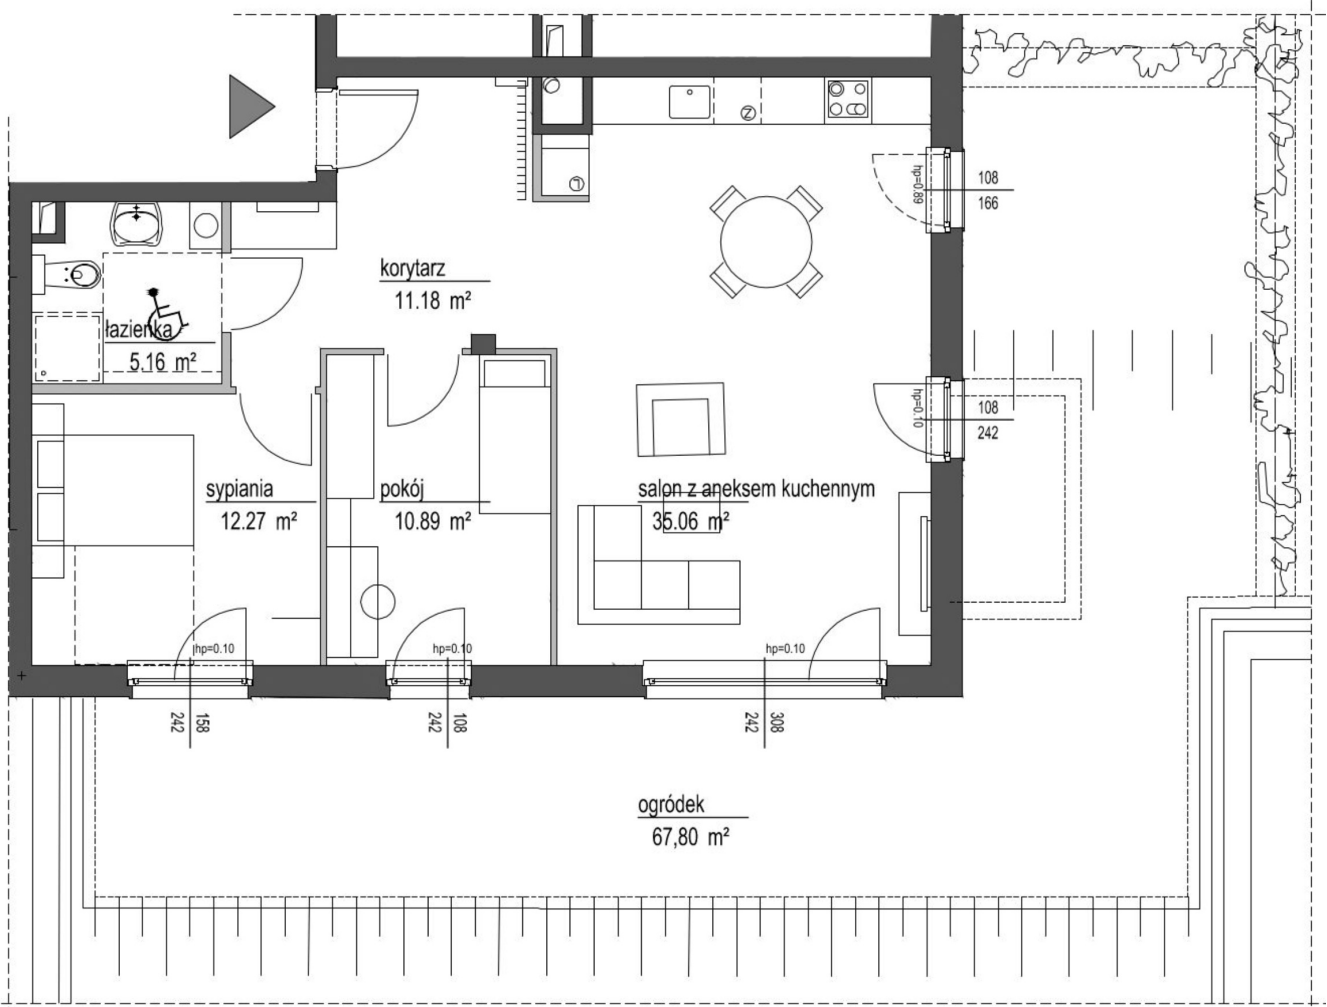

## Szumu Drzew i Kwiatu Paproci K33-1 mieszkanie 3

### LEGENDA

- ściana z możliwością rozbiórki
- ściana bez możliwości rozbiórki

<b>Numer:</b>	3
<b>Klatka:</b>	1
<b>Piętro:</b>	Parter
<b>Metraż:</b>	74,56 m <sup>2</sup>
<b>Pokoje:</b>	3
<b>Cena brutto / m<sup>2</sup>:</b>	21 499 zł
<b>Cena brutto:</b>	1 603 000 zł