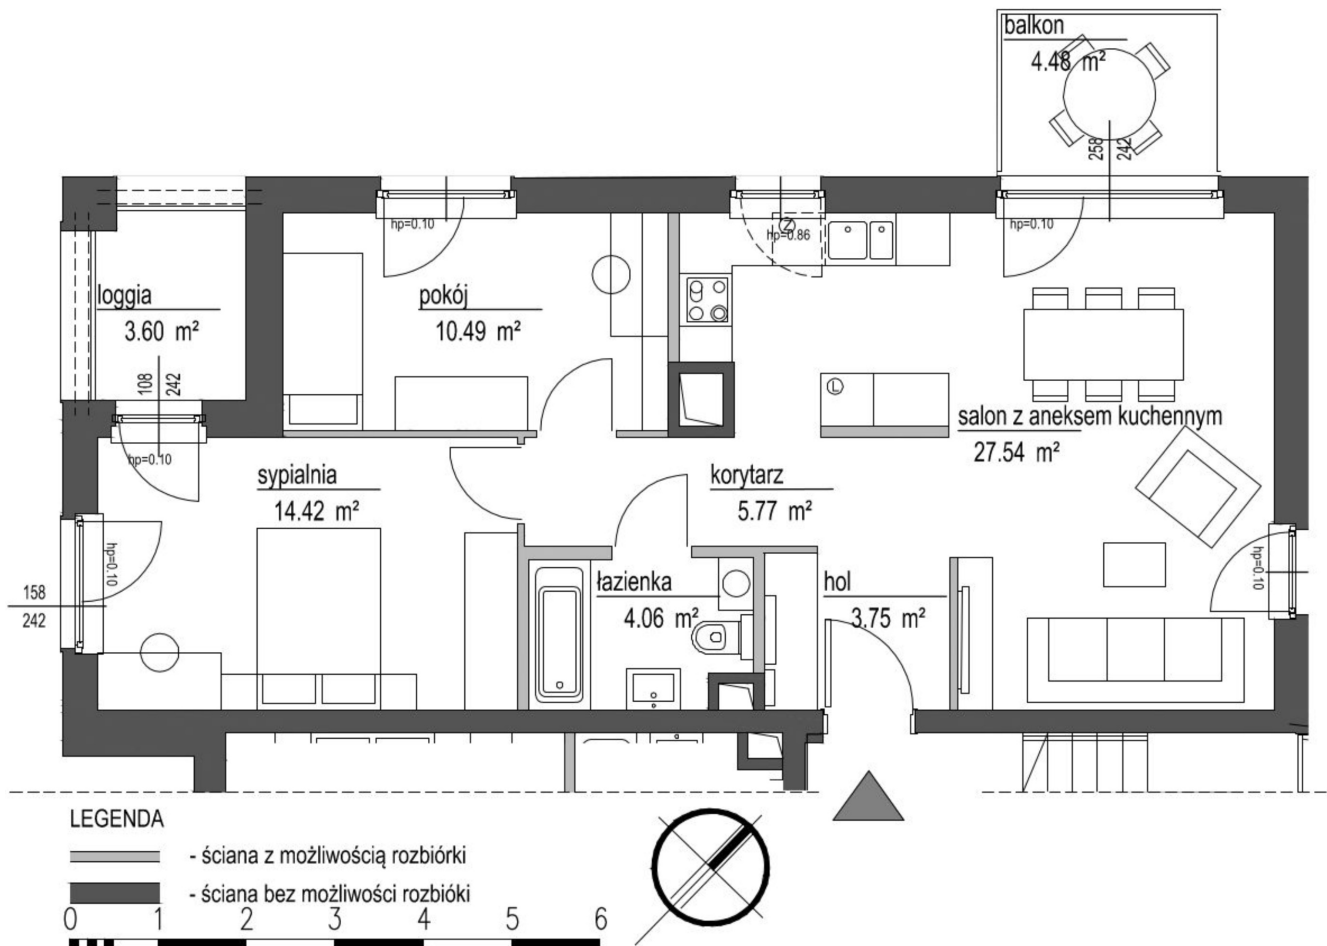

Szumu Drzew i Kwiatu Paproci K33-1 mieszkanie 30

Numer:	30
Klatka:	3
Piętro:	Piętro II
Metraż:	66,03 m ²
Pokoje:	3
Cena brutto / m ² :	21 499 zł
Cena brutto:	1 419 600 zł

Dane zawarte w powyższej karcie mieszkania są wyłącznie informacją handlową i nie stanowią oferty w rozumieniu Kodeksu Cywilnego. Karta została sporządzona w oparciu o projekt budowlany, mogą wystąpić niewielkie różnice w powierzchniach związane z koordynacją branżową. Powierzchnie podano z uwzględnieniem wypraw tynkarskich i wykończeń. Przedstawiona aranżacja mieszkania ma charakter poglądowy.