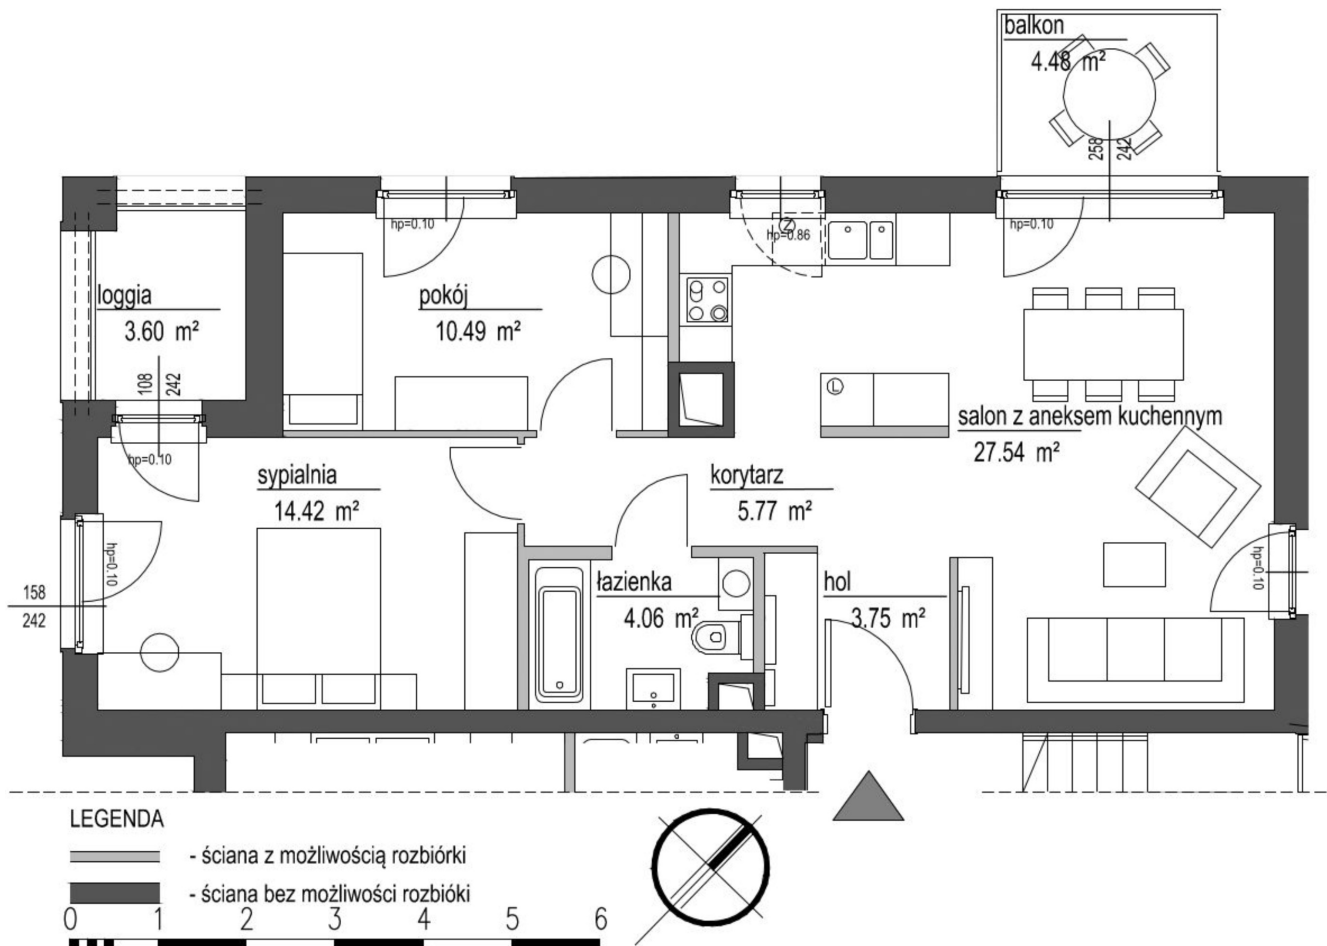

Szumu Drzew i Kwiatu Paproci K33-1 mieszkanie 30

Numer:	30
Klatka:	3
Piętro:	Piętro II
Metraż:	66,03 m ²
Pokoje:	3
Cena brutto / m²:	21 499 zł
Cena brutto:	1 419 600 zł

Dane zawarte w powyższej karcie mieszkania są wyłącznie informacją handlową i nie stanowią oferty w rozumieniu Kodeksu Cywilnego. Karta została sporządzona w oparciu o projekt budowlany, mogą wystąpić niewielkie różnice w powierzchniach związane z koordynacją branżową. Powierzchnie podano z uwzględnieniem wypraw tynkarskich i wykończeń. Przedstawiona aranżacja mieszkania ma charakter poglądowy.