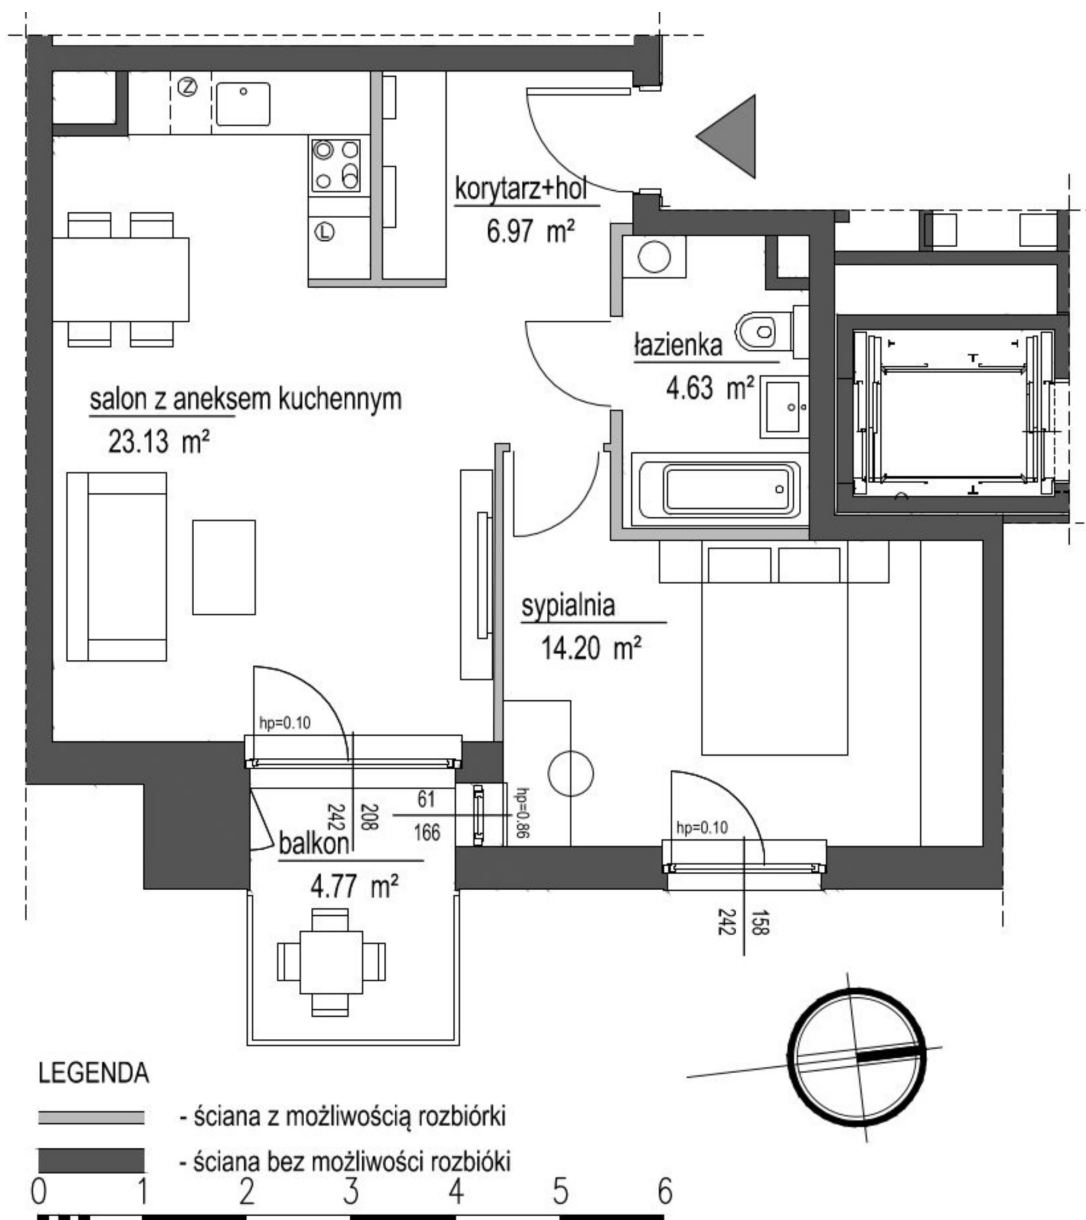

Szumu Drzew i Kwiatu Paproci K33-1 mieszkanie 4

Numer:	4
Klatka:	1
Piętro:	Piętro I
Metraż:	48,93 m ²
Pokoje:	2
Cena brutto / m ² :	24 000 zł
Cena brutto:	1 174 300 zł

Dane zawarte w powyższej karcie mieszkania są wyłącznie informacją handlową i nie stanowią oferty w rozumieniu Kodeksu Cywilnego. Karta została sporządzona w oparciu o projekt budowlany, mogą wystąpić niewielkie różnice w powierzchniach związane z koordynacją branżową. Powierzchnie podano z uwzględnieniem wypraw tynkarskich i wykończeń. Przedstawiona aranżacja mieszkania ma charakter poglądowy.