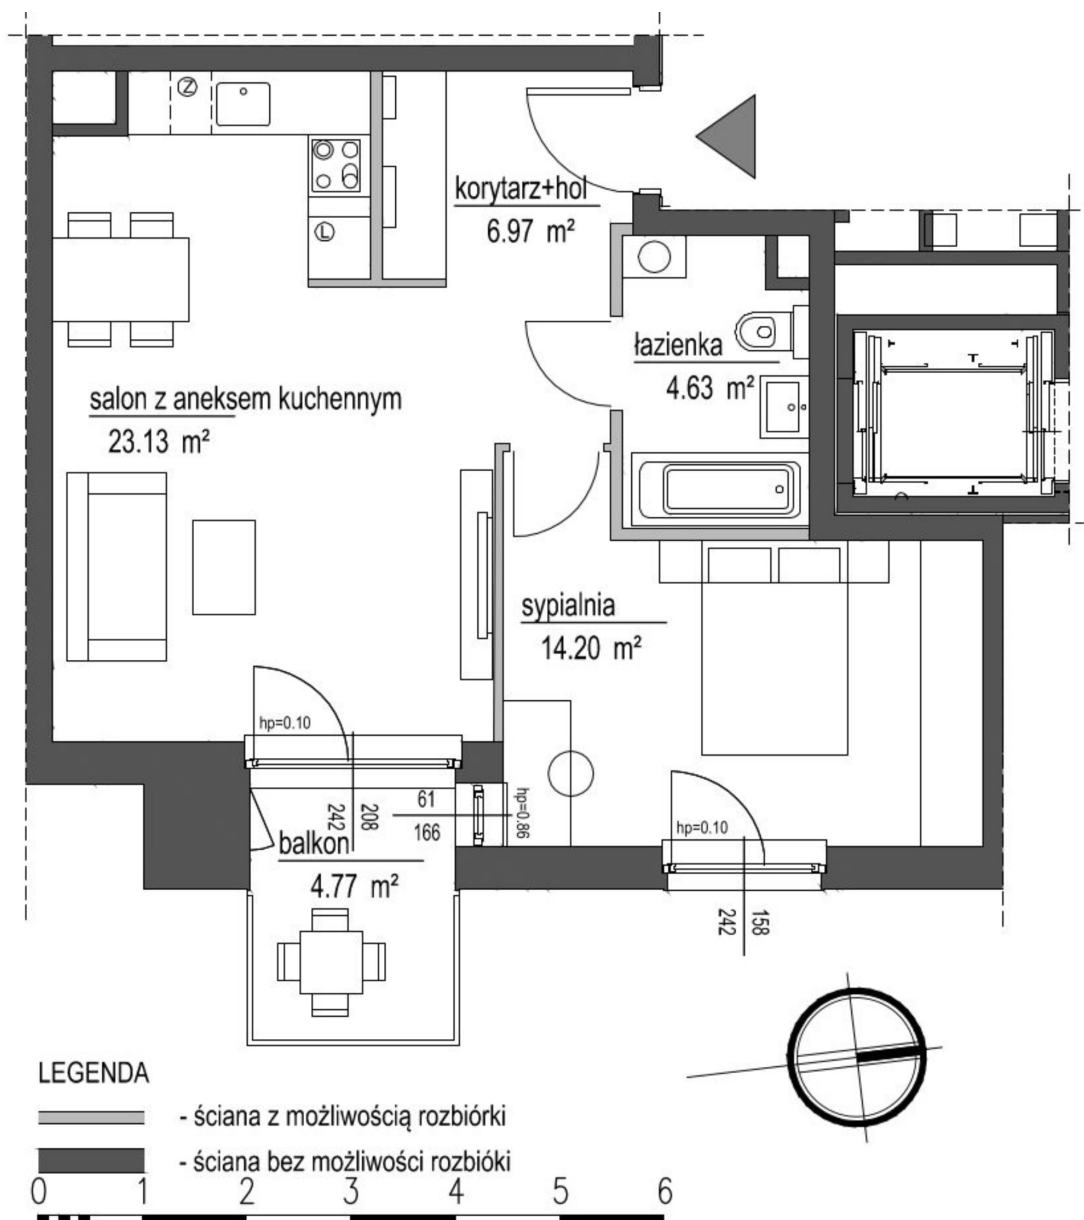

Szumu Drzew i Kwiatu Paproci K33-1 mieszkanie 4

Numer:	4
Klatka:	1
Piętro:	Piętro I
Metraż:	48,93 m ²
Pokoje:	2
Cena brutto / m²:	24 000 zł
Cena brutto:	1 174 300 zł

Dane zawarte w powyższej karcie mieszkania są wyłącznie informacją handlową i nie stanowią oferty w rozumieniu Kodeksu Cywilnego. Karta została sporządzona w oparciu o projekt budowlany, mogą wystąpić niewielkie różnice w powierzchniach związane z koordynacją branżową. Powierzchnie podano z uwzględnieniem wypraw tynkarskich i wykończeń. Przedstawiona aranżacja mieszkania ma charakter poglądowy.