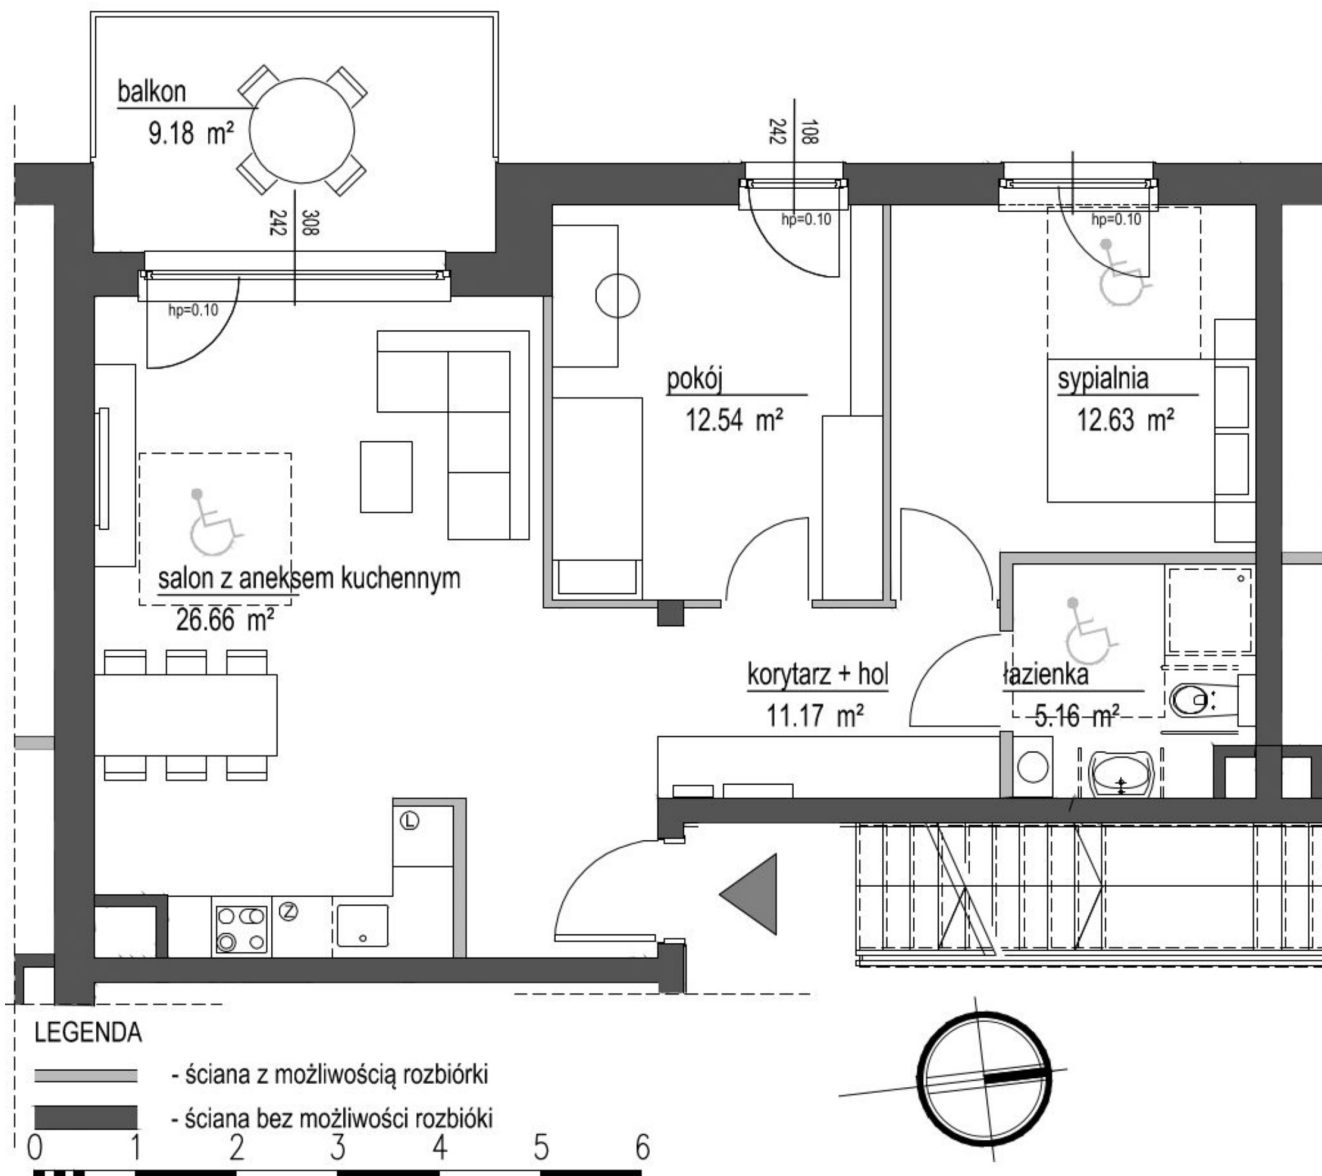

Szumu Drzew i Kwiatu Paproci K33-1 mieszkanie 5

Numer:	5
Klatka:	1
Piętro:	Piętro I
Metraż:	68,16 m ²
Pokoje:	3
Cena brutto / m ² :	22 999 zł
Cena brutto:	1 567 600 zł

Dane zawarte w powyższej karcie mieszkania są wyłącznie informacją handlową i nie stanowią oferty w rozumieniu Kodeksu Cywilnego. Karta została sporządzona w oparciu o projekt budowlany, mogą wystąpić niewielkie różnice w powierzchniach związane z koordynacją branżową. Powierzchnie podano z uwzględnieniem wypraw tynkarskich i wykończeń. Przedstawiona aranżacja mieszkania ma charakter poglądowy.