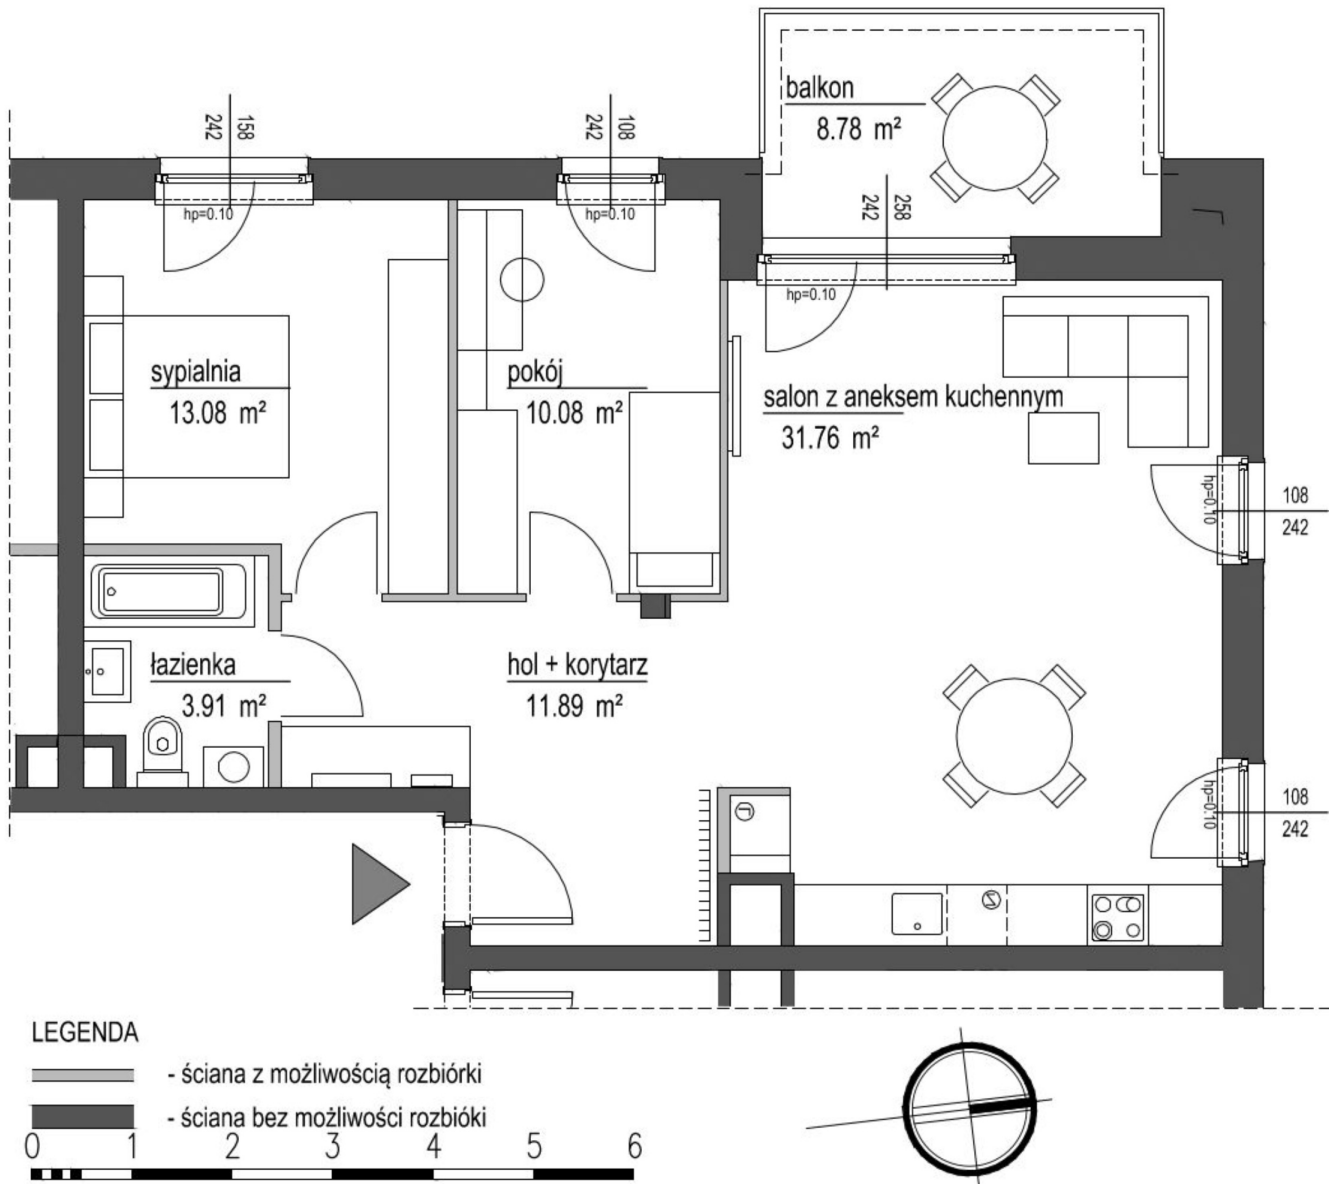

## Szumu Drzew i Kwiatu Paproci K33-1 mieszkanie 6

Numer:	6
Klatka:	1
Piętro:	Piętro I
Metraż:	70,72 m <sup>2</sup>
Pokoje:	3
Cena brutto / m <sup>2</sup> :	23 500 zł
Cena brutto:	1 661 900 zł

Dane zawarte w powyższej karcie mieszkania są wyłącznie informacją handlową i nie stanowią oferty w rozumieniu Kodeksu Cywilnego. Karta została sporządzona w oparciu o projekt budowlany, mogą wystąpić niewielkie różnice w powierzchniach związane z koordynacją branżową. Powierzchnie podano z uwzględnieniem wypraw tynkarskich i wykończeń. Przedstawiona aranżacja mieszkania ma charakter poglądowy.