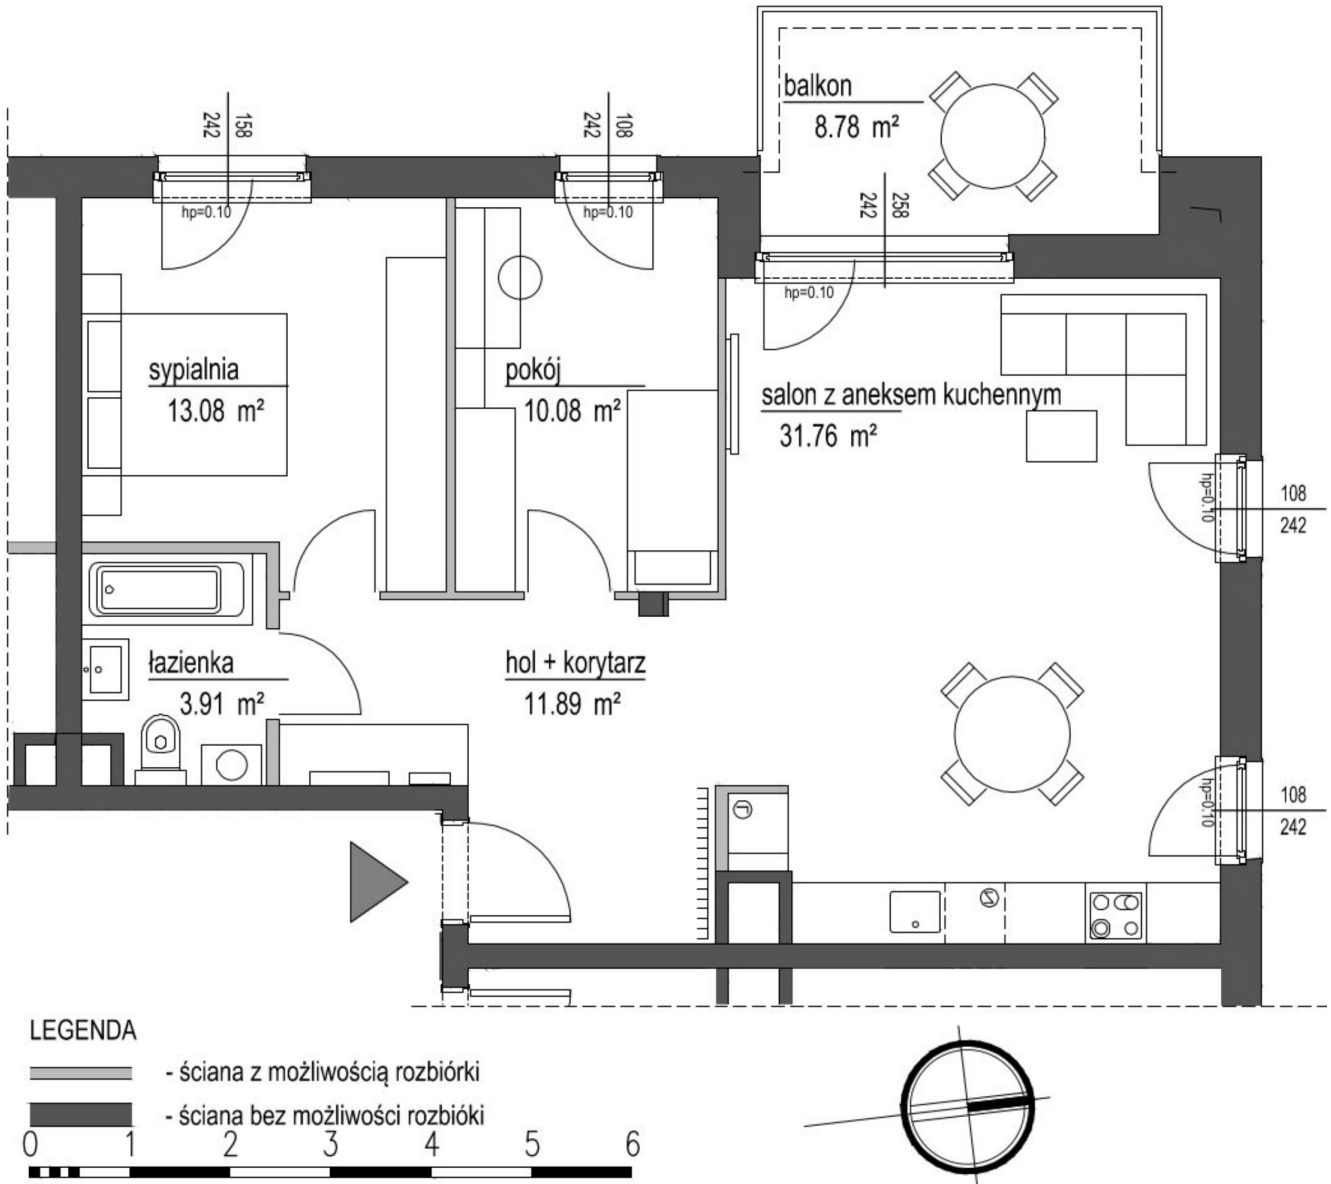

## Szumu Drzew i Kwiatu Paproci K33-1 mieszkanie 6

<b>Numer:</b>	6
<b>Klatka:</b>	1
<b>Piętro:</b>	Piętro I
<b>Metraż:</b>	70,72 m <sup>2</sup>
<b>Pokoje:</b>	3
<b>Cena brutto / m<sup>2</sup>:</b>	23 500 zł
<b>Cena brutto:</b>	1 661 900 zł

Dane zawarte w powyższej karcie mieszkania są wyłącznie informacją handlową i nie stanowią oferty w rozumieniu Kodeksu Cywilnego. Karta została sporządzona w oparciu o projekt budowlany, mogą wystąpić niewielkie różnice w powierzchniach związane z koordynacją branżową. Powierzchnie podano z uwzględnieniem wypraw tynkarskich i wykończeń. Przedstawiona aranżacja mieszkania ma charakter poglądowy.