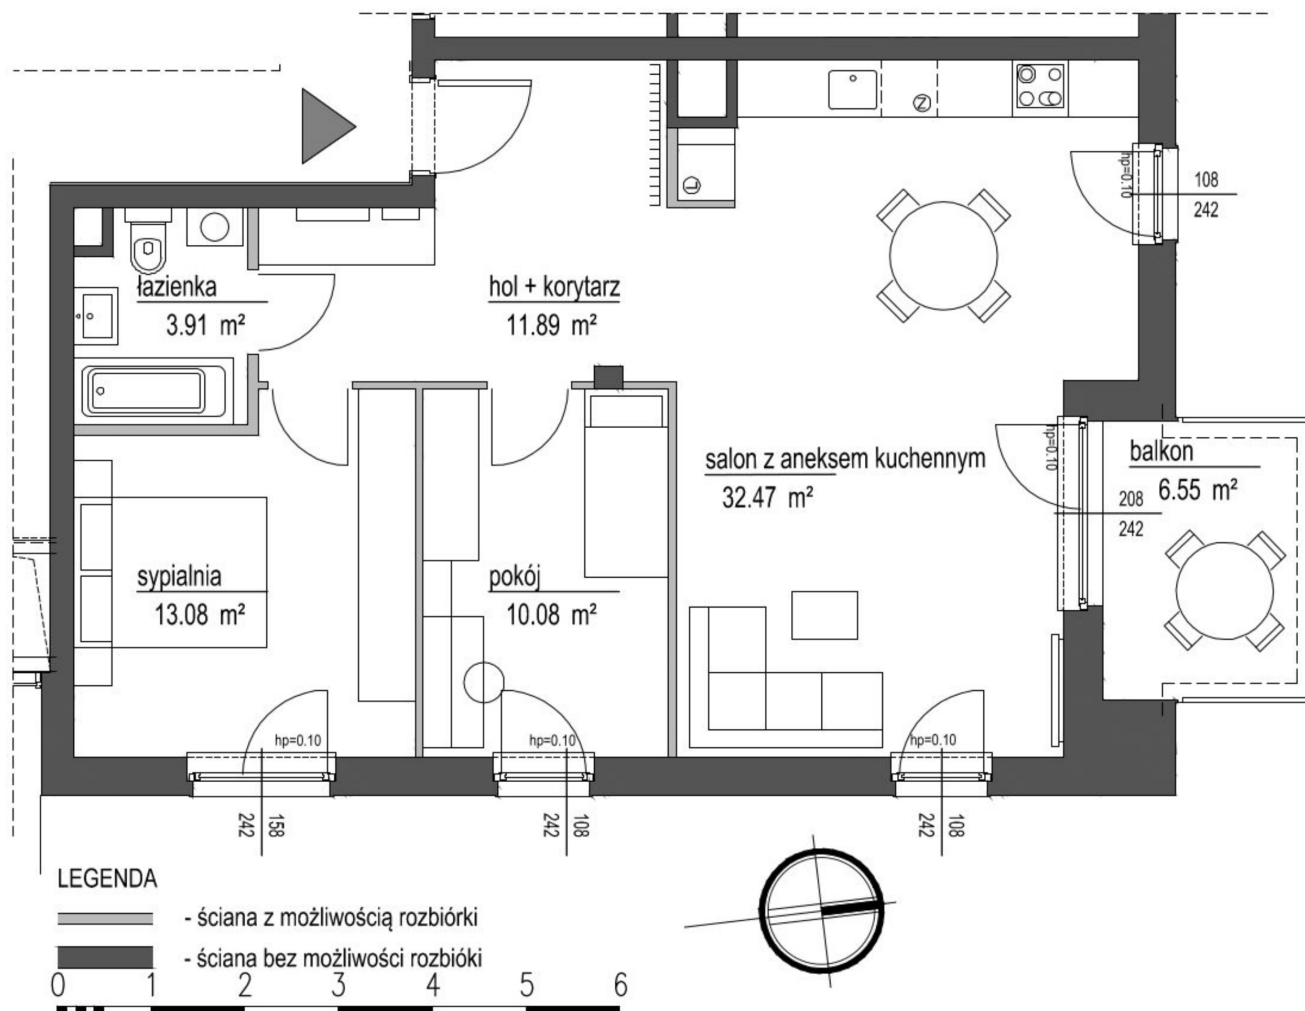

Szumu Drzew i Kwiatu Paproci K33-1 mieszkanie 7

Numer:	7
Klatka:	1
Piętro:	Piętro I
Metraż:	71,43 m ²
Pokoje:	3
Cena brutto / m ² :	21 999 zł
Cena brutto:	1 571 400 zł

Dane zawarte w powyższej karcie mieszkania są wyłącznie informacją handlową i nie stanowią oferty w rozumieniu Kodeksu Cywilnego. Karta została sporządzona w oparciu o projekt budowlany, mogą wystąpić niewielkie różnice w powierzchniach związane z koordynacją branżową. Powierzchnie podano z uwzględnieniem wypraw tynkarskich i wykończeń. Przedstawiona aranżacja mieszkania ma charakter poglądowy.