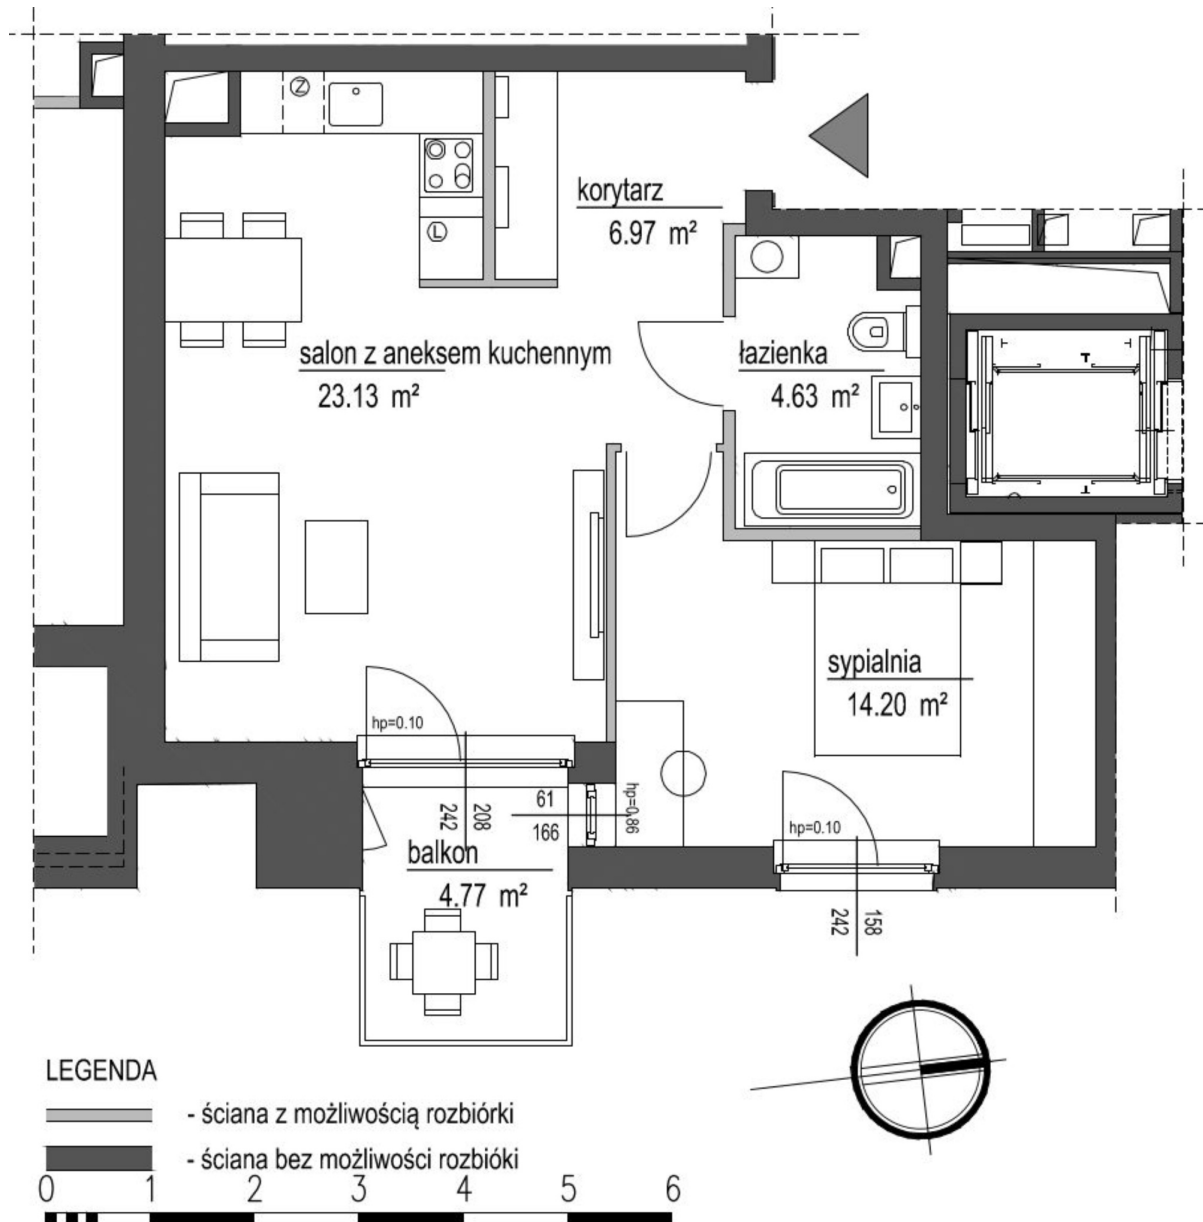

Szumu Drzew i Kwiatu Paproci K33-1 mieszkanie 8

Numer:	8
Klatka:	1
Piętro:	Piętro II
Metraż:	48,93 m ²
Pokoje:	2
Cena brutto / m²:	24 498 zł
Cena brutto:	1 198 700 zł

Dane zawarte w powyższej karcie mieszkania są wyłącznie informacją handlową i nie stanowią oferty w rozumieniu Kodeksu Cywilnego. Karta została sporządzona w oparciu o projekt budowlany, mogą wystąpić niewielkie różnice w powierzchniach związane z koordynacją branżową. Powierzchnie podano z uwzględnieniem wypraw tynkarskich i wykończeń. Przedstawiona aranżacja mieszkania ma charakter poglądowy.