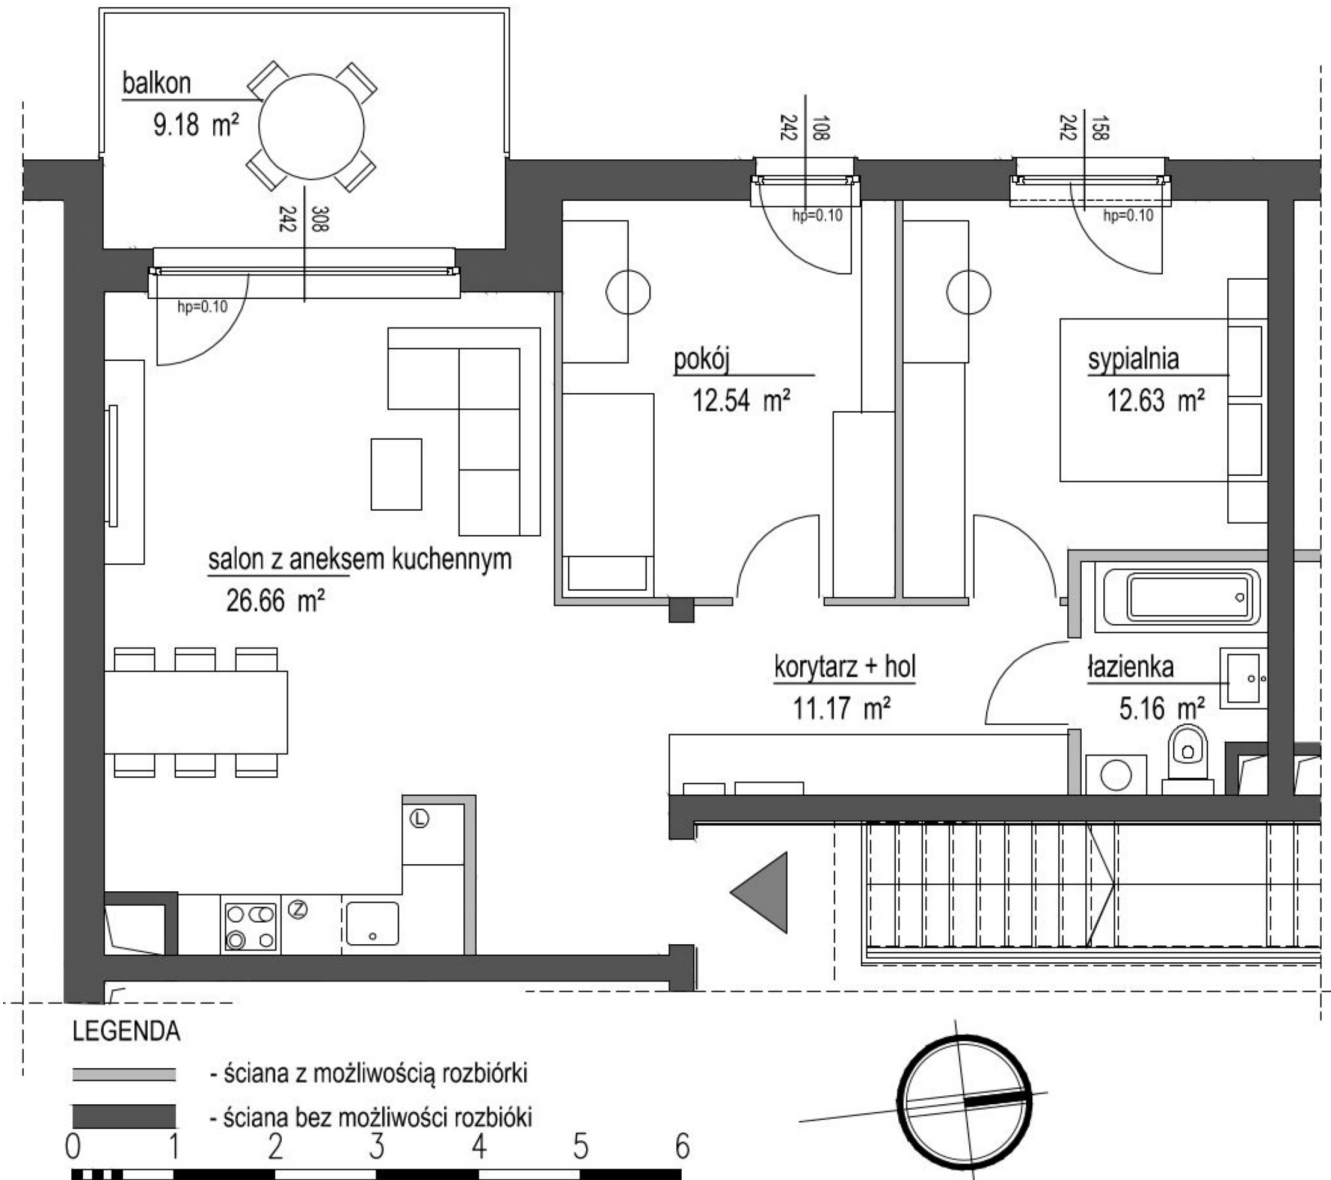

## Szumu Drzew i Kwiatu Paproci K33-1 mieszkanie 9

<b>Numer:</b>	9
<b>Klatka:</b>	1
<b>Piętro:</b>	Piętro II
<b>Metraż:</b>	68,16 m <sup>2</sup>
<b>Pokoje:</b>	3
<b>Cena brutto / m<sup>2</sup>:</b>	23 499 zł
<b>Cena brutto:</b>	1 601 700 zł

Dane zawarte w powyższej karcie mieszkania są wyłącznie informacją handlową i nie stanowią oferty w rozumieniu Kodeksu Cywilnego. Karta została sporządzona w oparciu o projekt budowlany, mogą wystąpić niewielkie różnice w powierzchniach związane z koordynacją branżową. Powierzchnie podano z uwzględnieniem wypraw tynkarskich i wykończeń. Przedstawiona aranżacja mieszkania ma charakter poglądowy.