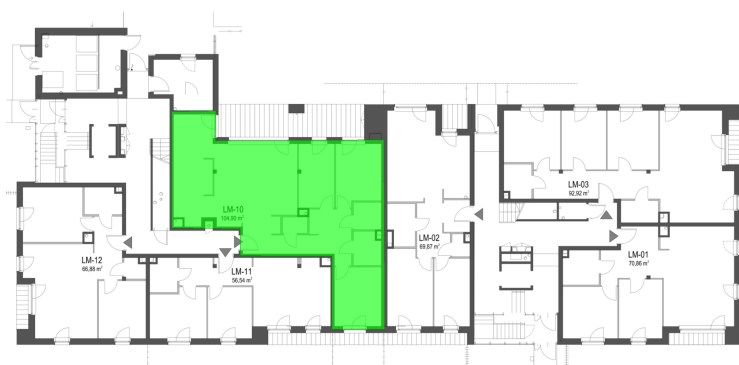

Szumu Drzew i Kwiatu Paproci K33-2 mieszkanie 10

Numer:	10
Klatka:	2
Piętro:	Parter
Metraż:	104,90 m ²
Pokoje:	4
Cena brutto / m²:	20 800 zł
Cena brutto:	2 181 920 zł

Dane zawarte w powyższej karcie mieszkania są wyłącznie informacją handlową i nie stanowią oferty w rozumieniu Kodeksu Cywilnego. Karta została sporządzona w oparciu o projekt budowlany, mogą wystąpić niewielkie różnice w powierzchniach związane z koordynacją branżową. Powierzchnie podano z uwzględnieniem wypraw tynkarskich i wykończeń. Przedstawiona aranżacja mieszkania ma charakter poglądowy.