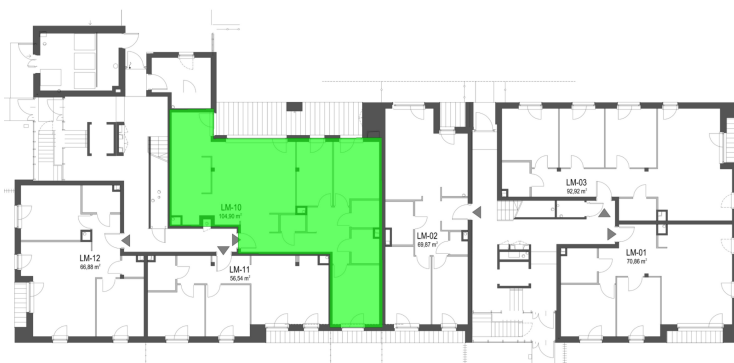

## Szumu Drzew i Kwiatu Paproci K33-2 mieszkanie 10

<b>Numer:</b>	10
<b>Klatka:</b>	2
<b>Piętro:</b>	Parter
<b>Metraż:</b>	104,90 m <sup>2</sup>
<b>Pokoje:</b>	4
<b>Cena brutto / m<sup>2</sup>:</b>	20 800 zł
<b>Cena brutto:</b>	2 181 920 zł

Dane zawarte w powyższej karcie mieszkania są wyłącznie informacją handlową i nie stanowią oferty w rozumieniu Kodeksu Cywilnego. Karta została sporządzona w oparciu o projekt budowlany, mogą wystąpić niewielkie różnice w powierzchniach związane z koordynacją branżową. Powierzchnie podano z uwzględnieniem wypraw tynkarskich i wykończeń. Przedstawiona aranżacja mieszkania ma charakter poglądowy.