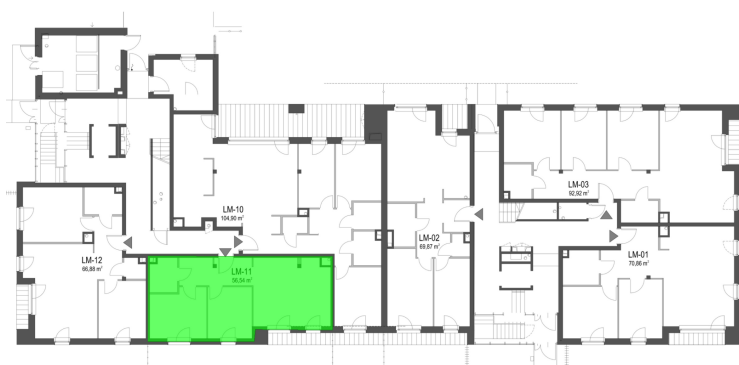

Szumu Drzew i Kwiatu Paproci K33-2 mieszkanie 11

Numer:	11
Klatka:	2
Piętro:	Parter
Metraż:	56,54 m ²
Pokoje:	3
Cena brutto / m ² :	25 000 zł
Cena brutto:	1 413 500 zł

Dane zawarte w powyższej karcie mieszkania są wyłącznie informacją handlową i nie stanowią oferty w rozumieniu Kodeksu Cywilnego. Karta została sporządzona w oparciu o projekt budowlany, mogą wystąpić niewielkie różnice w powierzchniach związane z koordynacją branżową. Powierzchnie podano z uwzględnieniem wypraw tynkarskich i wykończeń. Przedstawiona aranżacja mieszkania ma charakter poglądowy.