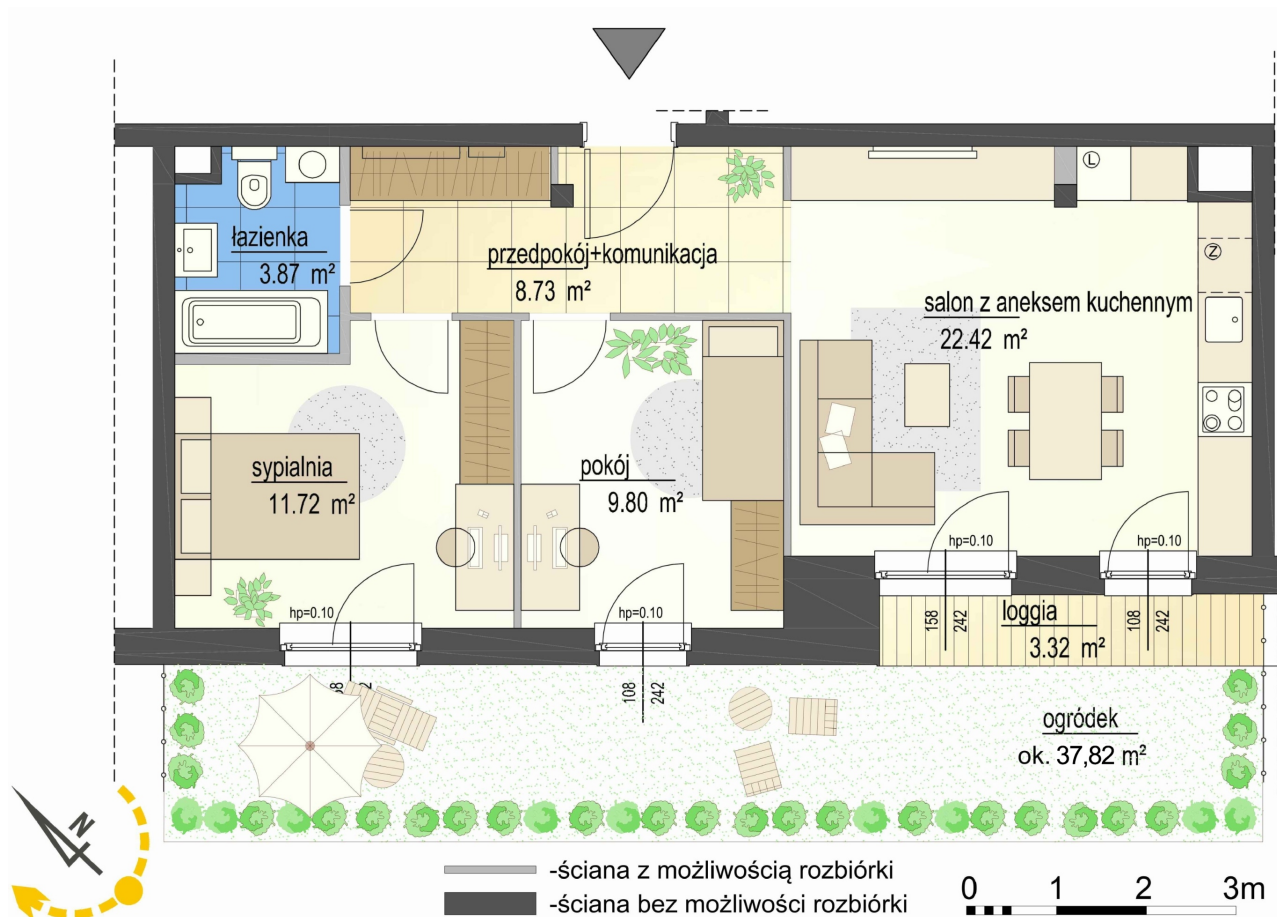

Szumu Drzew i Kwiatu Paproci K33-2 mieszkanie 11

Numer:	11
Klatka:	2
Piętro:	Parter
Metraż:	56,54 m ²
Pokoje:	3
Cena brutto / m ² :	25 000 zł
Cena brutto:	1 413 500 zł

Dane zawarte w powyższej karcie mieszkania są wyłącznie informacją handlową i nie stanowią oferty w rozumieniu Kodeksu Cywilnego. Karta została sporządzona w oparciu o projekt budowlany, mogą wystąpić niewielkie różnice w powierzchniach związane z koordynacją branżową. Powierzchnie podano z uwzględnieniem wypraw tynkarskich i wykończeń. Przedstawiona aranżacja mieszkania ma charakter poglądowy.