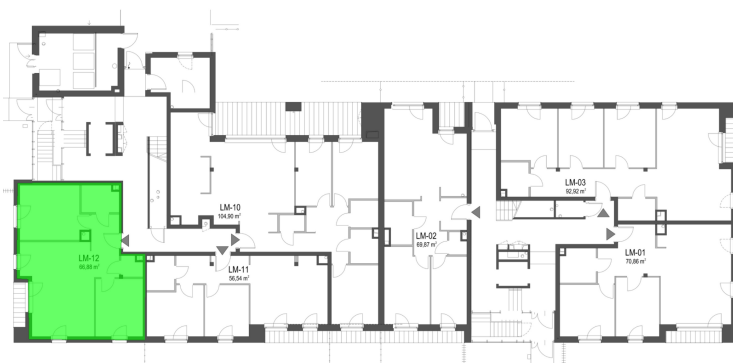

Szumu Drzew i Kwiatu Paproci K33-2 mieszkanie 12

Numer:	12
Klatka:	2
Piętro:	Parter
Metraż:	66,88 m ²
Pokoje:	3
Cena brutto / m ² :	25 000 zł
Cena brutto:	1 672 000 zł