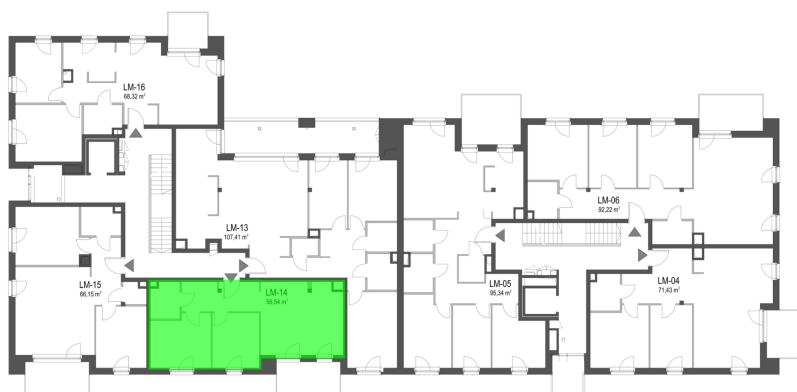

Szumu Drzew i Kwiatu Paproci K33-2 mieszkanie 14

Numer:	14
Klatka:	2
Piętro:	Piętro I
Metraż:	56,54 m ²
Pokoje:	3
Cena brutto / m ² :	24 500 zł
Cena brutto:	1 385 230 zł

Dane zawarte w powyższej karcie mieszkania są wyłącznie informacją handlową i nie stanowią oferty w rozumieniu Kodeksu Cywilnego. Karta została sporządzona w oparciu o projekt budowlany, mogą wystąpić niewielkie różnice w powierzchniach związane z koordynacją branżową. Powierzchnie podano z uwzględnieniem wypraw tynkarskich i wykończeń. Przedstawiona aranżacja mieszkania ma charakter poglądowy.