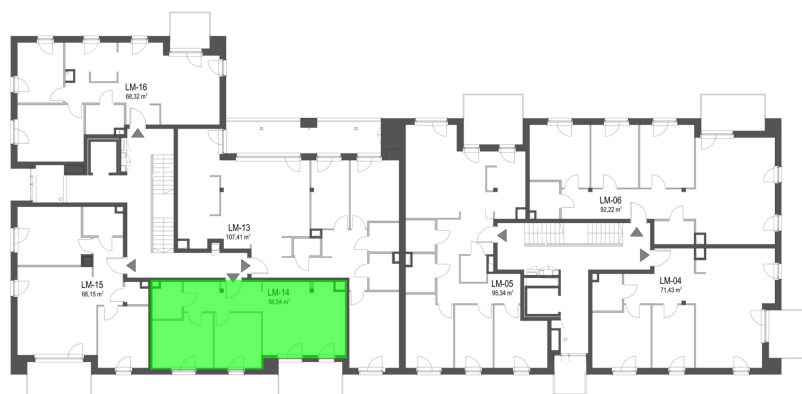

Szumu Drzew i Kwiatu Paproci K33-2 mieszkanie 14

Numer:	14
Klatka:	2
Piętro:	Piętro I
Metraż:	56,54 m ²
Pokoje:	3
Cena brutto / m ² :	24 500 zł
Cena brutto:	1 385 230 zł

Dane zawarte w powyższej karcie mieszkania są wyłącznie informacją handlową i nie stanowią oferty w rozumieniu Kodeksu Cywilnego. Karta została sporządzona w oparciu o projekt budowlany, mogą wystąpić niewielkie różnice w powierzchniach związane z koordynacją branżową. Powierzchnie podano z uwzględnieniem wypraw tynkarskich i wykończeń. Przedstawiona aranżacja mieszkania ma charakter poglądowy.