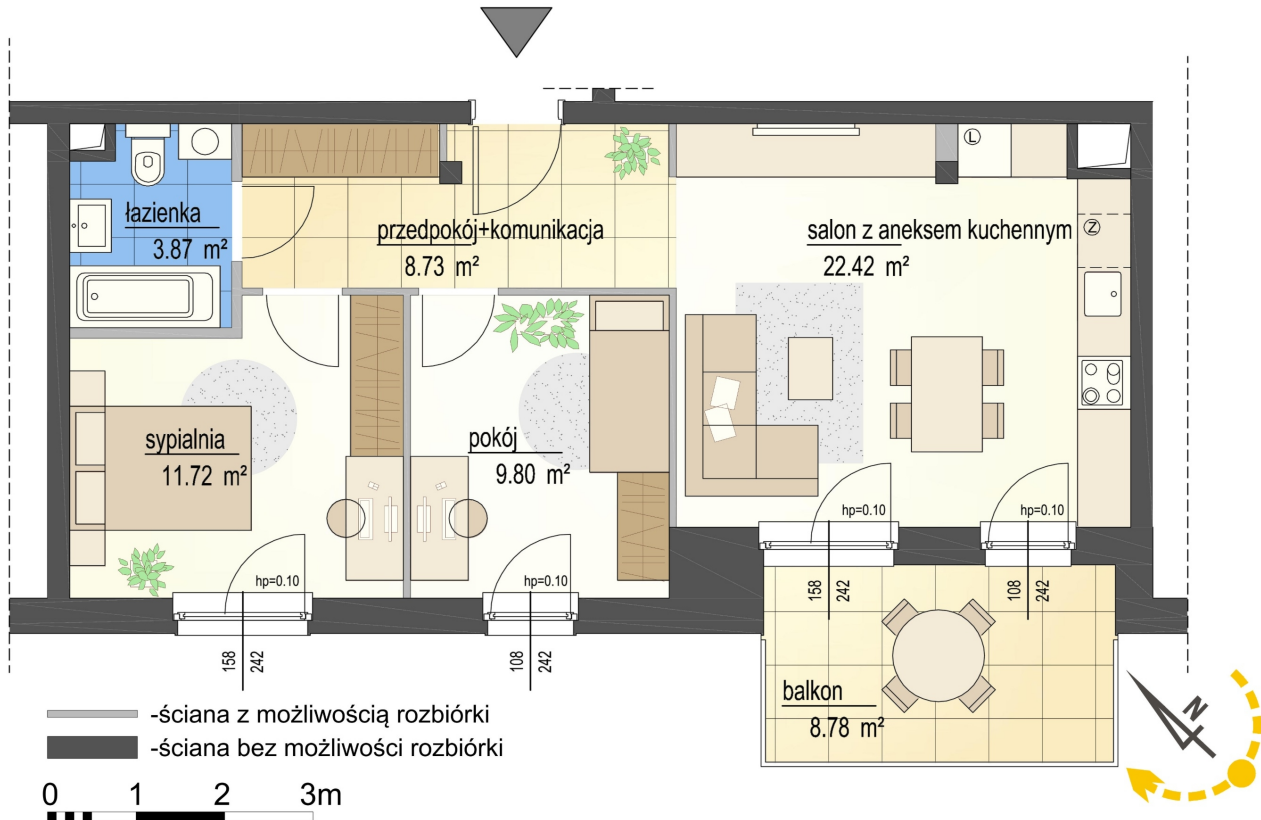

Szumu Drzew i Kwiatu Paproci K33-2 mieszkanie 14

Numer:	14
Klatka:	2
Piętro:	Piętro I
Metraż:	56,54 m ²
Pokoje:	3
Cena brutto / m ² :	24 500 zł
Cena brutto:	1 385 230 zł

Dane zawarte w powyższej karcie mieszkania są wyłącznie informacją handlową i nie stanowią oferty w rozumieniu Kodeksu Cywilnego. Karta została sporządzona w oparciu o projekt budowlany, mogą wystąpić niewielkie różnice w powierzchniach związane z koordynacją branżową. Powierzchnie podano z uwzględnieniem wypraw tynkarskich i wykończeń. Przedstawiona aranżacja mieszkania ma charakter poglądowy.