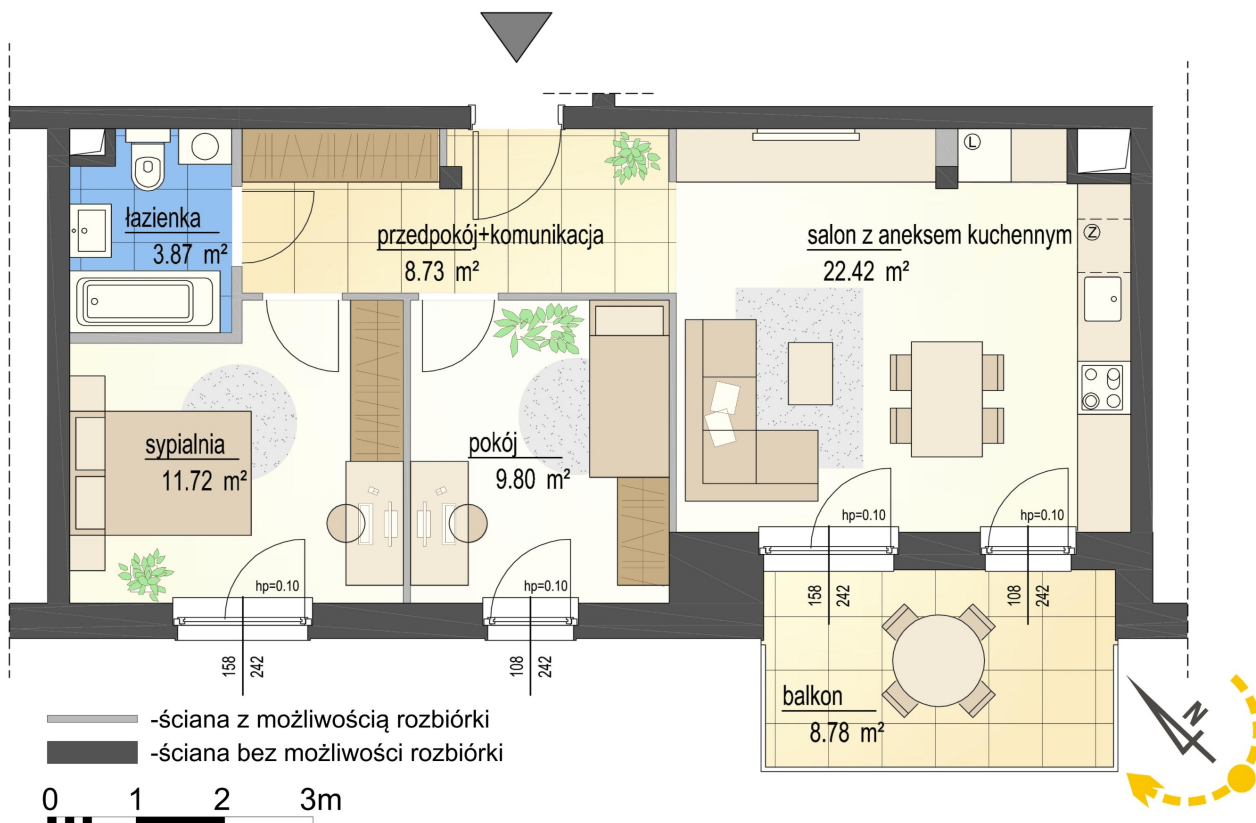

Szumu Drzew i Kwiatu Paproci K33-2 mieszkanie 14

Numer:	14
Klatka:	2
Piętro:	Piętro I
Metraż:	56,54 m ²
Pokoje:	3
Cena brutto / m ² :	24 500 zł
Cena brutto:	1 385 230 zł

Dane zawarte w powyższej karcie mieszkania są wyłącznie informacją handlową i nie stanowią oferty w rozumieniu Kodeksu Cywilnego. Karta została sporządzona w oparciu o projekt budowlany, mogą wystąpić niewielkie różnice w powierzchniach związane z koordynacją branżową. Powierzchnie podano z uwzględnieniem wypraw tynkarskich i wykończeń. Przedstawiona aranżacja mieszkania ma charakter poglądowy.