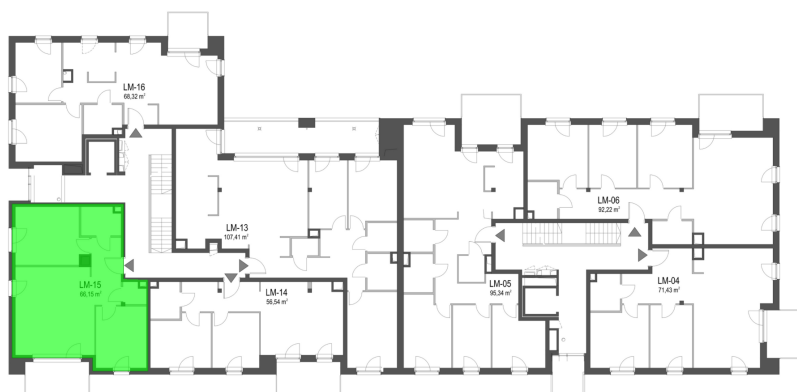

Szumu Drzew i Kwiatu Paproci K33-2 mieszkanie 15

Numer:	15
Klatka:	2
Piętro:	Piętro I
Metraż:	66,15 m ²
Pokoje:	3
Cena brutto / m ² :	24 500 zł
Cena brutto:	1 620 675 zł

Dane zawarte w powyższej karcie mieszkania są wyłącznie informacją handlową i nie stanowią oferty w rozumieniu Kodeksu Cywilnego. Karta została sporządzona w oparciu o projekt budowlany, mogą wystąpić niewielkie różnice w powierzchniach związane z koordynacją branżową. Powierzchnie podano z uwzględnieniem wypraw tynkarskich i wykończeń. Przedstawiona aranżacja mieszkania ma charakter poglądowy.