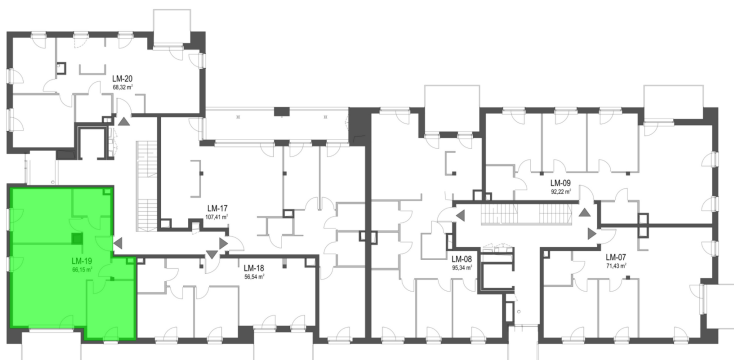

## Szumu Drzew i Kwiatu Paproci K33-2 mieszkanie 19

Numer:	19
Klatka:	2
Piętro:	Piętro II
Metraż:	66,15 m <sup>2</sup>
Pokoje:	3
Cena brutto / m <sup>2</sup> :	25 000 zł
Cena brutto:	1 653 750 zł

Dane zawarte w powyższej karcie mieszkania są wyłącznie informacją handlową i nie stanowią oferty w rozumieniu Kodeksu Cywilnego. Karta została sporządzona w oparciu o projekt budowlany, mogą wystąpić niewielkie różnice w powierzchniach związane z koordynacją branżową. Powierzchnie podano z uwzględnieniem wypraw tynkarskich i wykończeń. Przedstawiona aranżacja mieszkania ma charakter poglądowy.