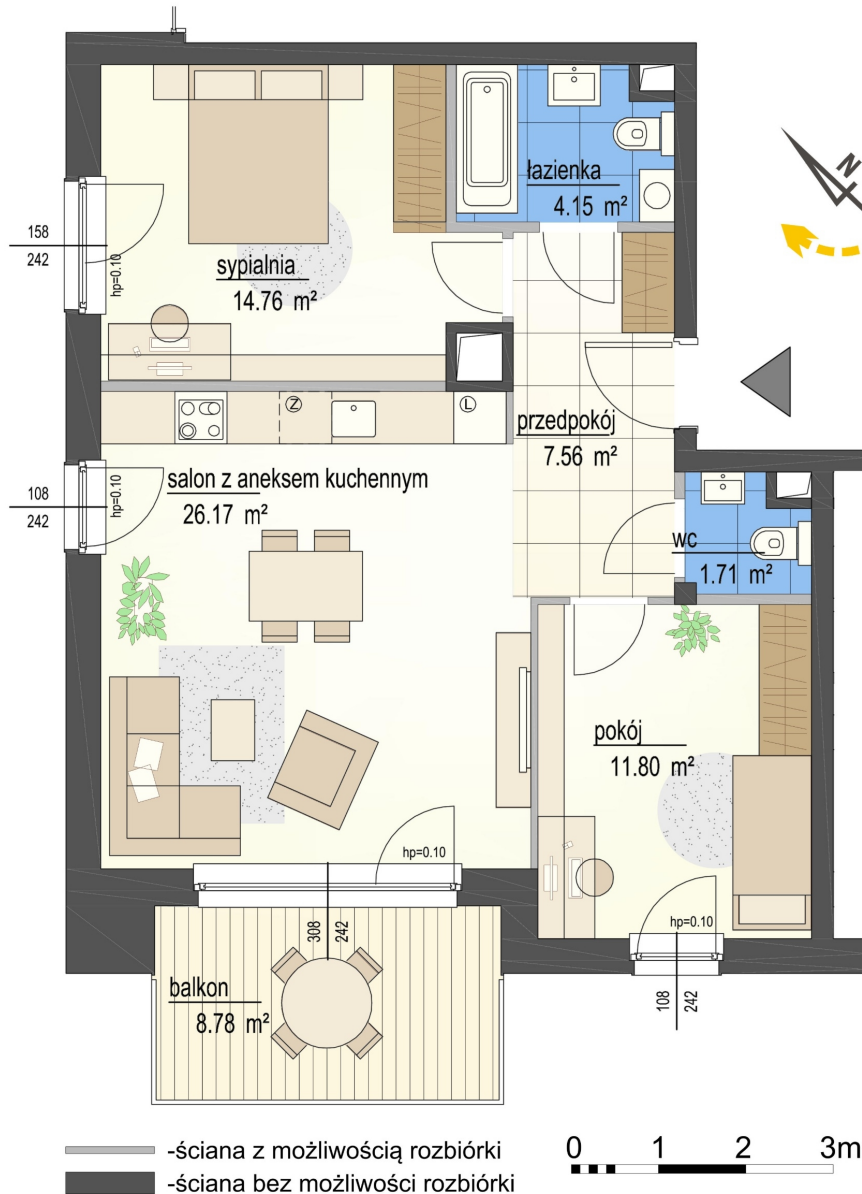

## Szumu Drzew i Kwiatu Paproci K33-2 mieszkanie 19

Numer:	19
Klatka:	2
Piętro:	Piętro II
Metraż:	66,15 m <sup>2</sup>
Pokoje:	3
Cena brutto / m <sup>2</sup> :	25 000 zł
Cena brutto:	1 653 750 zł