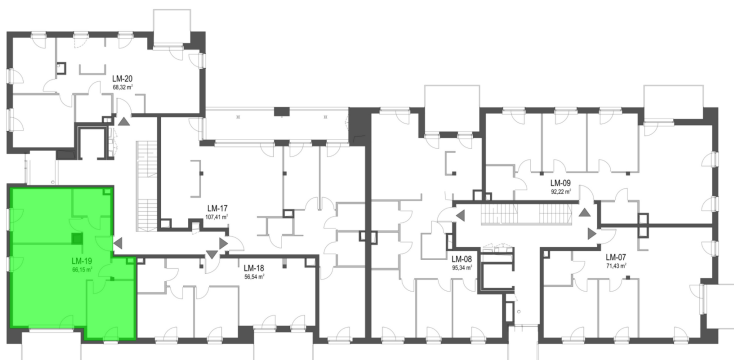

## Szumu Drzew i Kwiatu Paproci K33-2 mieszkanie 19

Numer:	19
Klatka:	2
Piętro:	Piętro II
Metraż:	66,15 m <sup>2</sup>
Pokoje:	3
Cena brutto / m <sup>2</sup> :	25 000 zł
Cena brutto:	1 653 750 zł