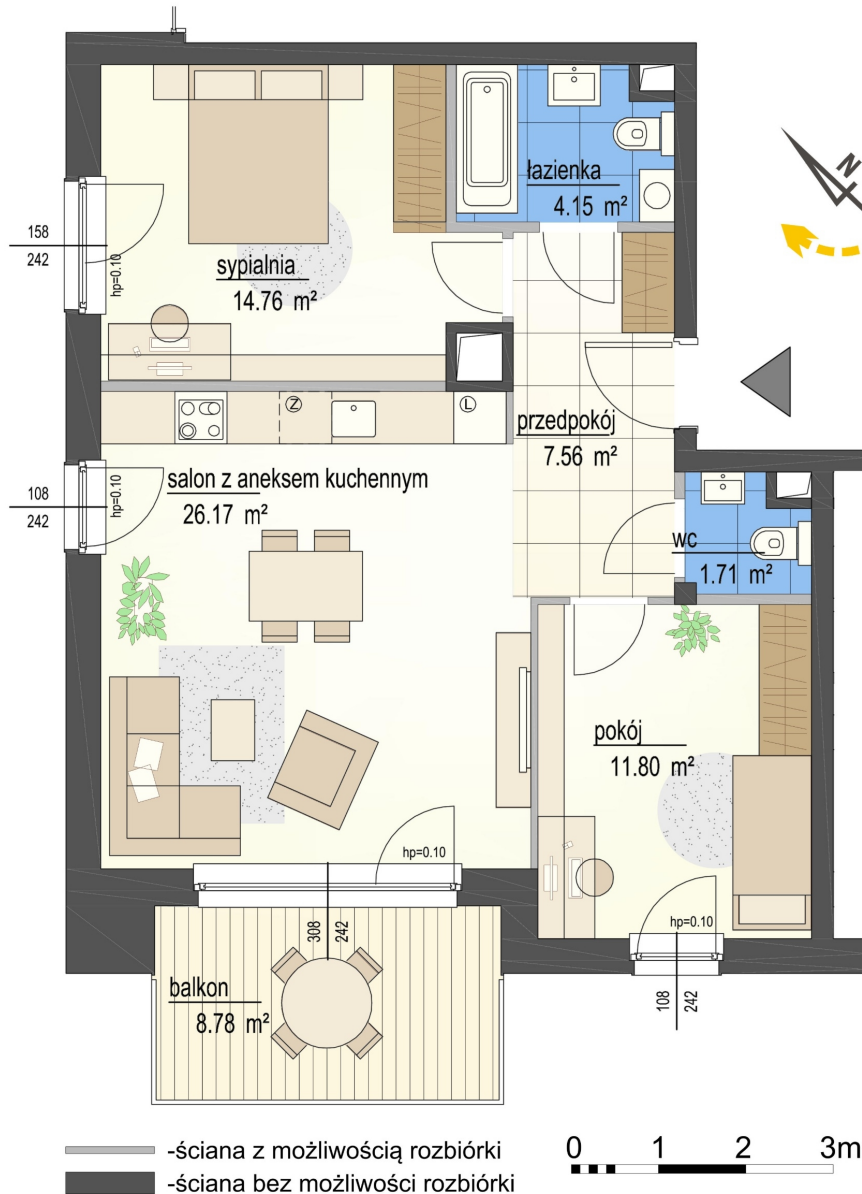

## Szumu Drzew i Kwiatu Paproci K33-2 mieszkanie 19

Numer:	19
Klatka:	2
Piętro:	Piętro II
Metraż:	66,15 m <sup>2</sup>
Pokoje:	3
Cena brutto / m <sup>2</sup> :	25 000 zł
Cena brutto:	1 653 750 zł

Dane zawarte w powyższej karcie mieszkania są wyłącznie informacją handlową i nie stanowią oferty w rozumieniu Kodeksu Cywilnego. Karta została sporządzona w oparciu o projekt budowlany, mogą wystąpić niewielkie różnice w powierzchniach związane z koordynacją branżową. Powierzchnie podano z uwzględnieniem wypraw tynkarskich i wykończeń. Przedstawiona aranżacja mieszkania ma charakter poglądowy.