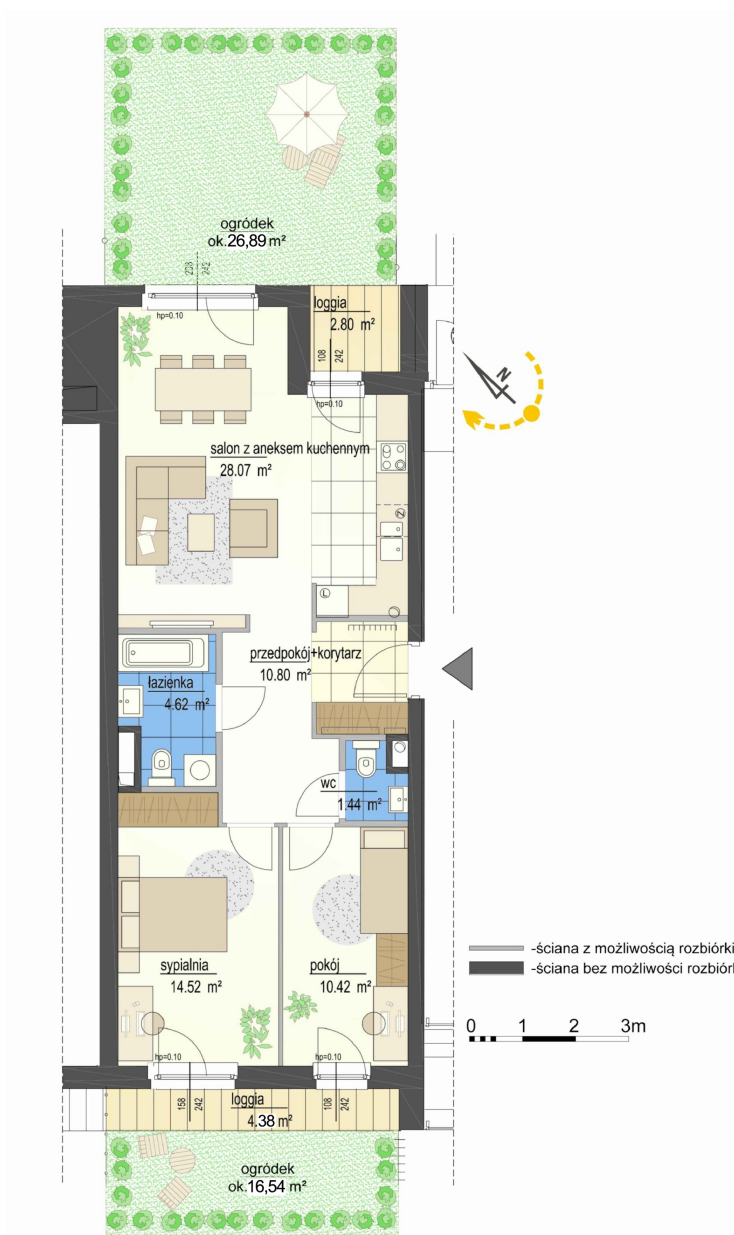

Szumu Drzew i Kwiatu Paproci K33-2 mieszkanie 2

Numer:	2
Klatka:	1
Piętro:	Parter
Metraż:	69,87 m ²
Pokoje:	3
Cena brutto / m²:	22 500 zł
Cena brutto:	1 572 075 zł
Dodatkowo:	Ogródek ok.: 41,95 m ²