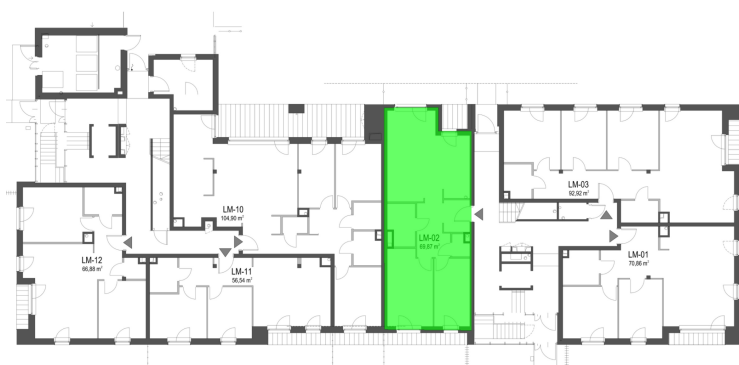

Szumu Drzew i Kwiatu Paproci K33-2 mieszkanie 2

Numer:	2
Klatka:	1
Piętro:	Parter
Metraż:	69,87 m ²
Pokoje:	3
Cena brutto / m²:	22 500 zł
Cena brutto:	1 572 075 zł
Dodatkowo:	Ogródek ok.: 41,95 m ²