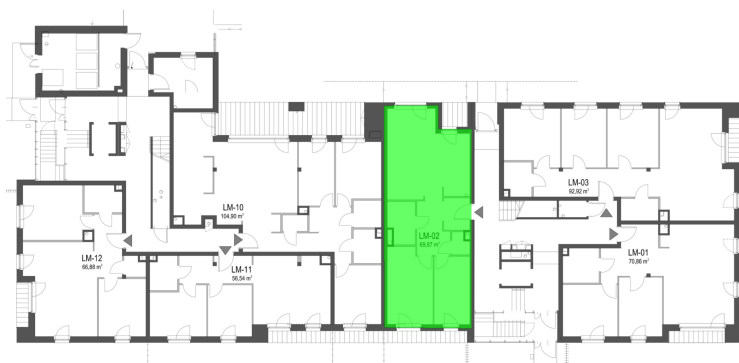

Szumu Drzew i Kwiatu Paproci K33-2 mieszkanie 2

Numer:	2
Klatka:	1
Piętro:	Parter
Metraż:	69,87 m ²
Pokoje:	3
Cena brutto / m²:	22 500 zł
Cena brutto:	1 572 075 zł
Dodatkowo:	Ogródek ok.: 41,95 m ²