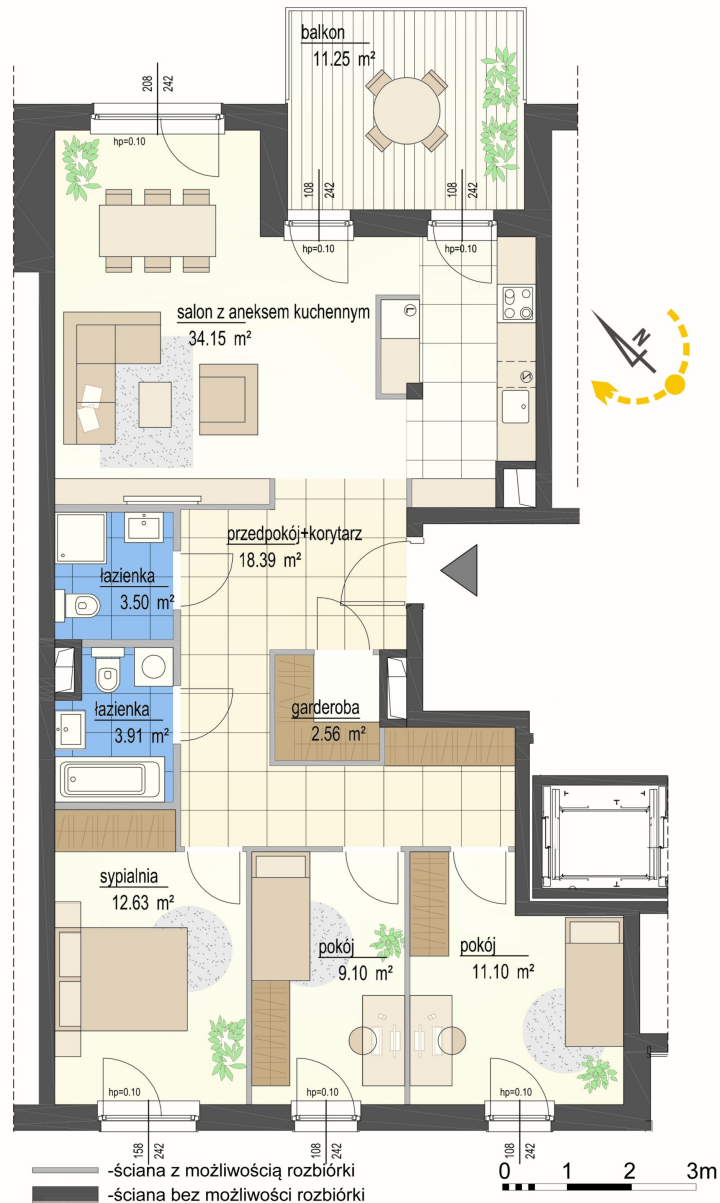

## Szumu Drzew i Kwiatu Paproci K33-2 mieszkanie 5

Numer:	5
Klatka:	1
Piętro:	Piętro I
Metraż:	95,34 m <sup>2</sup>
Pokoje:	4
Cena brutto / m <sup>2</sup> :	22 000 zł
Cena brutto:	2 097 480 zł

Dane zawarte w powyższej karcie mieszkania są wyłącznie informacją handlową i nie stanowią oferty w rozumieniu Kodeksu Cywilnego. Karta została sporządzona w oparciu o projekt budowlany, mogą wystąpić niewielkie różnice w powierzchniach związane z koordynacją branżową. Powierzchnie podano z uwzględnieniem wypraw tynkarskich i wykończeń. Przedstawiona aranżacja mieszkania ma charakter poglądowy.