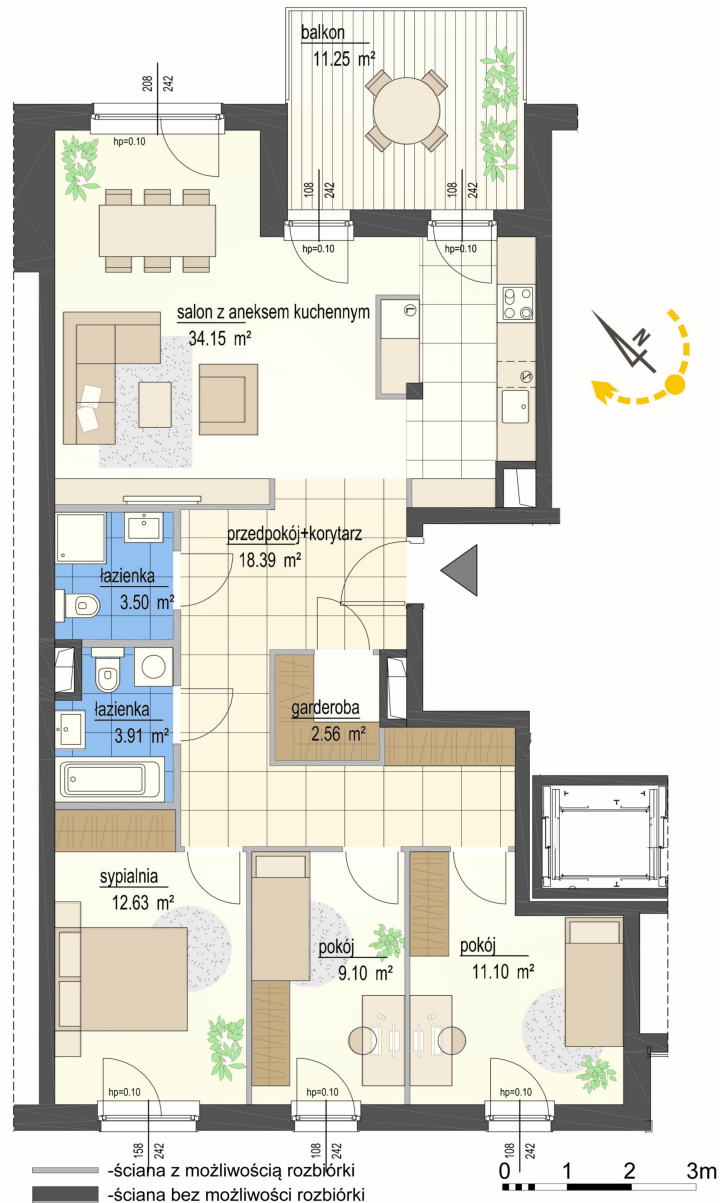

## Szumu Drzew i Kwiatu Paproci K33-2 mieszkanie 8

Numer:	8
Klatka:	1
Piętro:	Piętro II
Metraż:	95,34 m <sup>2</sup>
Pokoje:	4
Cena brutto / m <sup>2</sup> :	22 500 zł
Cena brutto:	2 145 150 zł