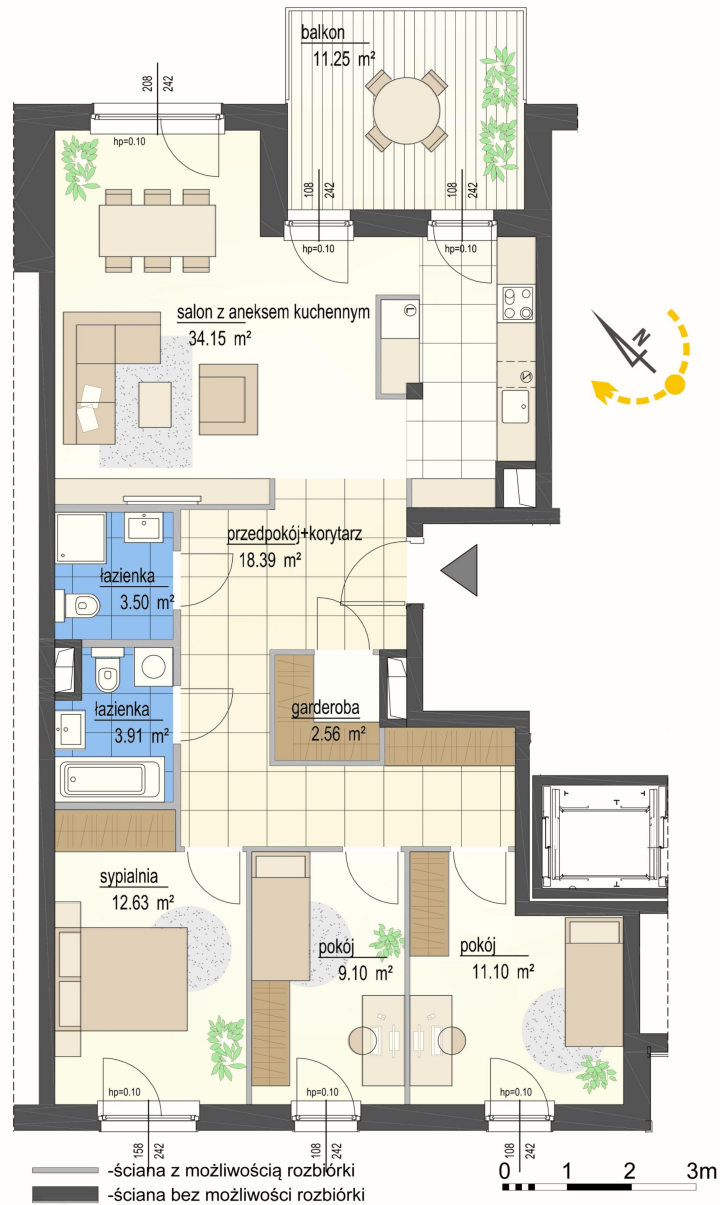

Szumu Drzew i Kwiatu Paproci K33-2 mieszkanie 8

Numer:	8
Klatka:	1
Piętro:	Piętro II
Metraż:	95,34 m ²
Pokoje:	4
Cena brutto / m ² :	22 500 zł
Cena brutto:	2 145 150 zł