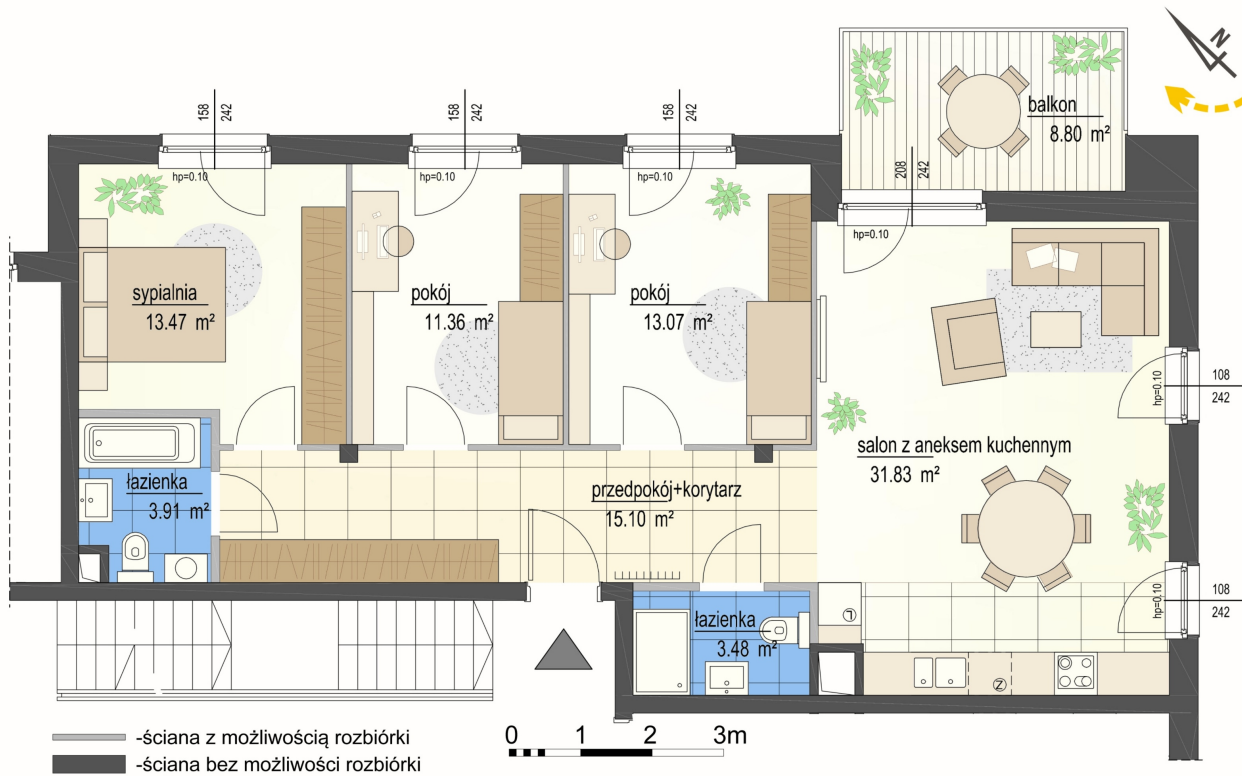

Szumu Drzew i Kwiatu Paproci K33-2 mieszkanie 9

Numer:	9
Klatka:	1
Piętro:	Piętro II
Metraż:	92,22 m ²
Pokoje:	4
Cena brutto / m ² :	22 500 zł
Cena brutto:	2 074 950 zł