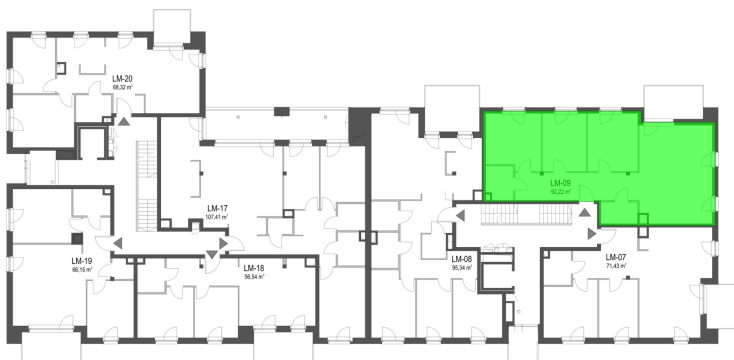

Szumu Drzew i Kwiatu Paproci K33-2 mieszkanie 9

Numer:	9
Klatka:	1
Piętro:	Piętro II
Metraż:	92,22 m ²
Pokoje:	4
Cena brutto / m²:	22 500 zł
Cena brutto:	2 074 950 zł