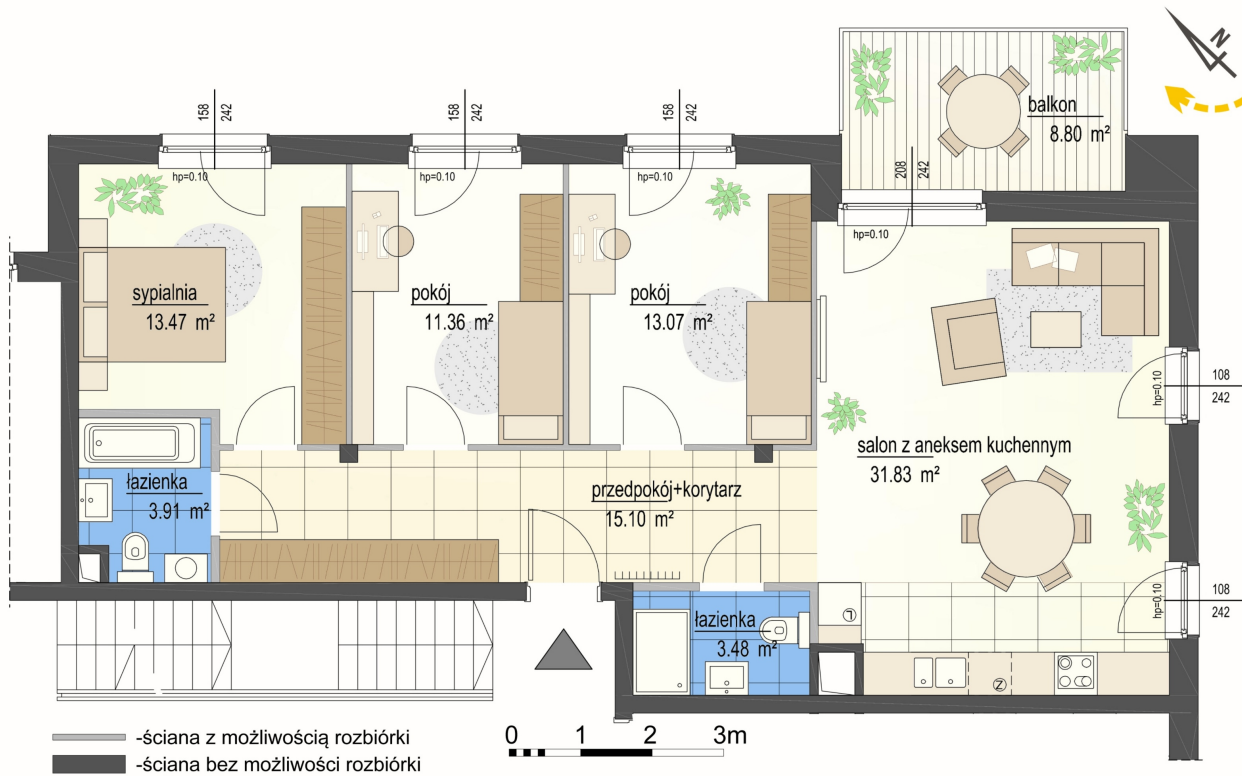

Szumu Drzew i Kwiatu Paproci K33-2 mieszkanie 9

Numer:	9
Klatka:	1
Piętro:	Piętro II
Metraż:	92,22 m ²
Pokoje:	4
Cena brutto / m²:	22 500 zł
Cena brutto:	2 074 950 zł