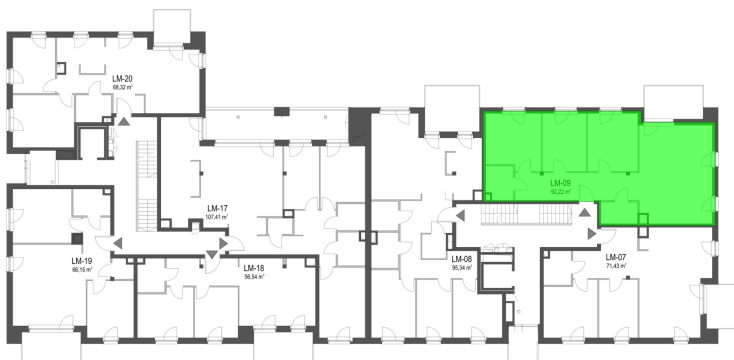

Szumu Drzew i Kwiatu Paproci K33-2 mieszkanie 9

Numer:	9
Klatka:	1
Piętro:	Piętro II
Metraż:	92,22 m ²
Pokoje:	4
Cena brutto / m ² :	22 500 zł
Cena brutto:	2 074 950 zł