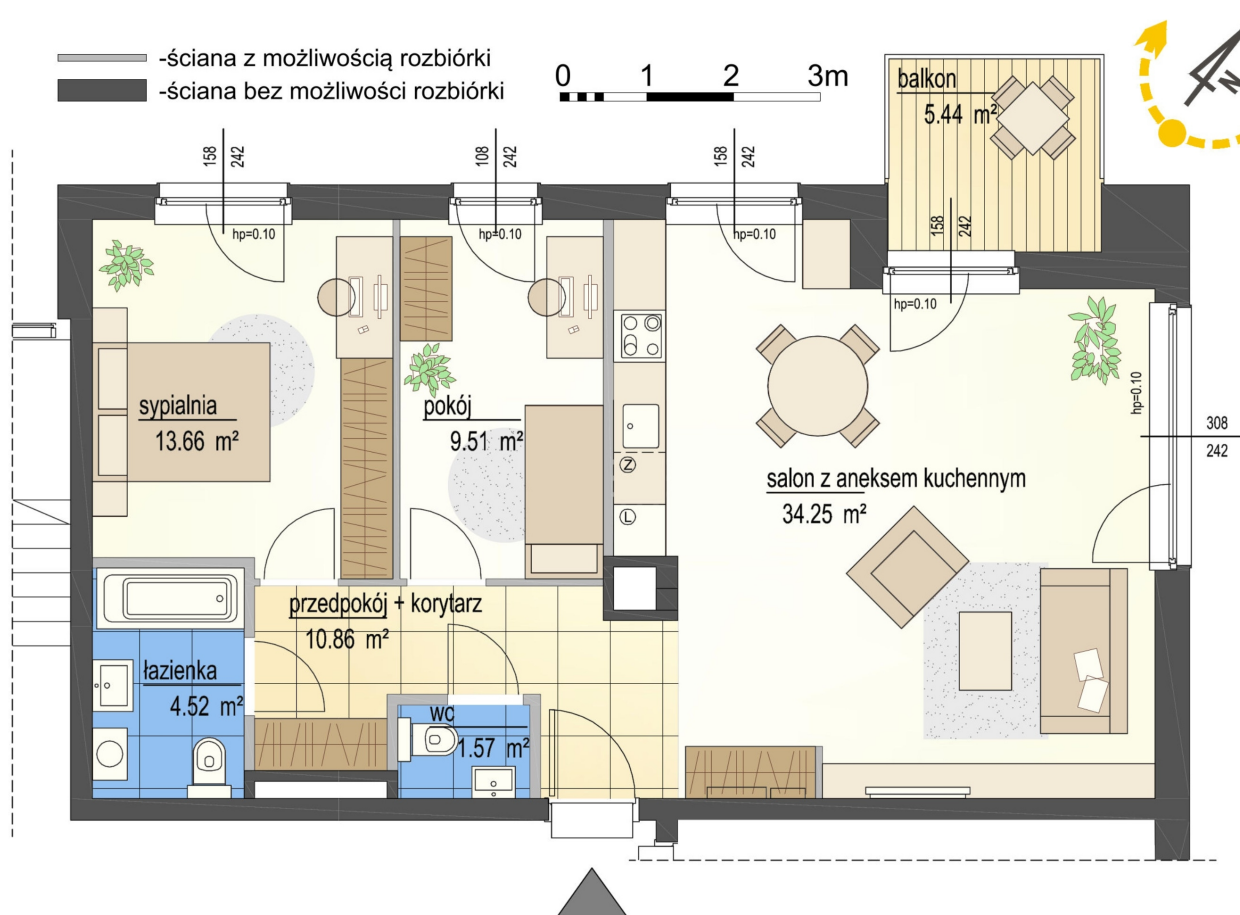

Szumu Drzew i Kwiatu Paproci K33-3 mieszkanie 12

Numer:	12
Klatka:	1
Piętro:	Piętro II
Metraż:	74,37 m ²
Pokoje:	3
Cena brutto / m ² :	22 500 zł
Cena brutto:	1 673 325 zł