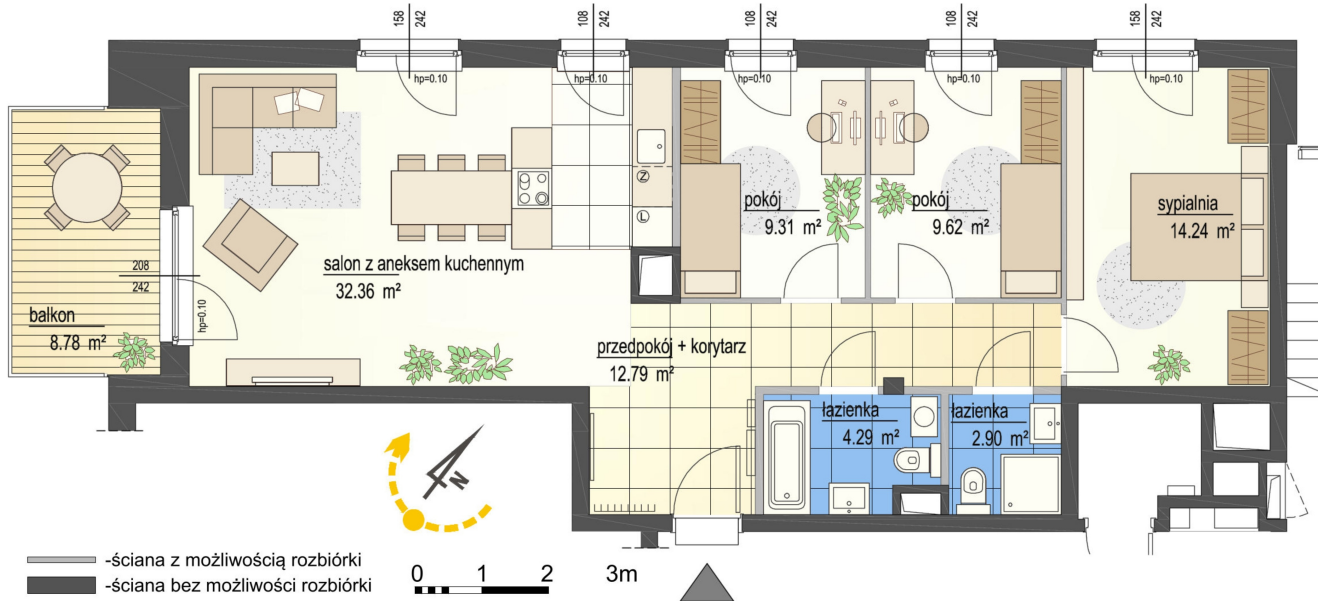

Szumu Drzew i Kwiatu Paproci K33-3 mieszkanie 17

| | |
|--------------------------------|----------------------|
| Numer: | 17 |
| Klatka: | 1 |
| Piętro: | Piętro II |
| Metraż: | 85,51 m ² |
| Pokoje: | 4 |
| Cena brutto / m ² : | 22 000 zł |
| Cena brutto: | 1 881 220 zł |