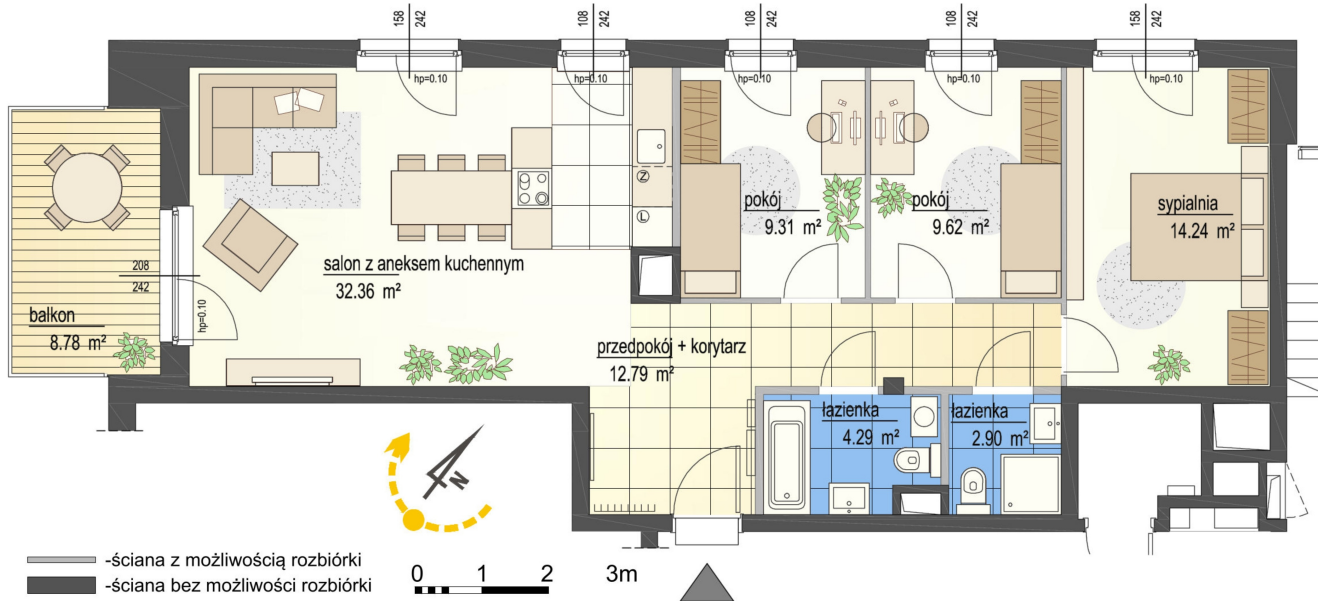

## Szumu Drzew i Kwiatu Paproci K33-3 mieszkanie 17

Numer:	17
Klatka:	1
Piętro:	Piętro II
Metraż:	85,51 m <sup>2</sup>
Pokoje:	4
Cena brutto / m <sup>2</sup> :	22 000 zł
Cena brutto:	1 881 220 zł